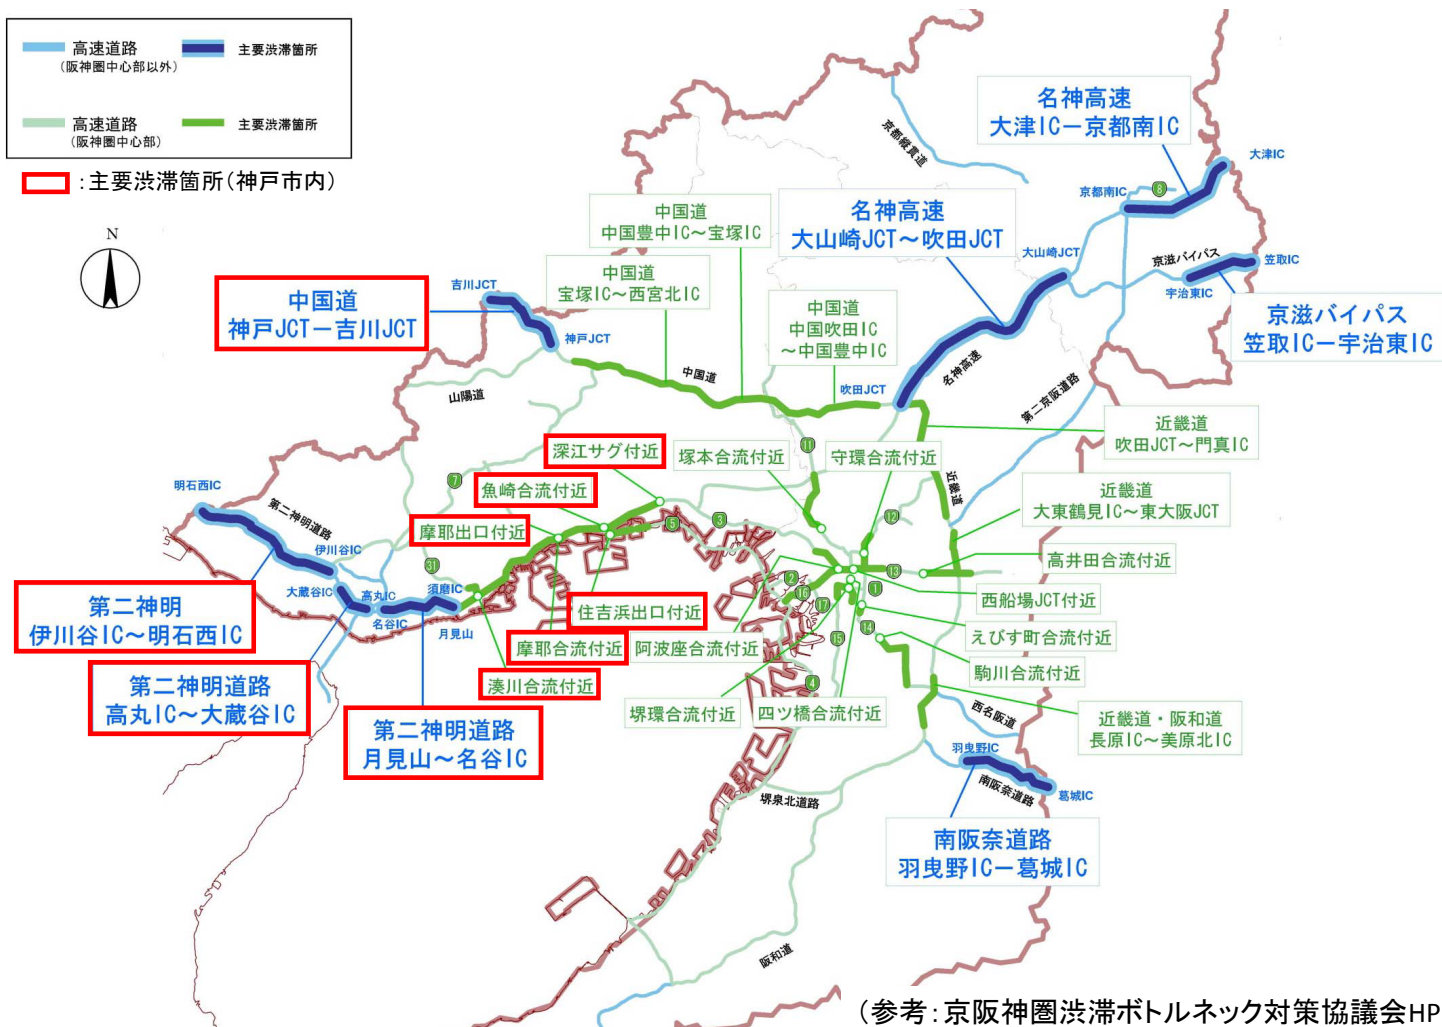

高速道路(京阪神圏内)の主要渋滞箇所

 : 主要渋滞箇所(神戸市内)

(参考:京阪神圏渋滞ボトルネック対策協議会HP)