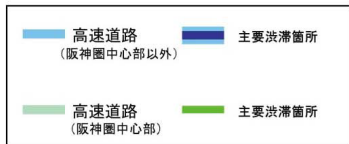

高速道路(京阪神圏内)の主要渋滞箇所

 : 主要渋滞箇所(神戸市内)

(参考:京阪神圏渋滞ボトルネック対策協議会HP)