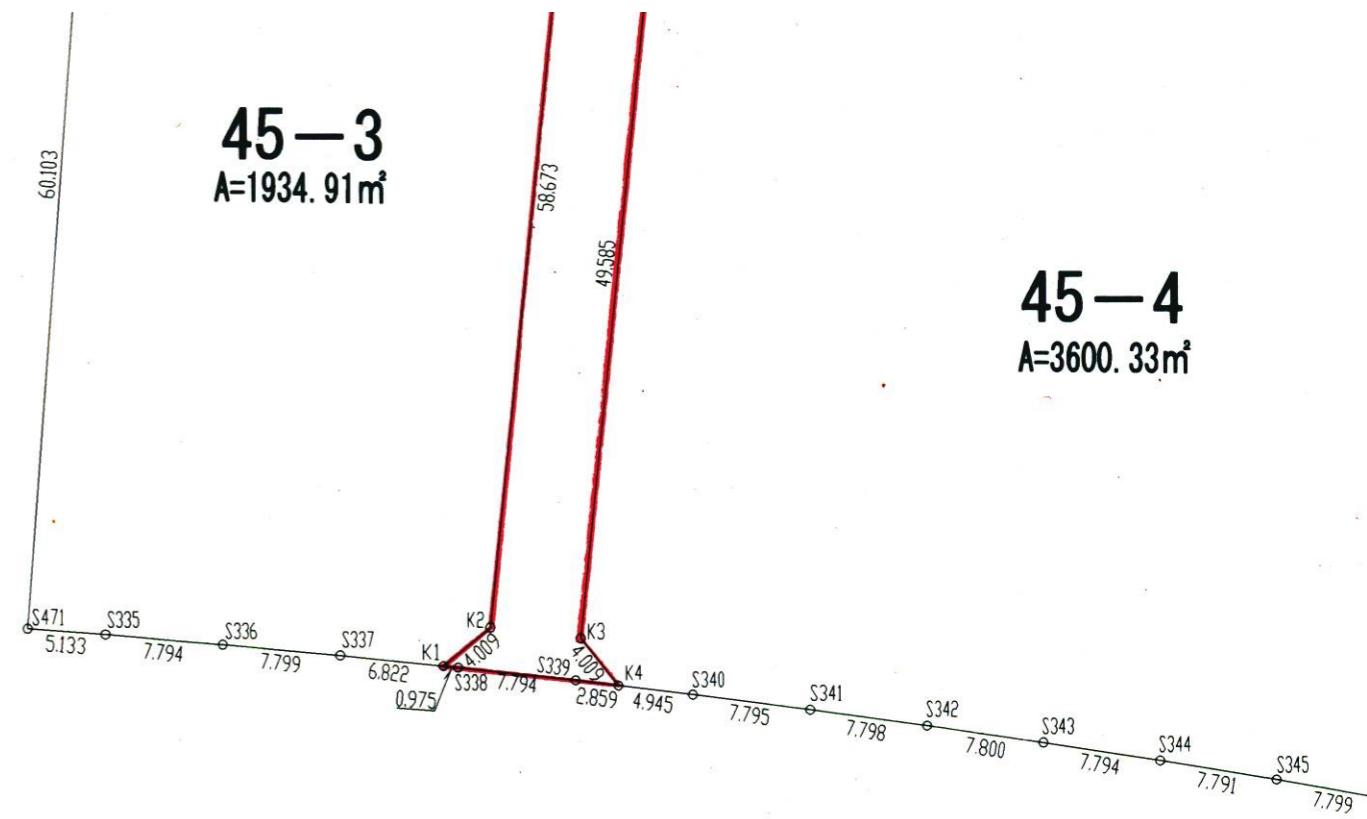

K5	-143016.007	60304.611	33710277349	4.012
K6	-143018.313	60301.328	427054004896	58.801
		倍面積	2337520925	
		面積	11687604625	
		地積	116876	m

[位置指定]H21-006-5(3/4)

- ・表示内容は指定申請時のものであり、現況と相違している場合があります。
- ・実際の幅員、延長が指定と異なる場合、復元等が必要となりますので、窓口でご相談下さい。
- ・指定区域の一部が廃止済の場合がありますので、ご注意ください。

- ・表示内容は指定申請時のものであり、現況と相違している場合があります。
- ・実際の幅員、延長が指定と異なる場合、復元等が必要となりますので、窓口でご相談下さい。
- ・指定区域の一部が廃止済の場合がありますので、ご注意ください。