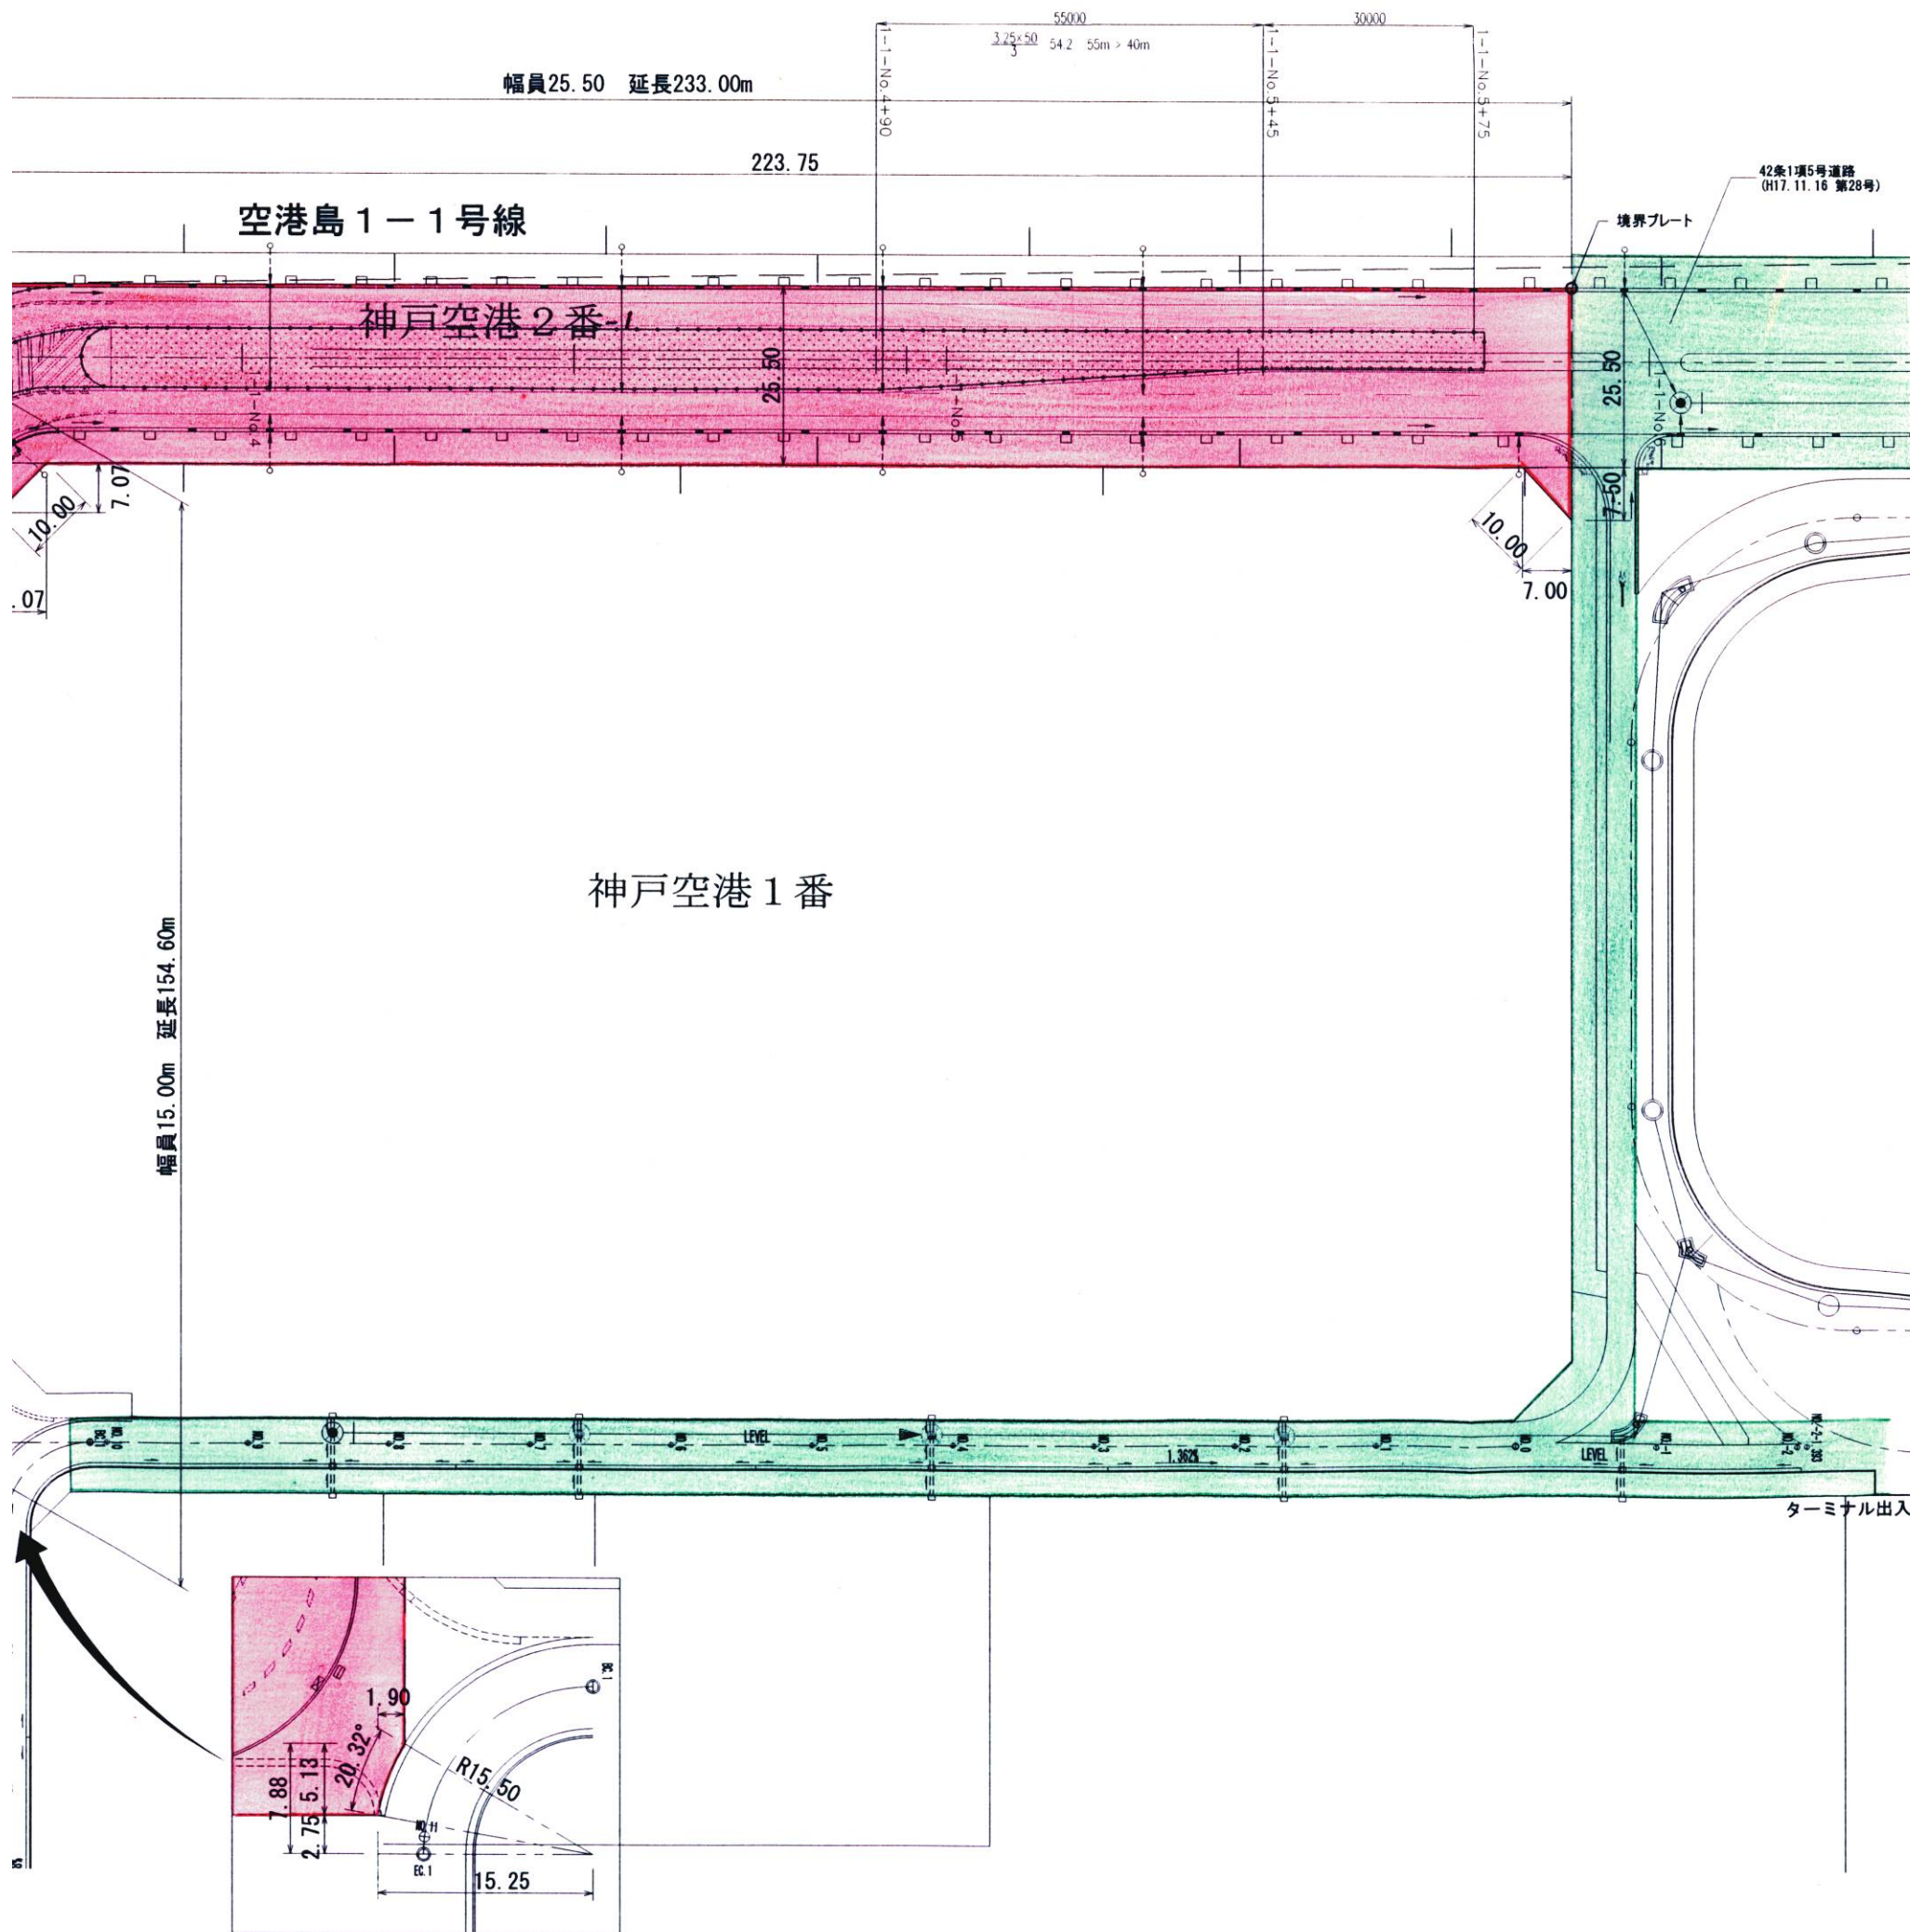

・表示内容は指定申請時のものであり、現況と相違している場合があります。  
・実際の幅員、延長が指定と異なる場合、復元等が必要となりますので、窓口でご相談下さい。  
・指定区域の一部が廃止済の場合がありますので、ご注意ください。

・表示内容は指定申請時のものであり、現況と相違している場合があります。  
・実際の幅員、延長が指定と異なる場合、復元等が必要となりますので、窓口でご相談下さい。  
・指定区域の一部が廃止済の場合がありますので、ご注意ください。