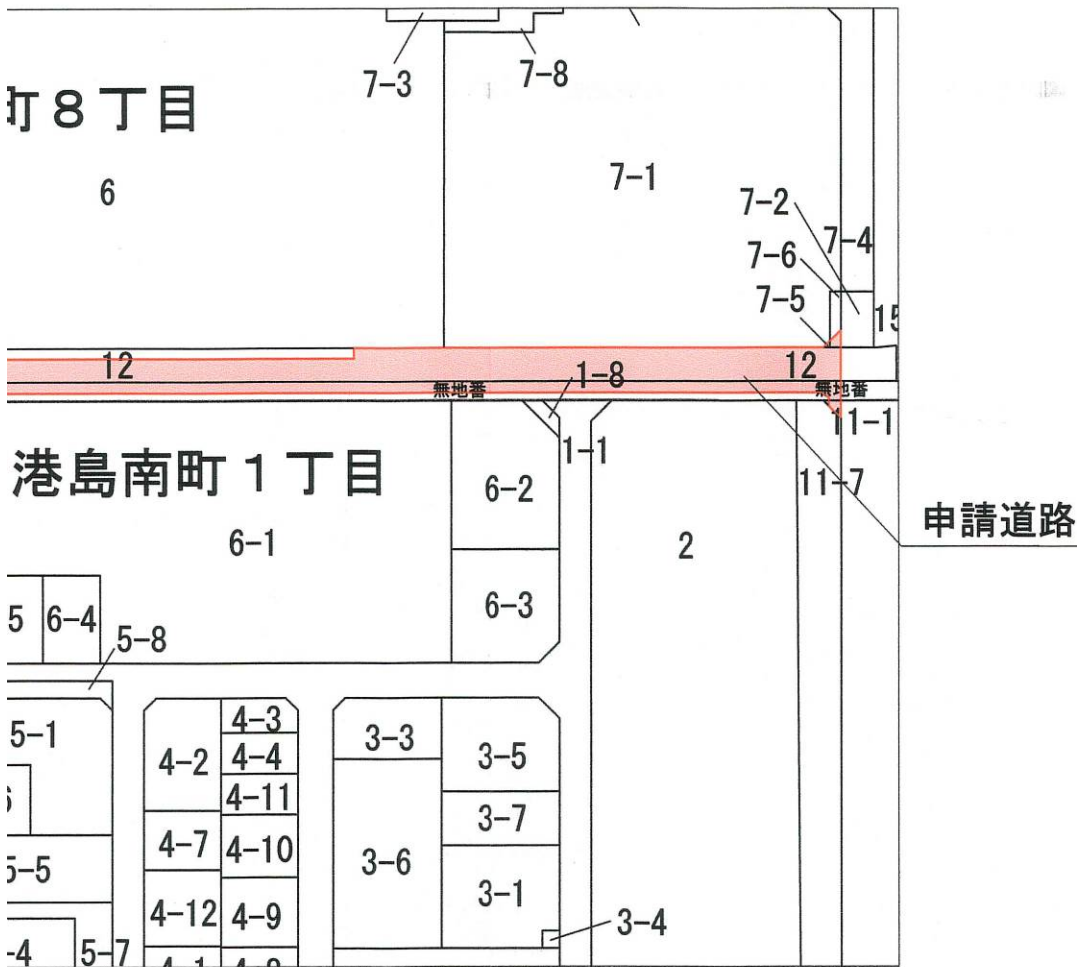

・表示内容は指定申請時のものであり、現況と相違している場合があります。
 ・実際の幅員、延長が指定と異なる場合、復元等が必要となりますので、窓口でご相談下さい。
 ・指定区域の一部が廃止済の場合がありますので、ご注意ください。

目5番1号 神戸市みなと総局計画課

・表示内容は指定申請時のものであり、現況と相違している場合があります。
 ・実際の幅員、延長が指定と異なる場合、復元等が必要となりますので、窓口でご相談下さい。
 ・指定区域の一部が廃止済の場合がありますので、ご注意ください。