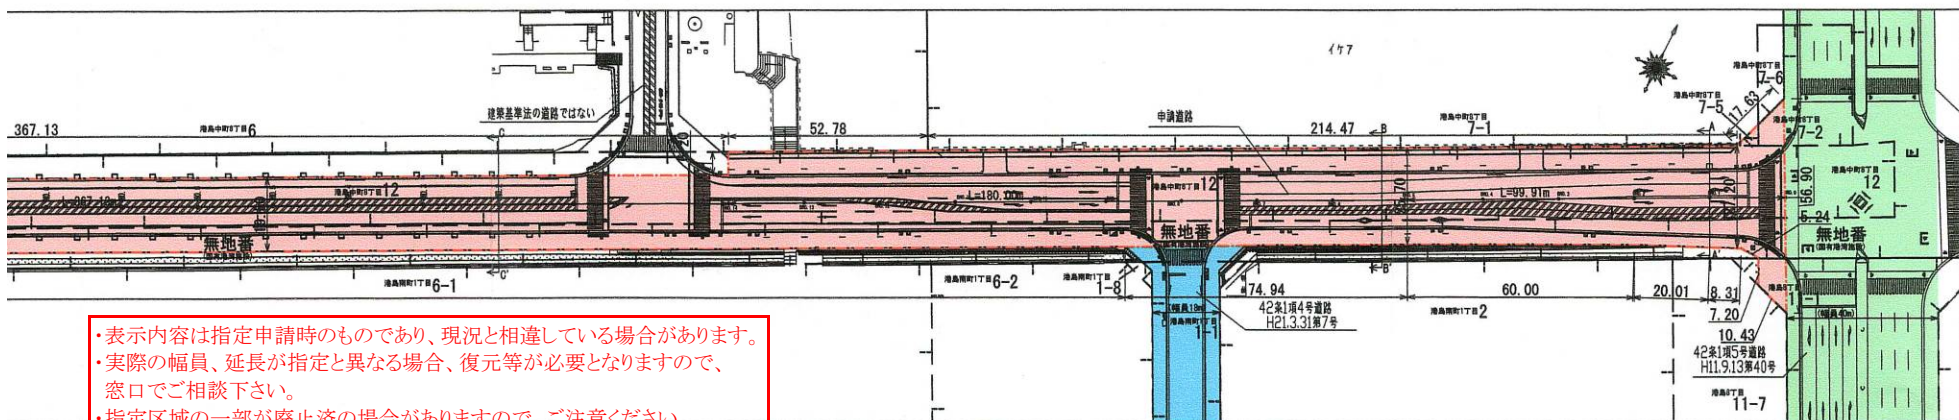

・表示内容は指定申請時のものであり、現況と相違している場合があります。
 ・実際の幅員、延長が指定と異なる場合、復元等が必要となりますので、窓口でご相談下さい。
 ・指定区域の一部が廃止済の場合がありますので、ご注意ください。

目5番1号 神戸市みなと総局計画課

・表示内容は指定申請時のものであり、現況と相違している場合があります。
 ・実際の幅員、延長が指定と異なる場合、復元等が必要となりますので、窓口でご相談下さい。
 ・指定区域の一部が廃止済の場合がありますので、ご注意ください。