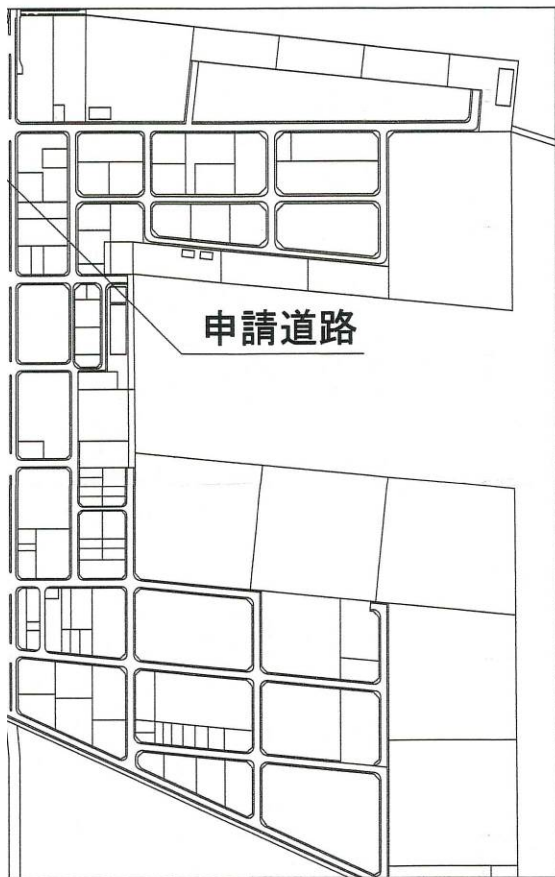

・表示内容は指定申請時のものであり、現況と相違している場合があります。
 ・実際の幅員、延長が指定と異なる場合、復元等が必要となりますので、窓口でご相談下さい。
 ・指定区域の一部が廃止済の場合がありますので、ご注意ください。

目5番1号 神戸市みなと総局計画課

・表示内容は指定申請時のものであり、現況と相違している場合があります。
 ・実際の幅員、延長が指定と異なる場合、復元等が必要となりますので、窓口でご相談下さい。
 ・指定区域の一部が廃止済の場合がありますので、ご注意ください。