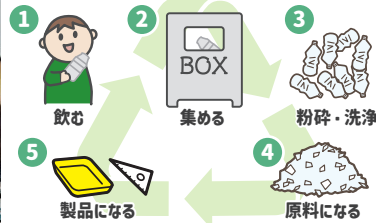

# サステナブルDAY

**開催場所**  
**コミスタこうべ**

あづま資源回収ステーション

**開催日時**

3月17日(日)  
 11~14時

コミスタこうべの回収ステーションで**各種イベント**に参加しよう！

いろんな  
イベントが  
あるで！

**プラスチックリサイクル体験会**

乳酸菌飲料容器がリサイクルされて  
再び製品化するまでを学びます！

リサイクル  
って大事  
なんだニヤン

**おもちゃ・絵本・子ども服交換会**

不要品を持ち込んで、おもちゃや絵本、子ども服と交換しよう！

**抽選会**

抽選会の  
参加方法は  
ウラよ！

抽選会ではヤクルト製品をご用意しています！

参加賞  
(ポケットティッシュ)も  
あるピー  
180セット

持ってきた数+3点まで  
持って帰れるよ。

持って帰りたいもの  
を見つけたら受付に持ってきてね。  
メッセージカードに感謝の  
メッセージを書いてね。

持って帰って  
大切に使いましょう!

不要品を  
持ってきていない人

受付にきてね。

ひとり3点まで  
持って帰れるよ。

### 乳酸菌飲料容器の 回収方法について

持ち込み前に右の内容をお読みください。

1 容器をあらう

フタ(アルミ)はキレイに  
はがしてもえないゴミに  
出してください。

2 水をきって乾かす

3 回収BOXへ

みなさまのご協力により  
プラスチックが資源としてリサイクルされ  
再び神戸に帰ってきます。

コメスタこくべ外観写真