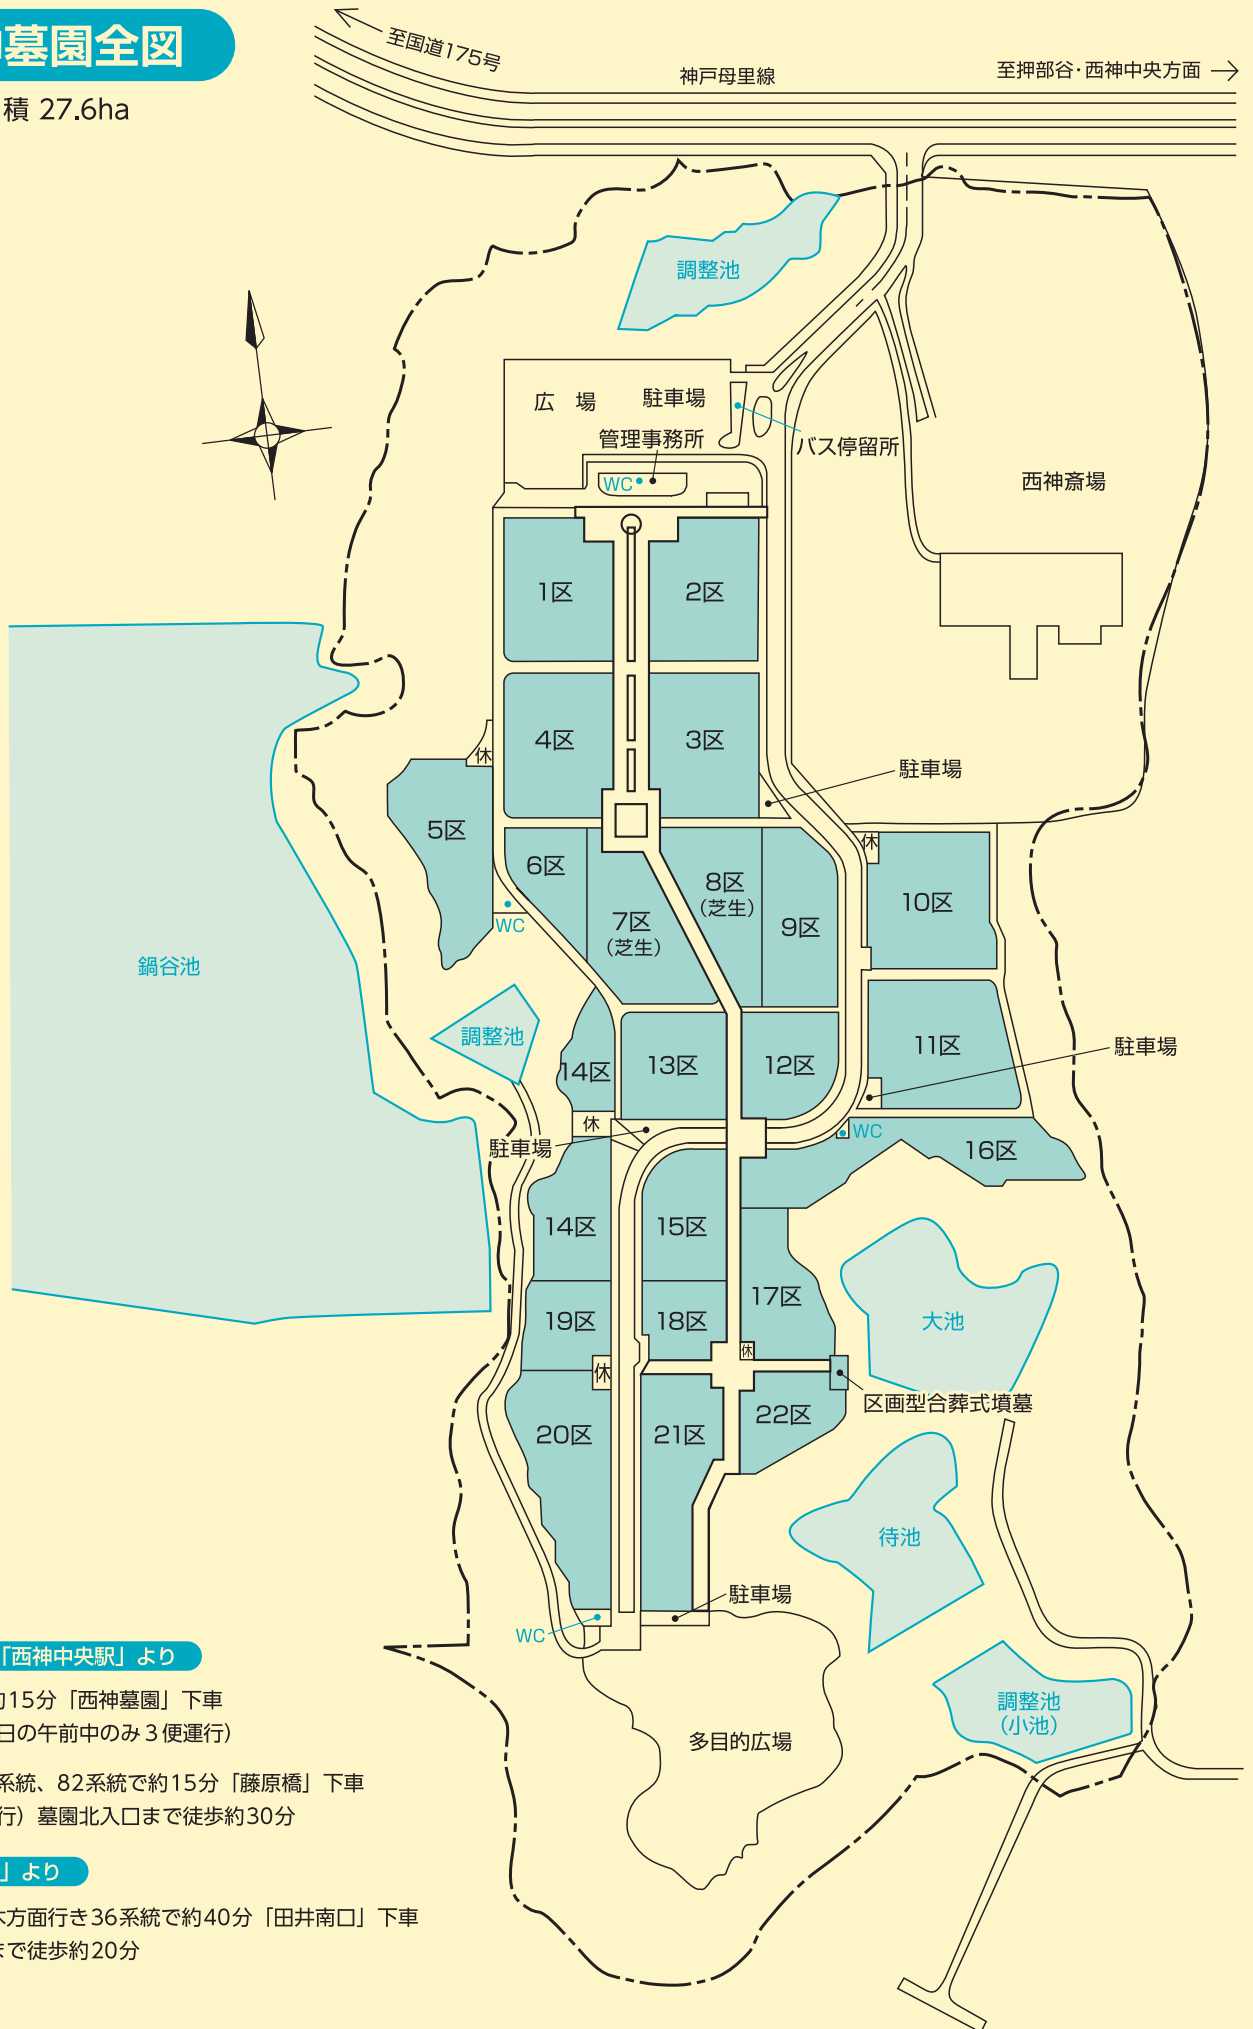

西神墓園全図

面積 27.6ha

交通案内

市営地下鉄「西神中央駅」より

- 神姫バスで約15分「西神墓園」下車
(土・日・祝日の午前中のみ3便運行)
- 神姫バス12系統、82系統で約15分「藤原橋」下車
(平日のみ運行) 墓園北入口まで徒歩約30分

JR「明石駅」より

- 神姫バス三木方面行き36系統で約40分「田井南口」下車
墓園北入口まで徒歩約20分