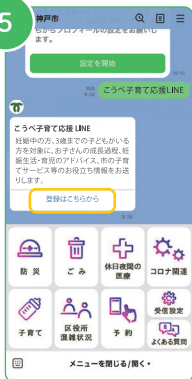

登録方法

1

神戸市公式アカウントLINE
を友達追加

2

「トーク」をタップしてトーク
画面を開く

3

「子育て」のアイコンをタップ
メッセージが送られてきます

4

メッセージの中の「こうべ
子育て応援LINE」をタップ

5

「こうべ子育て応援LINE」とい
うメッセージが来ますので、
「登録はこちらから」をタップ

6

該当するサービスを選んで
をタップして登録