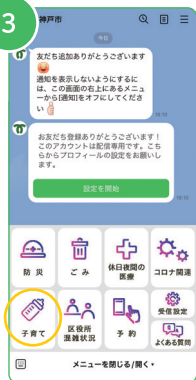

登録方法

1

神戸市公式アカウントLINE
を友達追加

2

「トーク」をタップしてトーク
画面を開く

3

「子育て」のアイコンをタップ
メッセージが送られてきます

4

メッセージの中の「こうべ
子育て応援LINE」をタップ

5

「こうべ子育て応援LINE」とい
うメッセージが来ますので、
「登録はこちらから」をタップ

6

該当するサービスを選んで
をタップして登録