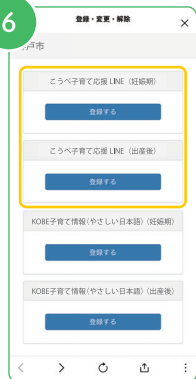

「こうべ子育て応援LINE」とい
うメッセージが来ますので、
「登録はこちらから」をタップ

6