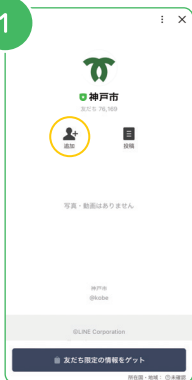

登録方法

1

神戸市公式アカウントLINE
を友達追加

2

「トーク」をタップしてトーク
画面を開く

3

「子育て」のアイコンをタップ
メッセージが送られてきます

4

メッセージの中の「こうべ
子育て応援LINE」をタップ

5

「こうべ子育て応援LINE」とい
うメッセージが来ますので、
「登録はこちらから」をタップ

6

該当するサービスを選んで
をタップして登録