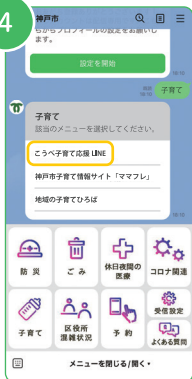

登録方法

1

神戸市公式アカウントLINE
を友達追加

2

「トーク」をタップしてトーク
画面を開く

3

「子育て」のアイコンをタップ
メッセージが送られてきます

4

メッセージの中の「こうべ
子育て応援LINE」をタップ

5

「こうべ子育て応援LINE」とい
うメッセージが来ますので、
「登録はこちらから」をタップ

6

該当するサービスを選んで
をタップして登録