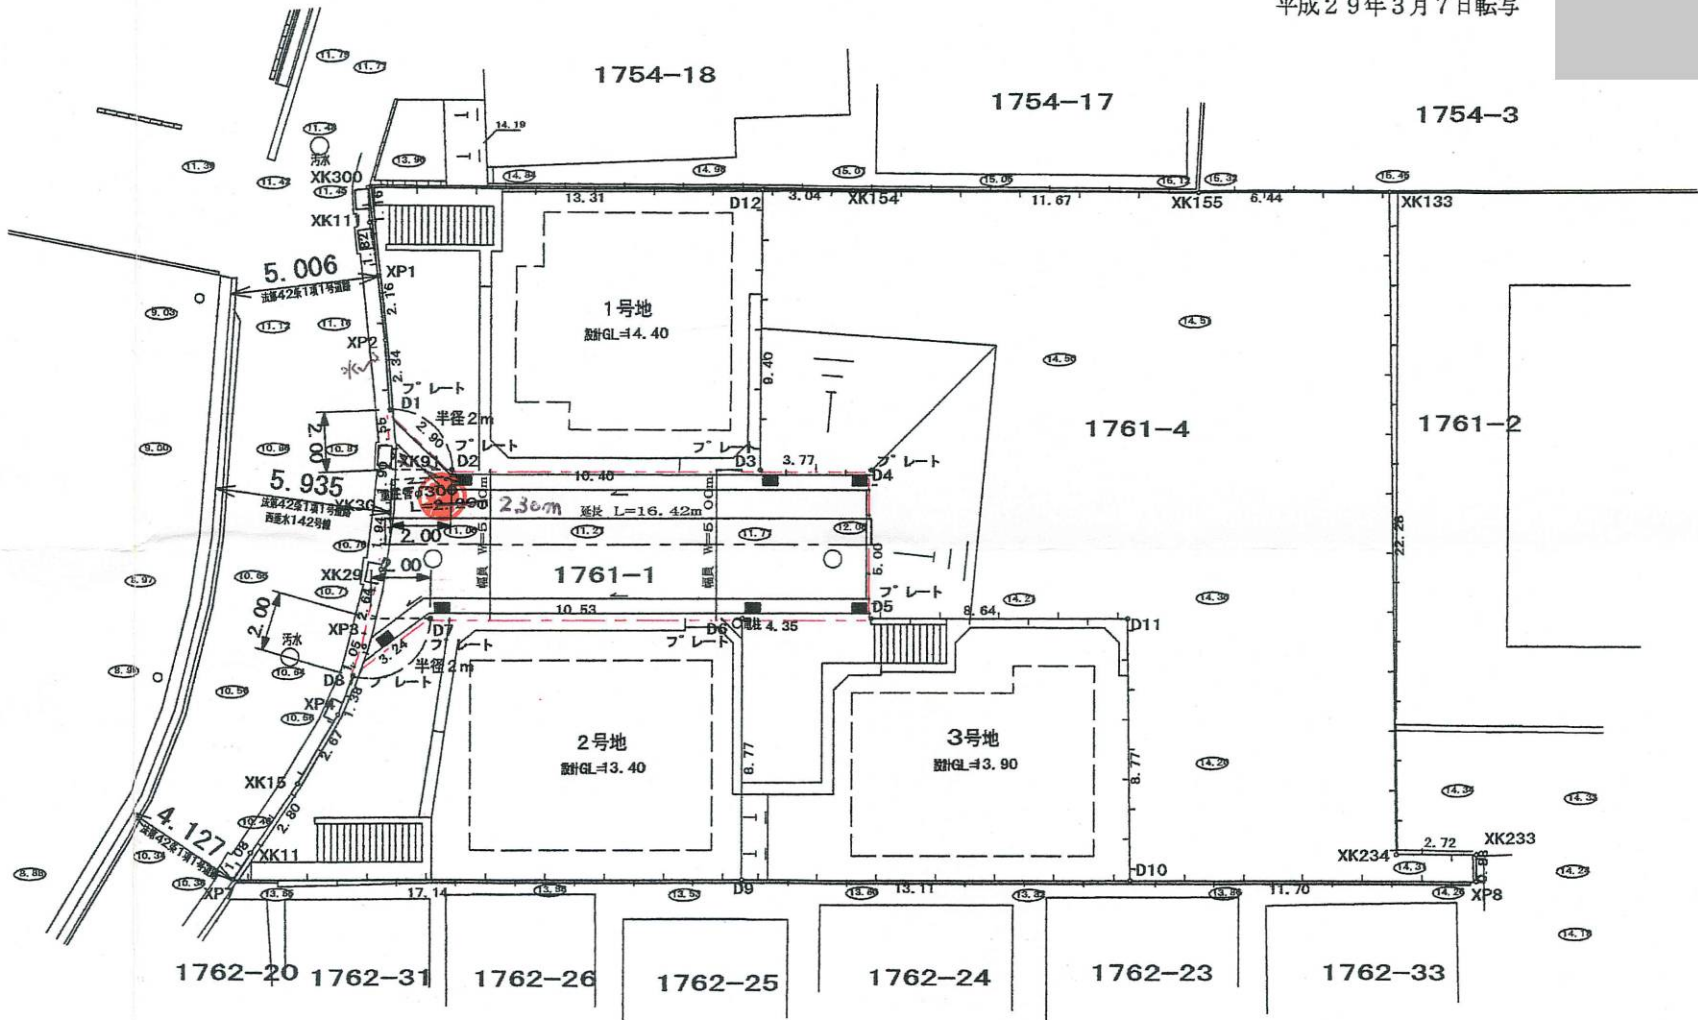

・表示内容は指定申請時のものであり、現況と相違している場合があります。  
 ・実際の幅員、延長が指定と異なる場合、復元等が必要となりますので、窓口でご相談下さい。  
 ・指定区域の一部が廃止済の場合がありますので、ご注意ください。

公 図

平成29年3月7日転写

標準横断面図 scale 1:50

・表示内容は指定申請時のものであり、現況と相違している場合があります。  
 ・実際の幅員、延長が指定と異なる場合、復元等が必要となりますので、窓口でご相談下さい。  
 ・指定区域の一部が廃止済の場合がありますので、ご注意ください。