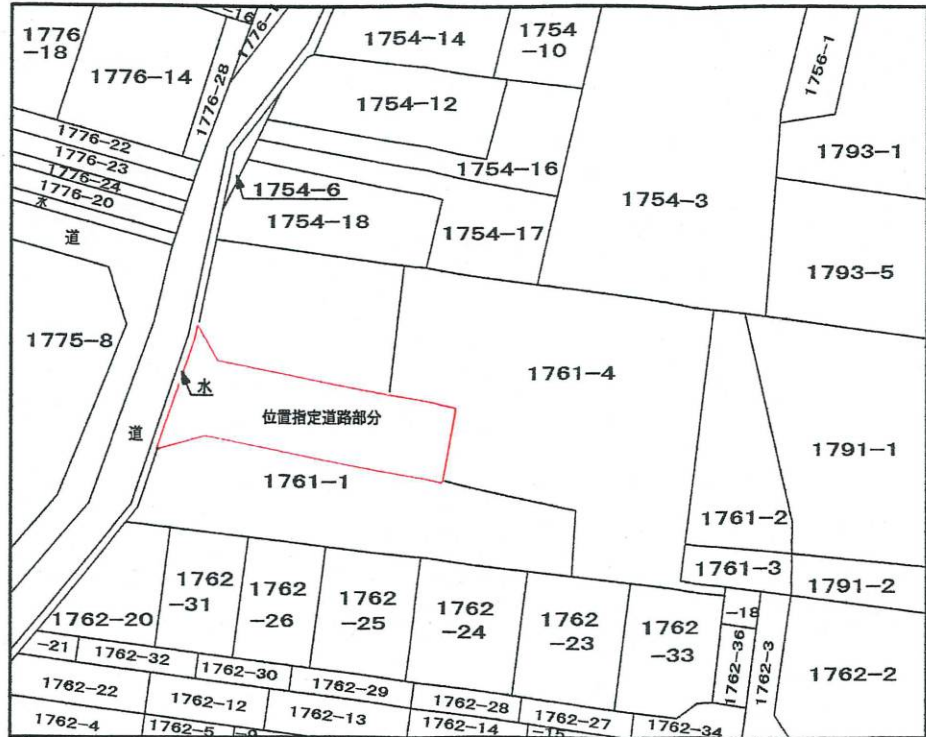

・表示内容は指定申請時のものであり、現況と相違している場合があります。  
 ・実際の幅員、延長が指定と異なる場合、復元等が必要となりますので、窓口でご相談下さい。  
 ・指定区域の一部が廃止済の場合がありますので、ご注意ください。

公 図

平成29年3月7日転写

標準横断面図 scale 1:50

・表示内容は指定申請時のものであり、現況と相違している場合があります。  
 ・実際の幅員、延長が指定と異なる場合、復元等が必要となりますので、窓口でご相談下さい。  
 ・指定区域の一部が廃止済の場合がありますので、ご注意ください。