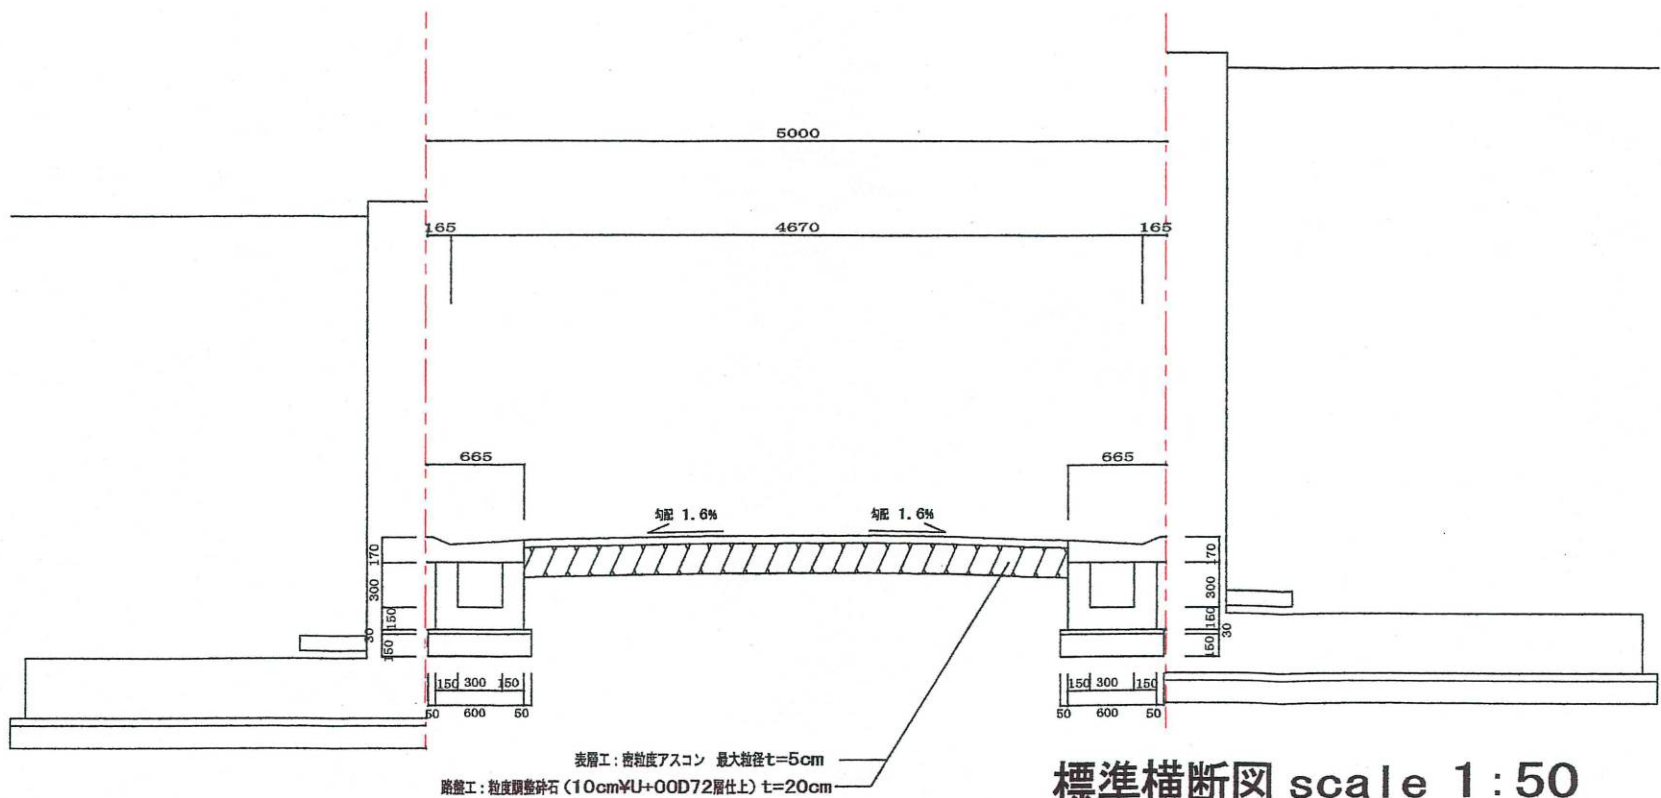

・表示内容は指定申請時のものであり、現況と相違している場合があります。  
 ・実際の幅員、延長が指定と異なる場合、復元等が必要となりますので、窓口でご相談下さい。  
 ・指定区域の一部が廃止済の場合がありますので、ご注意ください。

公 図

平成29年3月7日転写

標準横断面図 scale 1:50

・表示内容は指定申請時のものであり、現況と相違している場合があります。  
 ・実際の幅員、延長が指定と異なる場合、復元等が必要となりますので、窓口でご相談下さい。  
 ・指定区域の一部が廃止済の場合がありますので、ご注意ください。