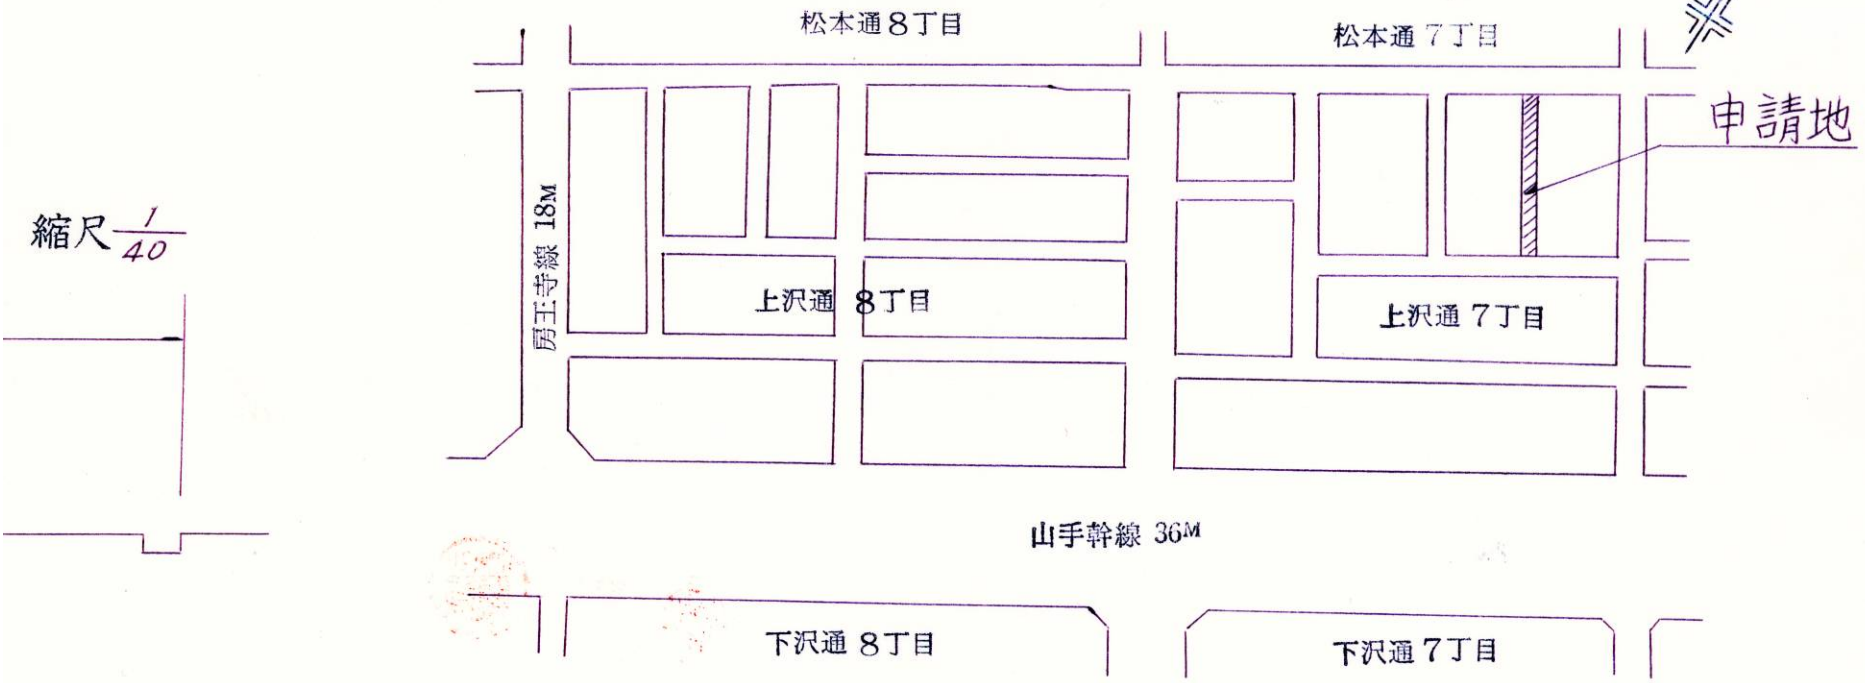

・表示内容は指定申請時のものであり、現況と相違している場合があります。
・本図は指定した水平距離を示すもので、道路中心線及び道路境界線を確定したものではありません。

附近見取図

縮尺 $\frac{1}{40}$

縮尺 $\frac{1}{300}$

仮換地図

上沢換地区 73 街区

縮尺 $\frac{1}{500}$

・表示内容は指定申請時のものであり、現況と相違している場合があります。
・本図は指定した水平距離を示すもので、道路中心線及び道路境界線を確定したものではありません。