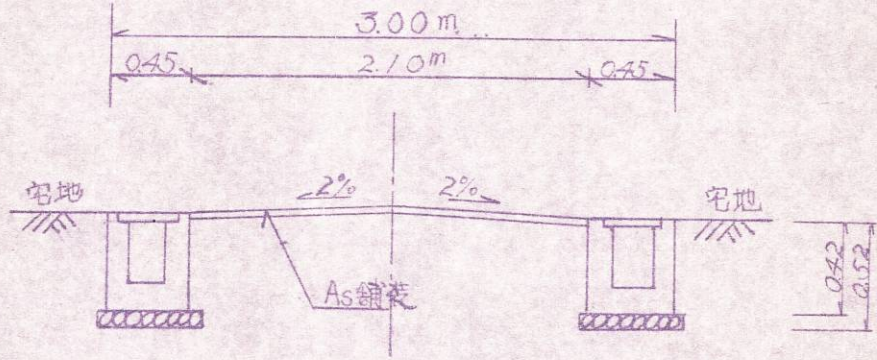

・表示内容は指定申請時のものであり、現況と相違している場合があります。  
・本図は指定した水平距離を示すもので、道路中心線及び道路境界線を確定したものではありません。

取図 縮尺 1/3000

道路横断面 縮尺 1/40

神戸市生田区北長狭通3丁目9番地附近

・表示内容は指定申請時のものであり、現況と相違している場合があります。  
・本図は指定した水平距離を示すもので、道路中心線及び道路境界線を確定したものではありません。