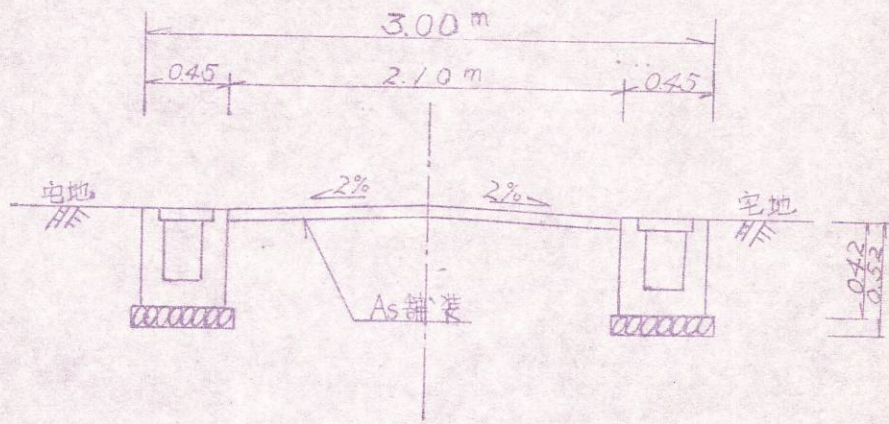

・表示内容は指定申請時のものであり、現況と相違している場合があります。
・本図は指定した水平距離を示すもので、道路中心線及び道路境界線を確定したものではありません。

道路横断面

縮尺 1/40

神戸市生田区中山寺通1丁目
111番地附近

縮尺 1/600

・表示内容は指定申請時のものであり、現況と相違している場合があります。
・本図は指定した水平距離を示すもので、道路中心線及び道路境界線を確定したものではありません。