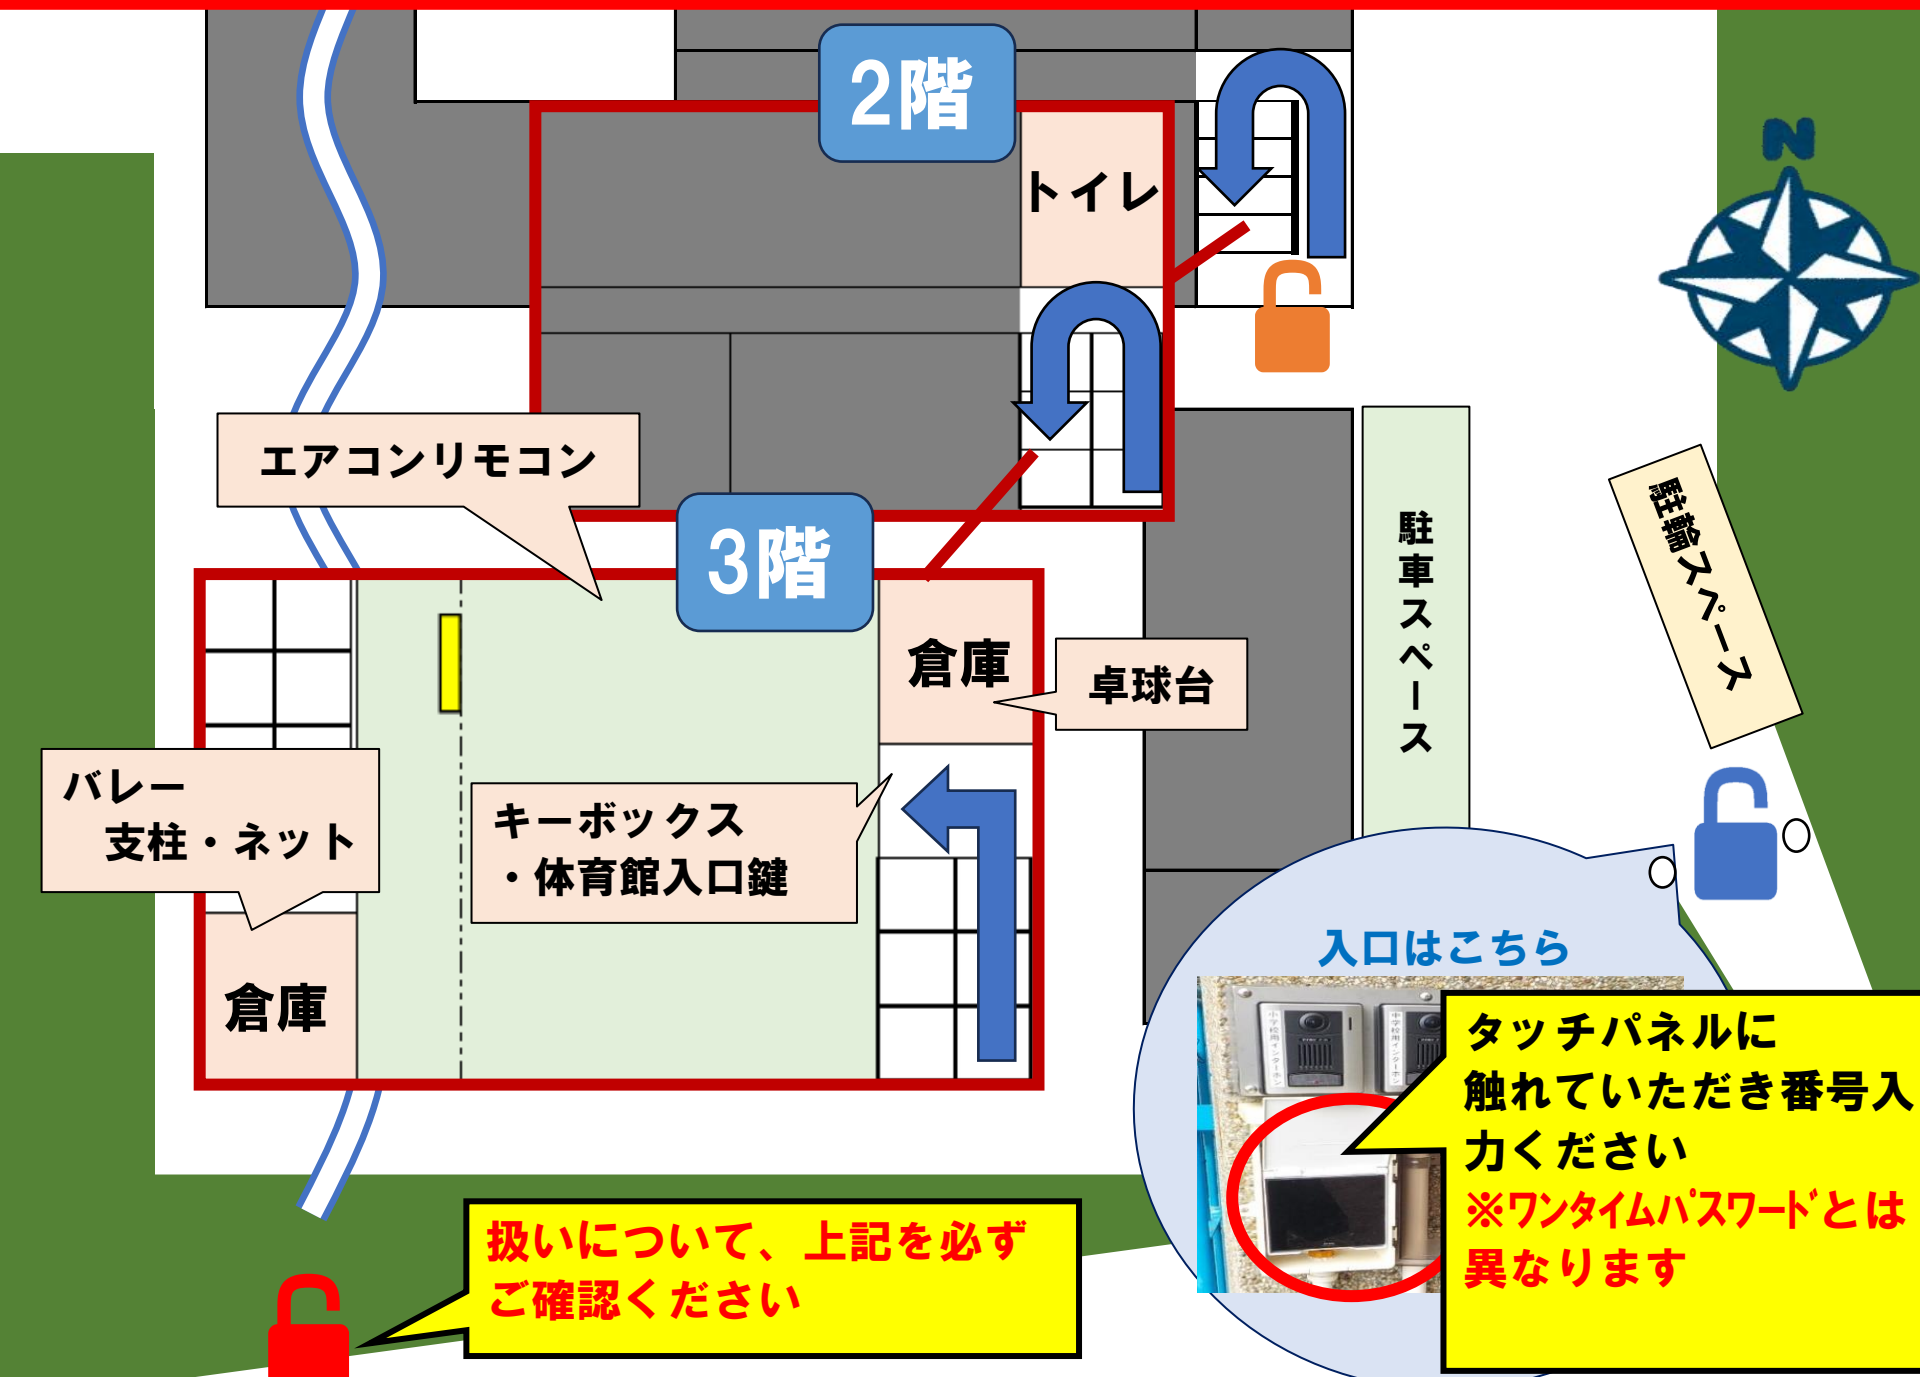

# 垂水中学校

坂の下の門付近にある🔒について

【平日】利用終了後、退出時にチェーンとダイヤル錠での施錠を必ず行ってください。  
 すでにチェーンがかかっている場合は別途お知らせしている解錠番号で解錠後、再度施錠してください  
 【土日祝】利用開始時にチェーンがかかっているので解錠後、再度施錠してください  
 利用終了後、退出時にチェーンとダイヤル錠での施錠を必ず行ってください

利用可能種目		
バレーボール	○	
バスケットボール	○	
ドッジボール	×	
バドミントン	×	
ダンス	○	
剣道	○	
卓球	○	
空手	○	
その他		
貸出可能備品		
バレーボール	支柱	○
	ネット	○
バドミントン	支柱	×
	ネット	×
バスケットボール	ゴール	○
卓球	卓球台(数)	8台
その他		
駐車	土日祝のみ5台	
駐輪	○	
送迎時の停車の可否 (可の場合はその台数)	3台	

# 垂水中学校ご利用の皆様へ

※下図必ずご確認ください。

入口はこちら

タッチパネルに  
触れていただき番号入  
力ください  
※ワンタイムパスワー  
ドとは異なります。  
別途南京錠通知メール  
をご確認ください

坂の下の門付近にある🔒について

【平日】

- ・利用終了後、退出時にチェーンとダイヤル錠での施錠を必ず行ってください。
- ・すでにチェーンがかかっている場合は別途お知らせしている解錠番号で解錠後、再度施錠してください

【土日祝】

- ・利用開始時にチェーンがかかっているので解錠後、再度施錠してください
- ・利用終了後、退出時にチェーンとダイヤル錠での施錠を必ず行ってください