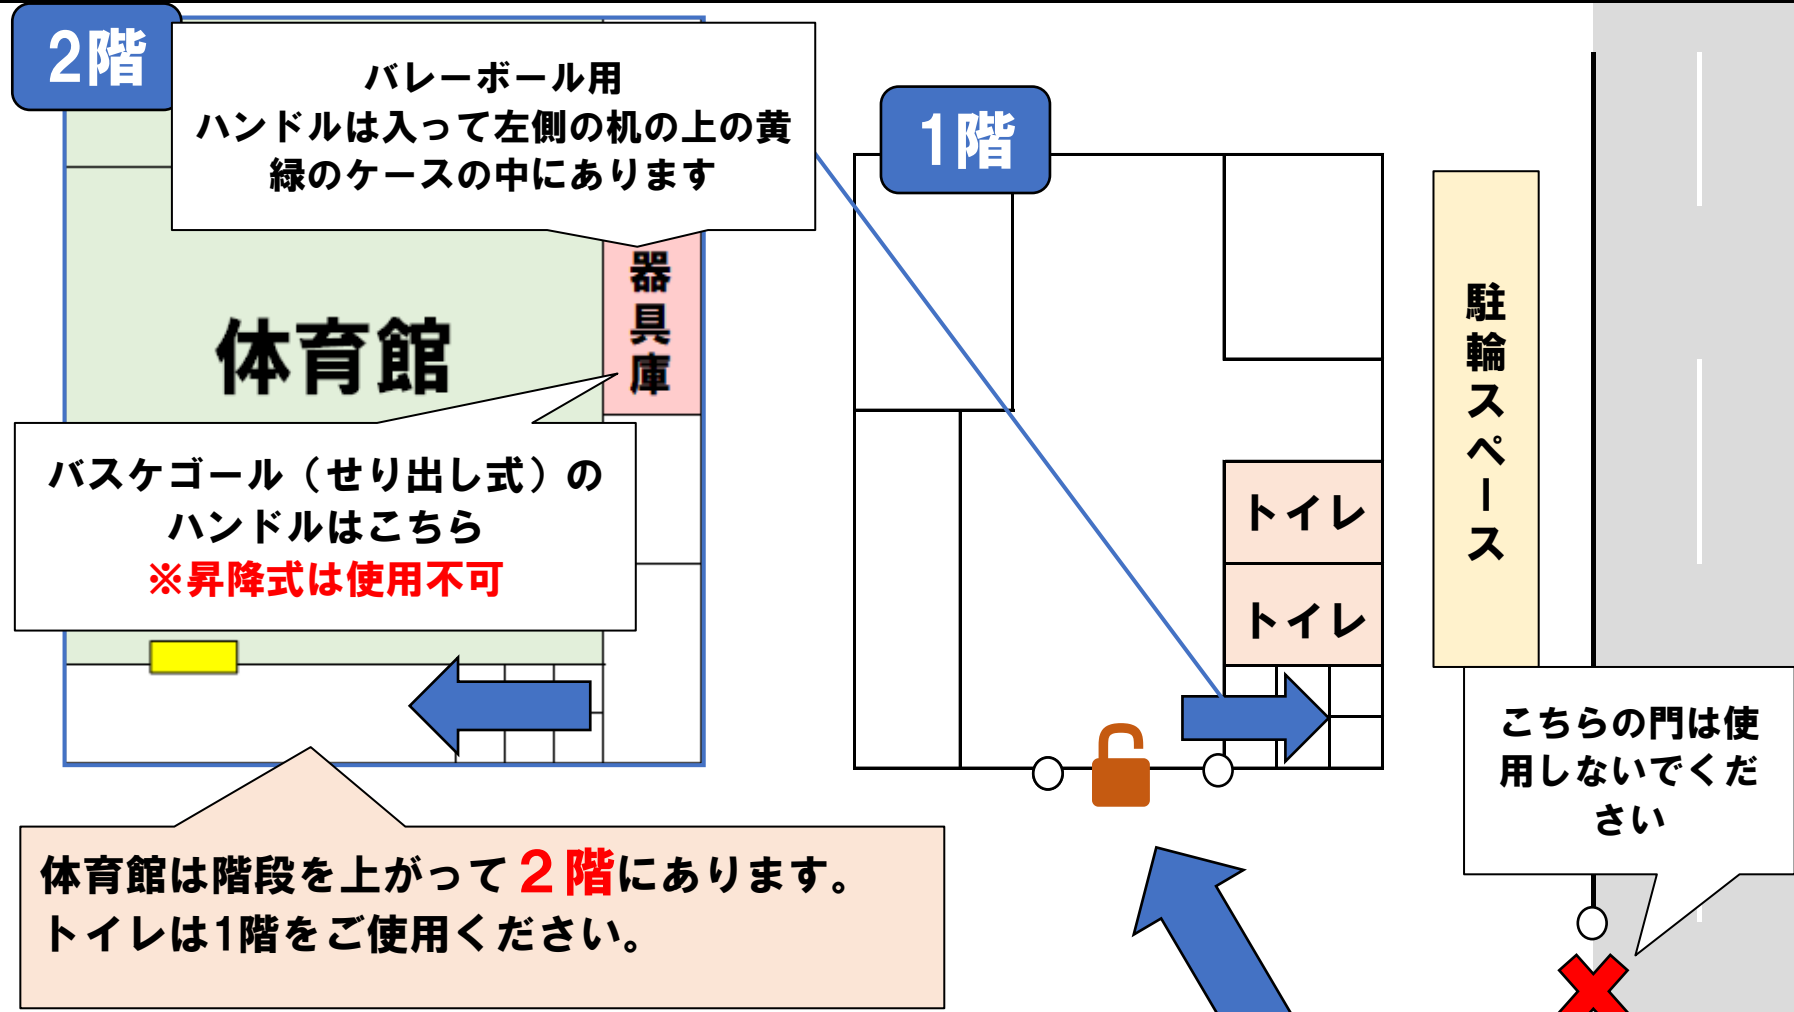

# 湊翔楠中学校

利用可能種目

バレーボール	○
バスケットボール ※昇降式使用不可	△
ドッジボール	○
バドミントン ※簡易備品のみ貸出可	△
ダンス	○
剣道	○
卓球	×
空手	○
その他	

貸出可能備品		
バレーボール	支柱	○
	ネット	○
バドミントン	支柱(簡易のみ)	○
	ネット(簡易のみ)	○
バスケットボール	ゴール(昇降式使用不可)	○
卓球	卓球台(数)	×
その他		

駐車	不可
駐輪	○
送迎時の停車の可否 (可の場合はその台数)	不可

通用門は一定時間開け放しが続くと施錠出来なくなるので、**通用後必ず閉扉**してください。  
また、内側から開錠する場合は右図の赤丸のボタンを押してください

入口（通用門）はこちら