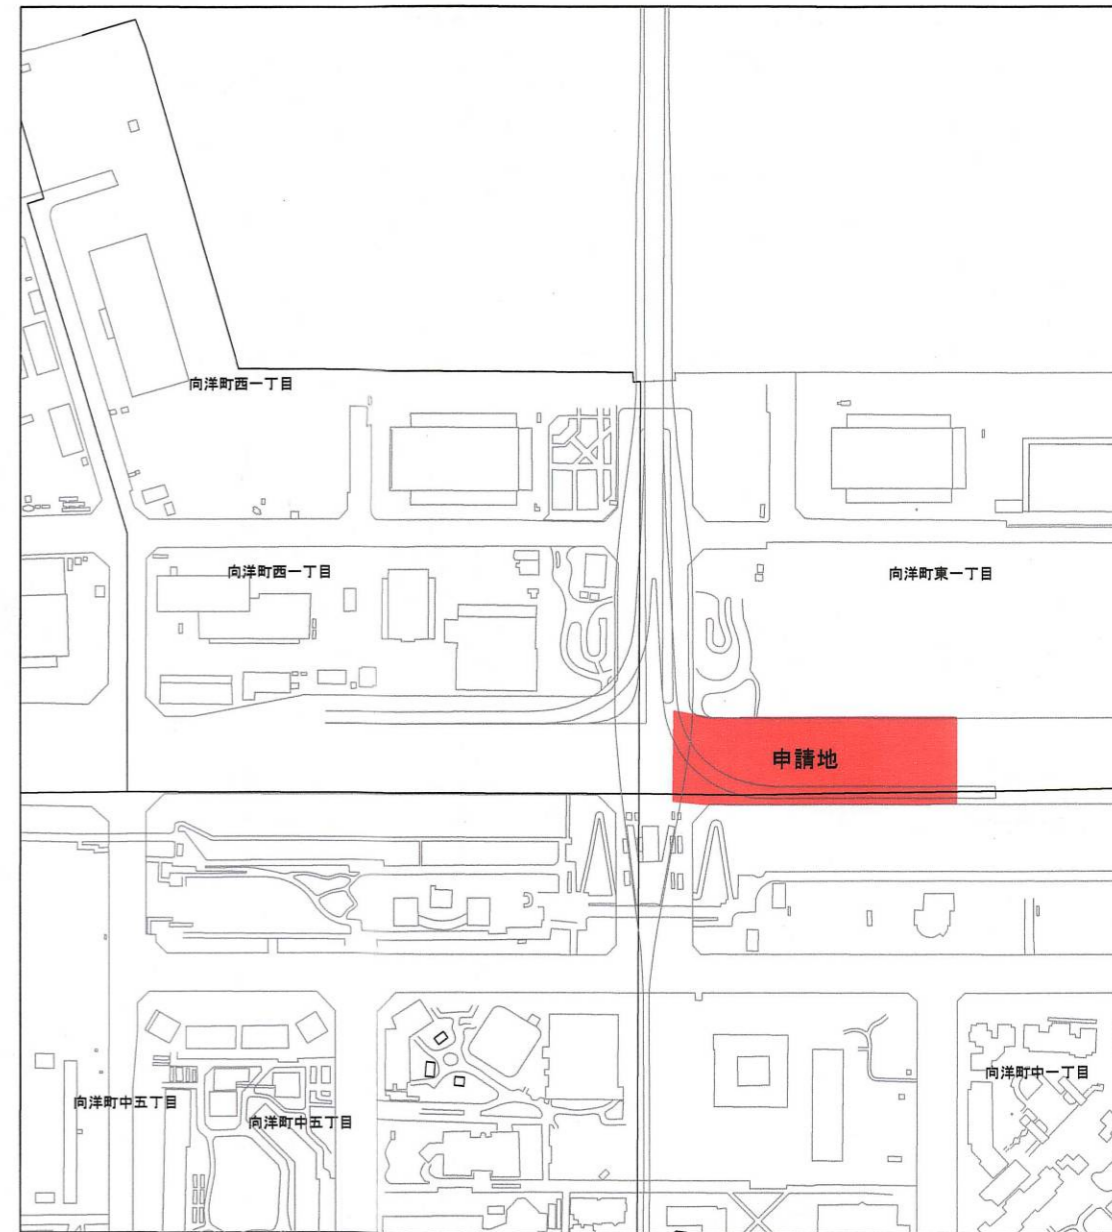

[廃止]R03-009-2(1/4)

・表示内容は指定申請時のものであり、現況と相違している場合があります。
・実際の幅員、延長が指定と異なる場合、復元等が必要となりますので、窓口でご相談下さい。
・指定区域の一部が廃止済の場合がありますので、ご注意ください。

付近見取図 S=1:5000

・表示内容は指定申請時のものであり、現況と相違している場合があります。
・実際の幅員、延長が指定と異なる場合、復元等が必要となりますので、窓口でご相談下さい。
・指定区域の一部が廃止済の場合がありますので、ご注意ください。