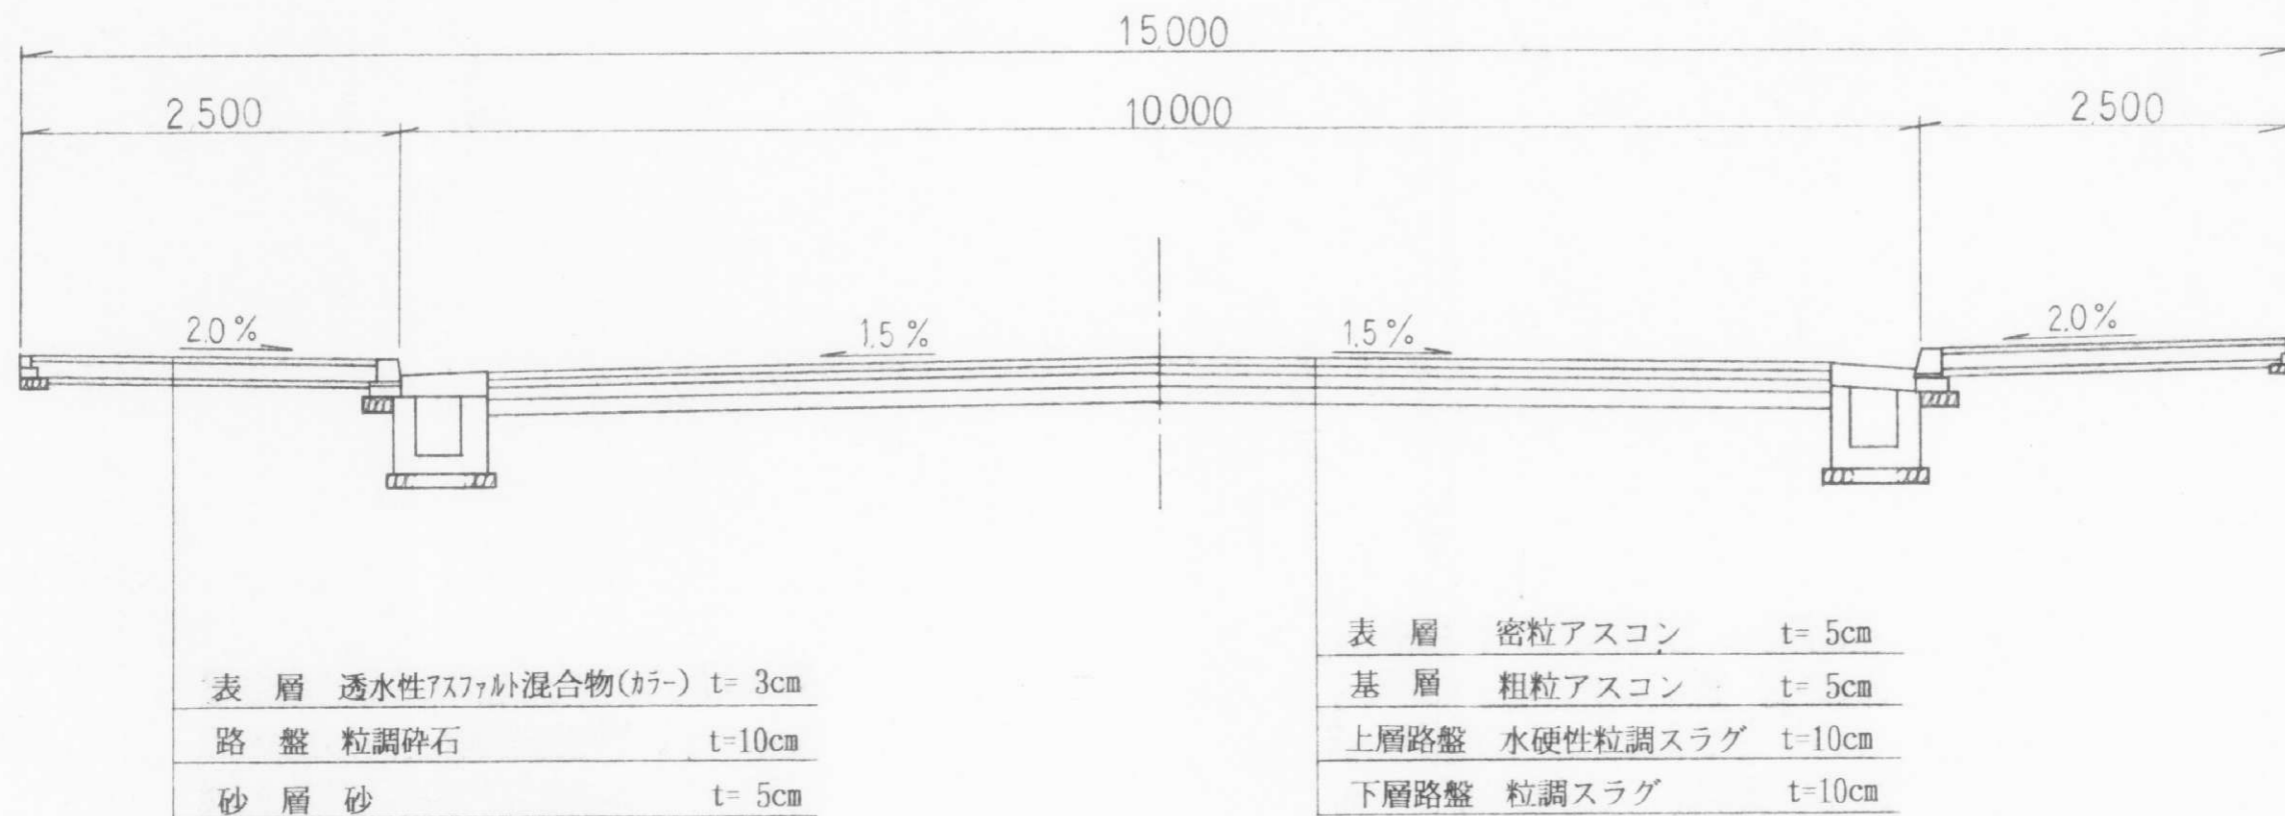

# 面 図 ( その 4 )

1/50

## 港島16号線 S=1/50