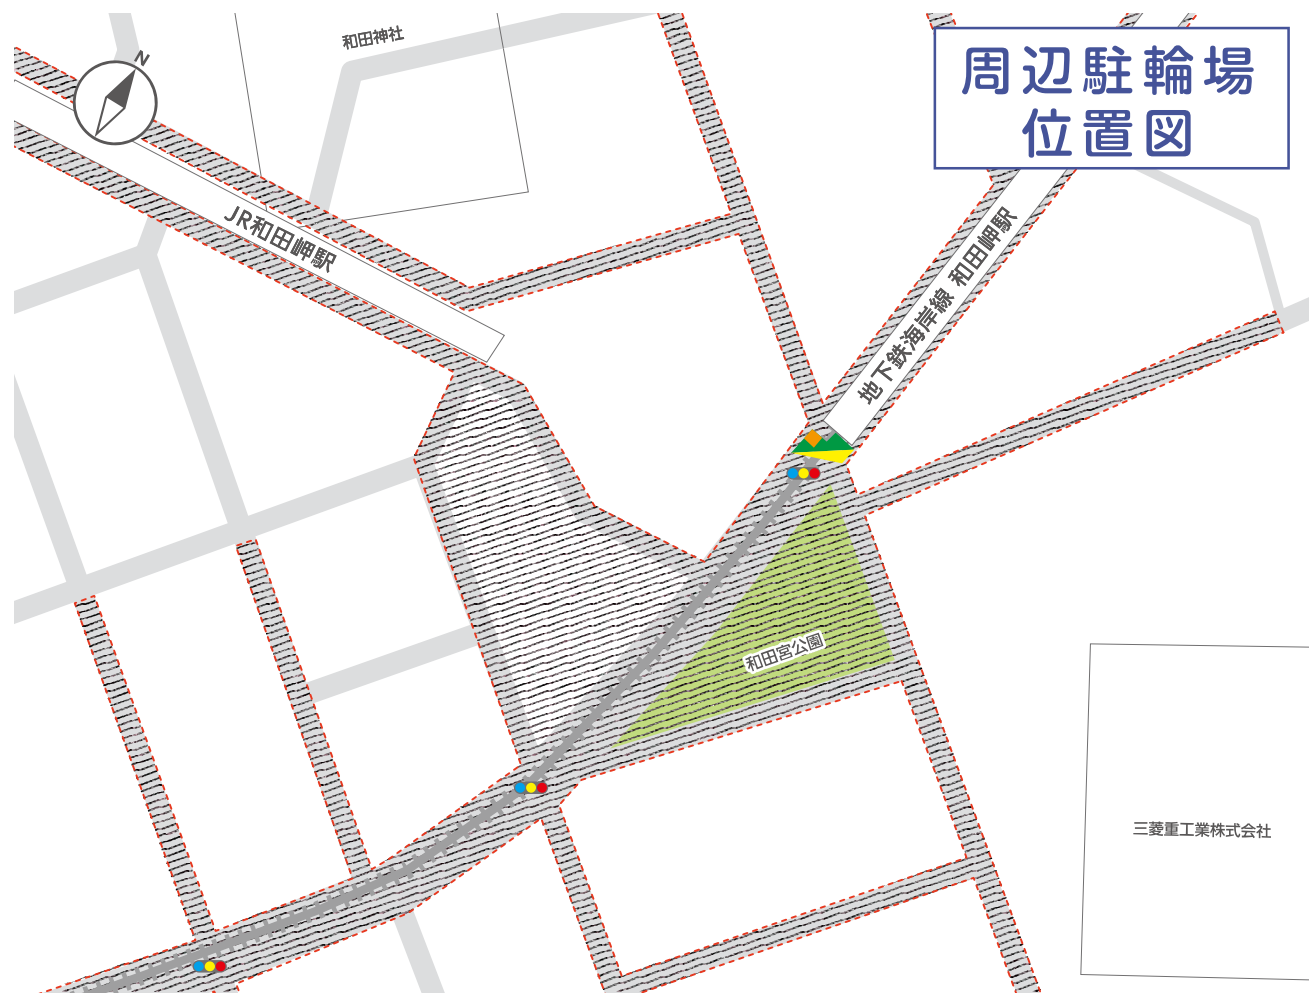

神戸市立 自転車駐車場 和田岬駅前 (有料)

市立自転車駐輪場

-  定期利用〈有料〉
-  一時利用〈有料〉
-  管理事務所
-  自転車等放置禁止区域