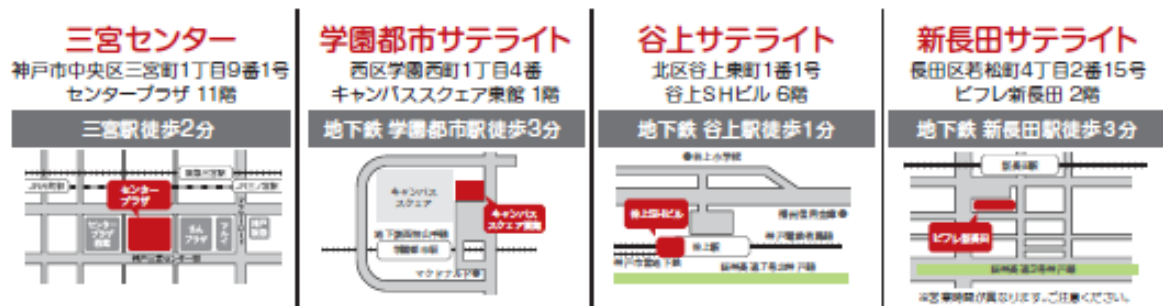

最大合計
20,000ポイント

マイナンバーカードの利用

- ・ **マイナポータル**で確認できる情報が増えています

【確認できる情報】

お薬手帳の情報/医療費通知の情報/特定検診情報/
健康保険証情報/妊婦・乳幼児の健康診断情報/
年金記録・年金見込額/所得情報/世帯情報

- ・ 令和4年度の70歳以上の方向けの企画乗車券
神鉄シーパスワンの購入に

- ・ 令和5年1月からは、図書館カードとして

マイナンバーカードで電子申請キャンペーン

※e-KOBE : 神戸市スマート申請システムとは
オンライン申請・支払機能等を備えたプラットフォーム。
スマホ等での電子申請が可能。

写真はイメージです

カード申請やマイナポイントの相談も展開中！

お住まいの区の区役所・支所、
三宮センター・サテライトへ

カード申請と マイナポイントの相談も

サテライトは土日・平日夜間も対応

受付時間 月・火・水 12:00～20:00 土・日 9:30～17:30
※新長田サテライト:第2,4水曜休館のため、第2,4木曜を営業 / 土曜・日曜: 10時00分～18時00分
※木曜・金曜・祝日・年末年始は休業します。

いつものお店やあなたの地域でも

カード申請の出前受付

日にち

場所

4月 4日(月)～

地域福祉センター (東灘区)

※他区は5月以降順次

4月 9日(土)～11日(月)

かりばプラザ集会所 (西区)

4月16日(土)～17日(日)

高倉会館 (須磨区)

4月23日(土)～24日(月)

シーア (東灘区)

4月23日(土)～25日(月)

コープデイズ神戸西 (西区)

4月30日(土)～ 5月1日(日)