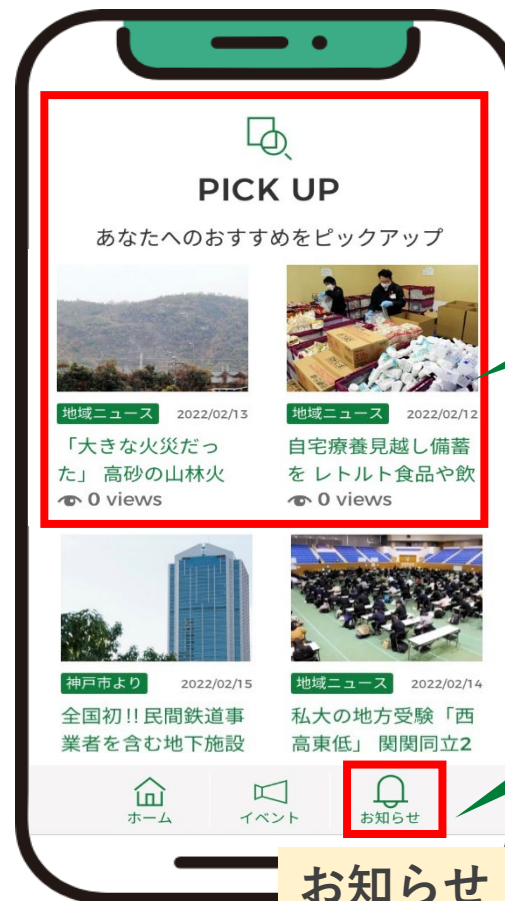

便利なマイサービス機能が使える！

登録・ログイン後

市の情報も、民間情報ならではの情報もまとめて確認できて便利！

市からの
お知らせ

City of Design
KOBE 

市のリリース情報
を自動連携・配信

地域
ニュース

地元メディア発信
のニュース情報を
自動連携・配信

家族情報
(任意登録)

興味関心 (必須登録)

- 子育て・教育
- 健康・医療
- おでかけ
- 防災
- 事件・事故
- 経済
- スポーツ
- 観光
- 食
- 自然・景観

PICK UP欄で
レコメンド
表示

プッシュ型で
お知らせ

お知らせ
画面

メール

知りたい情報をすぐ確認できる！さらに機能をカスタマイズできて便利！

おでかけ情報

ごみ出し情報

保育施設
空き状況検索

お役立ち情報

設定画面

令和4年3月時点では4つのサービスを提供予定。今後、順次拡充。

- 今日・明日・週末のイベントをぱっと確認できる
- 目的や日付から検索もできる
- 今後、民間のおでかけ情報も拡充

- あなたの地域の1週間分のごみ出しカレンダーを表示
- トップ画面上でぱっと確認できる