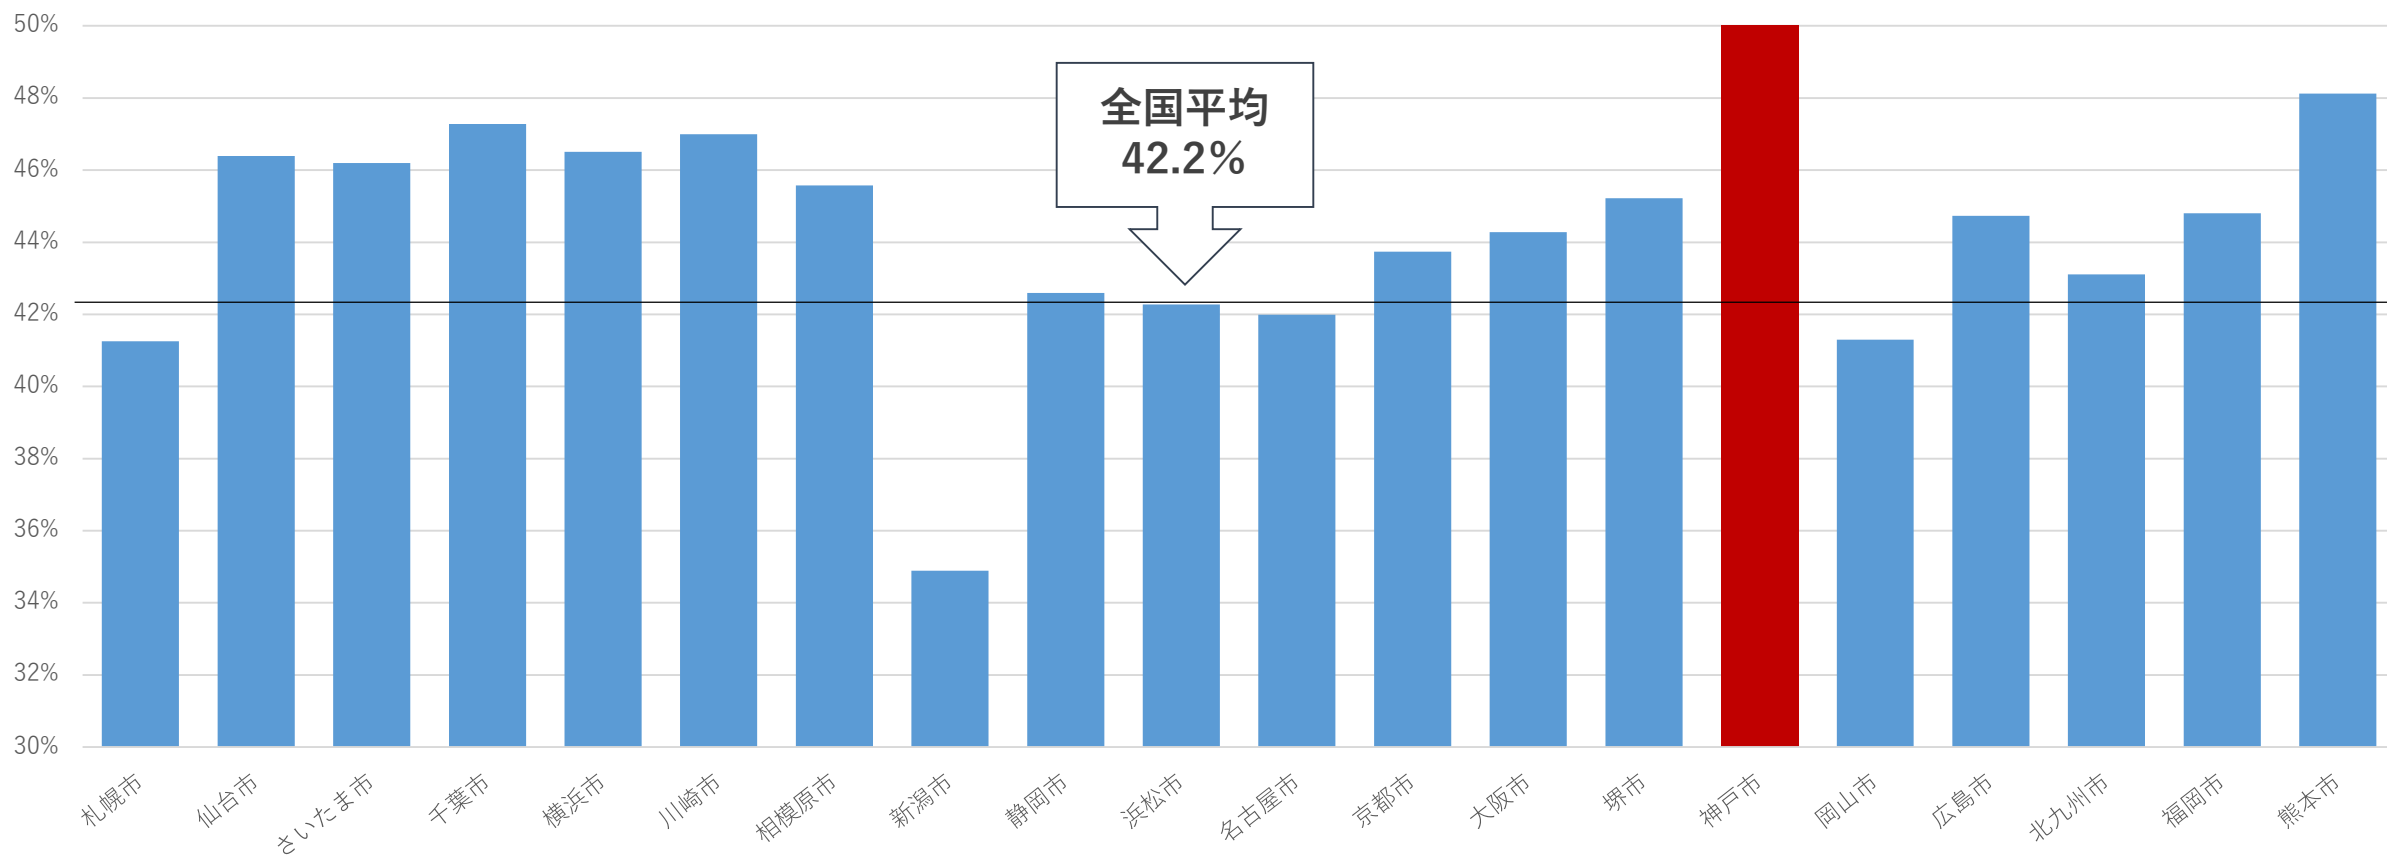

2人に1人が持ってるマイナンバーカード！

- ・ 神戸市は、令和4年2月末時点 768,420枚 交付済み
- ・ 政令市初の交付率 **50%** を突破 (令和4年2月末時点50.3%) **政令市1位**

交付率の比較