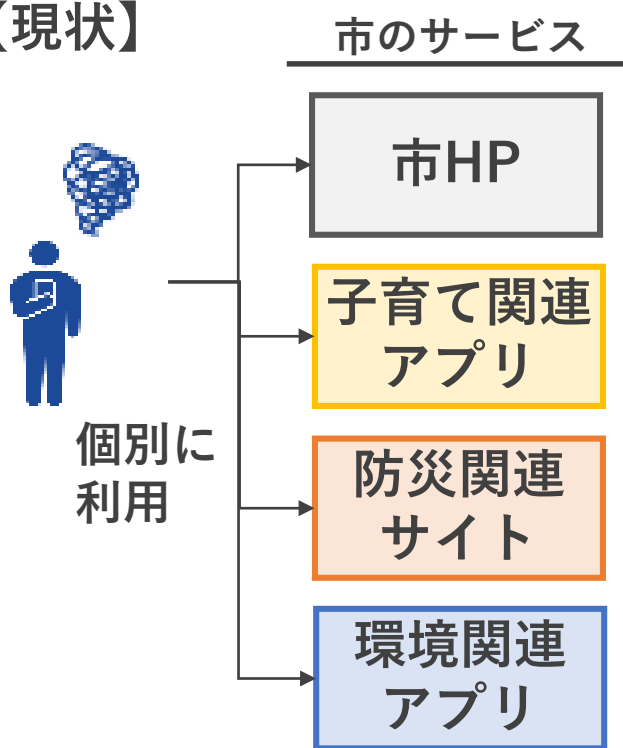

家族情報
(任意登録)

興味関心 (必須登録)

- 子育て・教育
- 健康・医療
- おでかけ
- 防災
- 事件・事故
- 経済
- スポーツ
- 観光
- 食
- 自然・景観

PICK UP欄で
レコメンド
表示

プッシュ型で
お知らせ

お知らせ
画面

メール

知りたい情報をすぐ確認できる！さらに機能をカスタマイズできて便利！

おでかけ情報

ごみ出し情報

保育施設
空き状況検索

お役立ち情報

設定画面

令和4年3月時点では4つのサービスを提供予定。今後、順次拡充。

- 今日・明日・週末のイベントをぱっと確認できる
- 目的や日付から検索もできる
- 今後、民間のおでかけ情報も拡充

- あなたの地域の1週間分のごみ出しカレンダーを表示
- トップ画面上でぱっと確認できる

- 市内750箇所の保育施設の空き状況を検索できる
- 「お気に入り登録」により、チェックしたい保育施設の最新の空き状況が、検索なしでぱっと確認できる

- 神戸市や民間が提供するアプリやWEBサイトなどのサービスの情報がひとまとめに
- 一人ひとりのニーズに合ったサービスが探しやすくなる

スマートこうべの目指す姿

【現状】

【将来像】

スマートこうべを基盤に、市・民間の多様な情報・サービスを提供し、一人ひとりの多様な幸せの実現へ