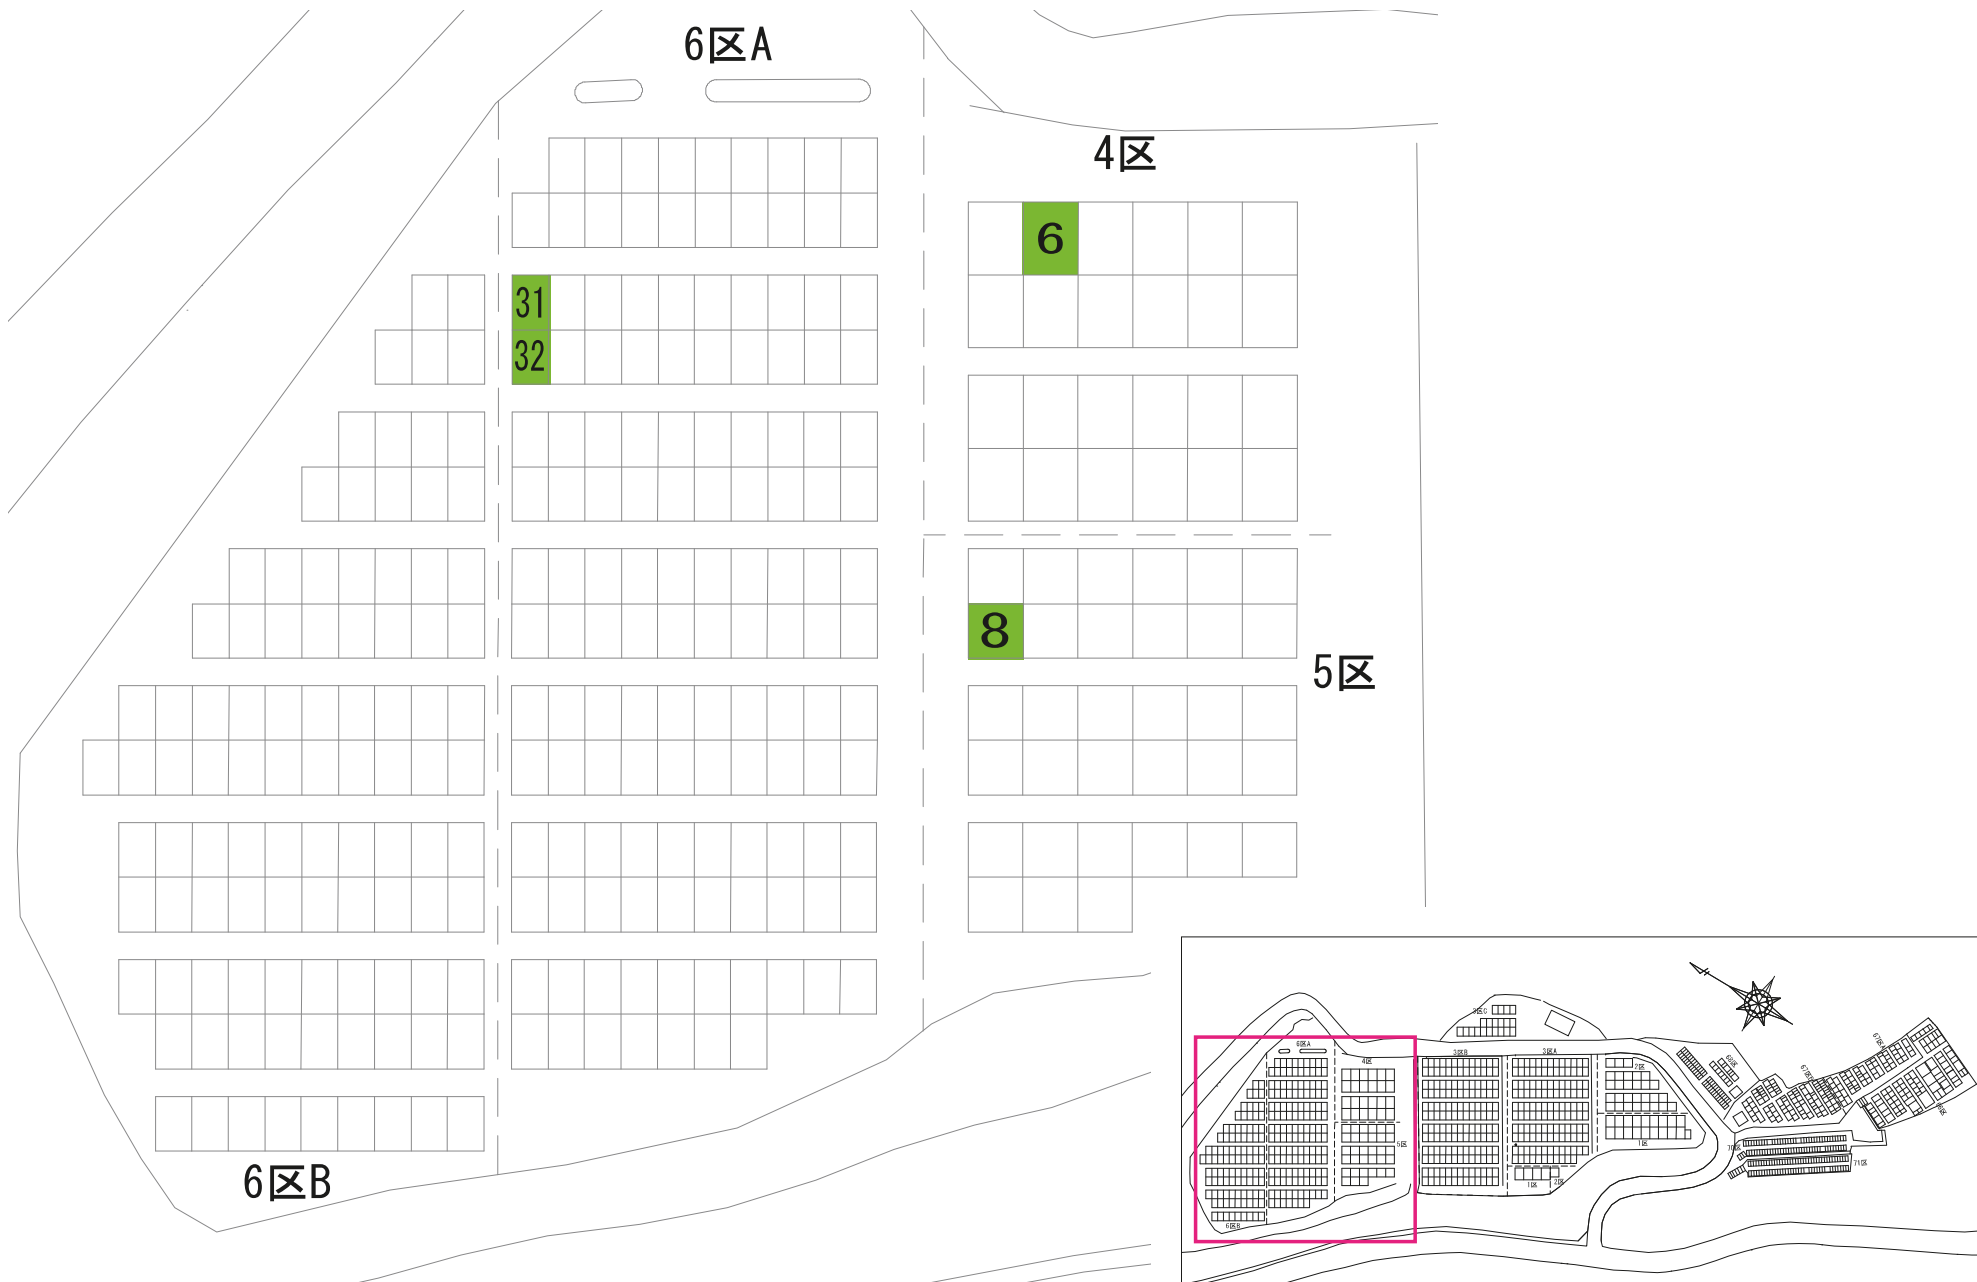

あかしや地区 11区

1区

さくら

7-2

72

85

5区

6区

173-1

9区B

1区F

1区E

729

駐車場

2区B

駐車場

ぢんちょうげ

19

13区

駐車場

駐車場

2区

28

5区

WC

さざんか

バス停

3区B

2区B

1区B

117

119