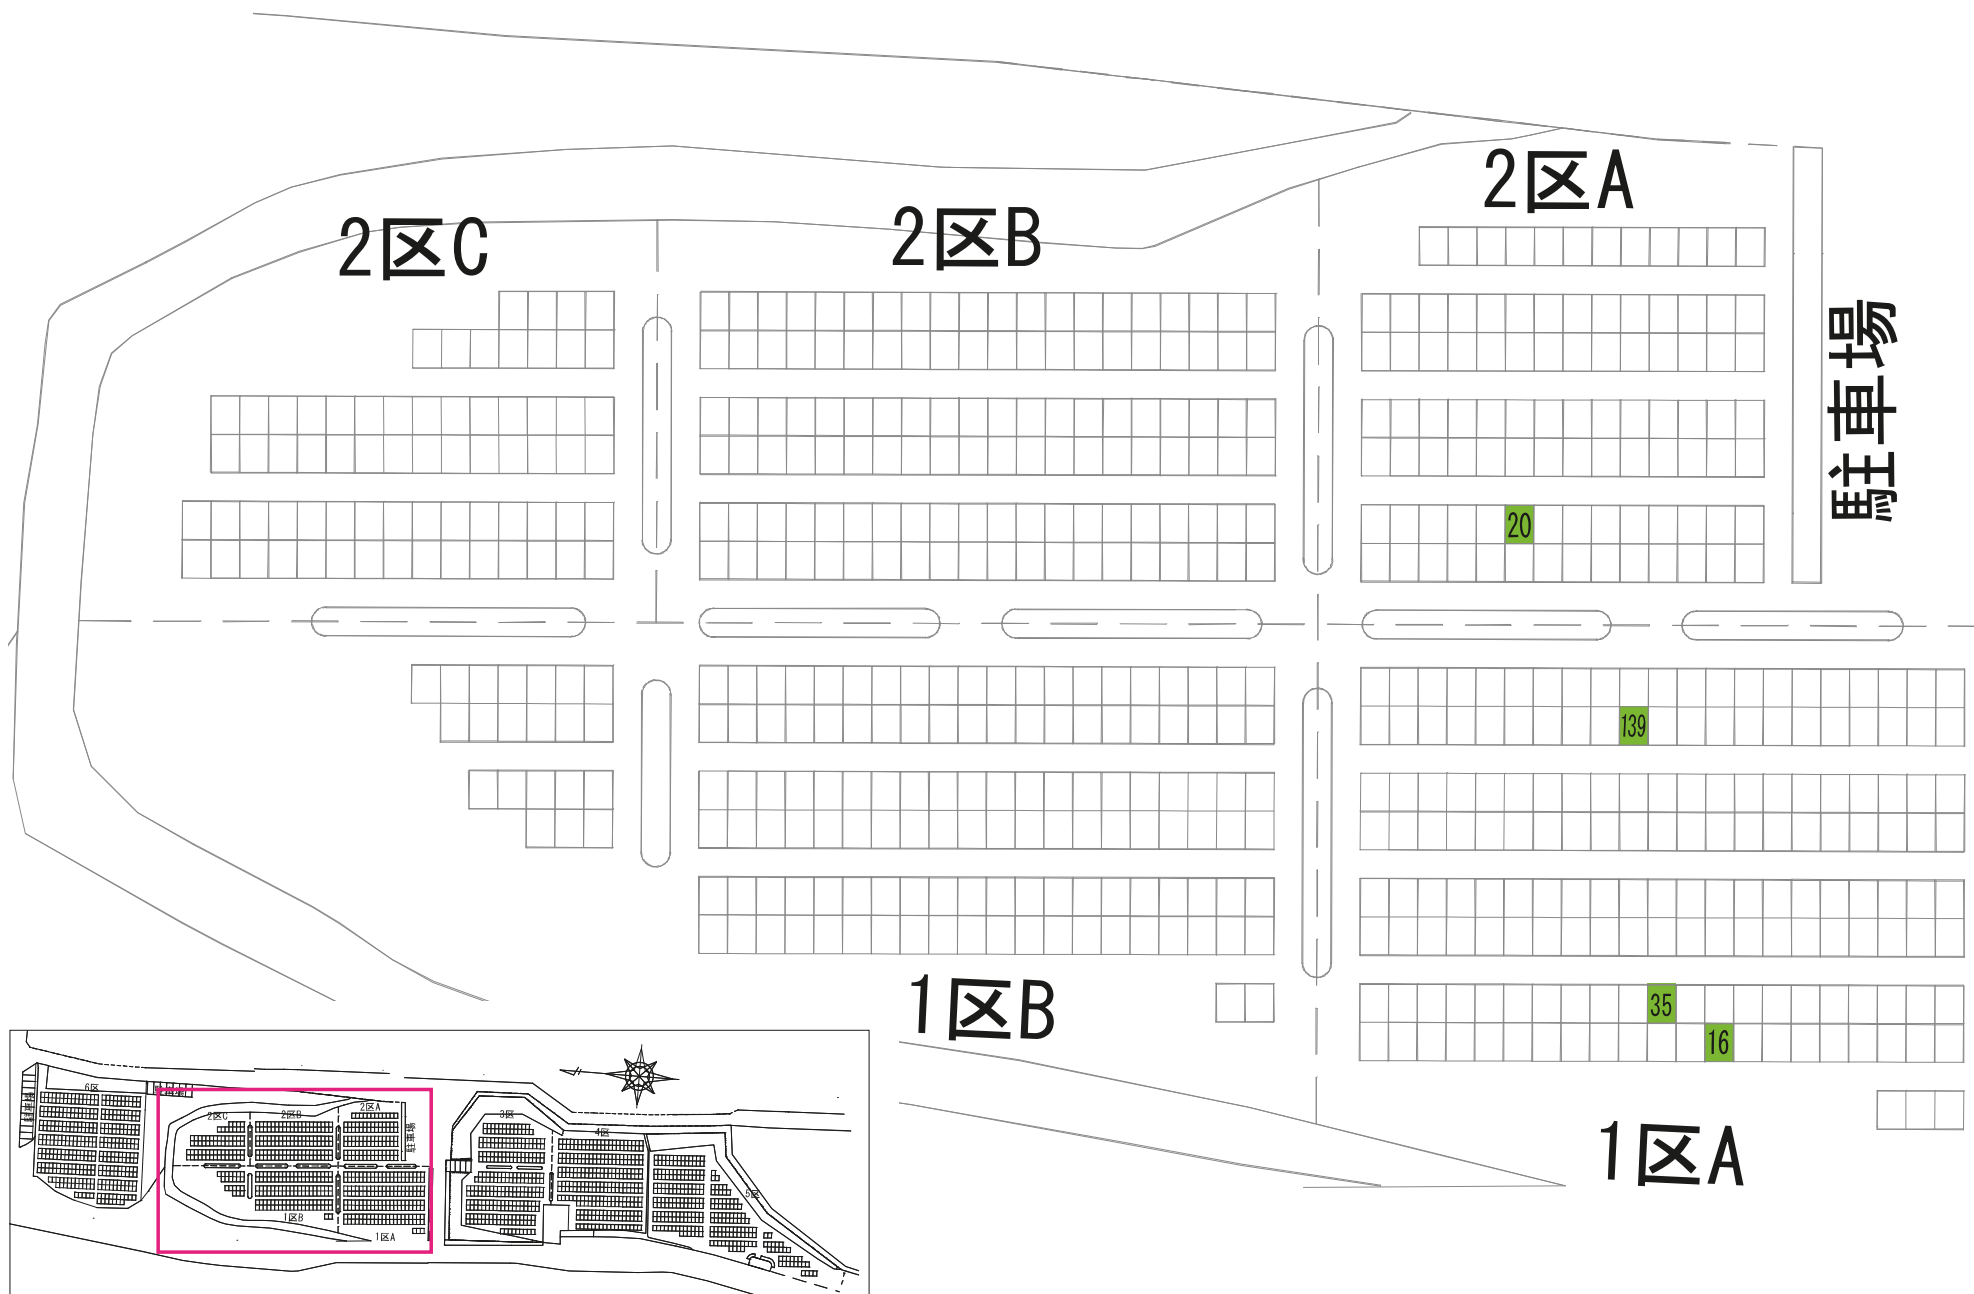

あかしや地区 11区

1区

さくら

7-2

72

85

5区

6区

173-1

9区B

1区F

1区E

729

駐車場

2区B

駐車場

ぢんちょうげ

19

13区

駐車場

駐車場

2区

28

5区

WC

さざんか

バス停

3区B

2区B

1区B

117

119