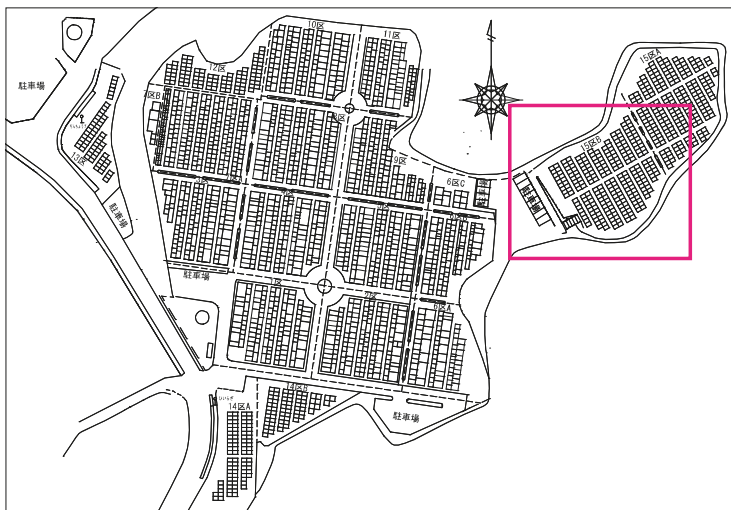

あかしや地区 11区

1区

さくら

7-2

72

85

5区

6区

ぢんちょうげ

19

13区

駐車場

駐車場

2区

28

5区

駐車場

駐車場

6区D

739

651

666

まさき

駐車場

WC

さざんか

バス停

3区B

2区B

1区B

117

119