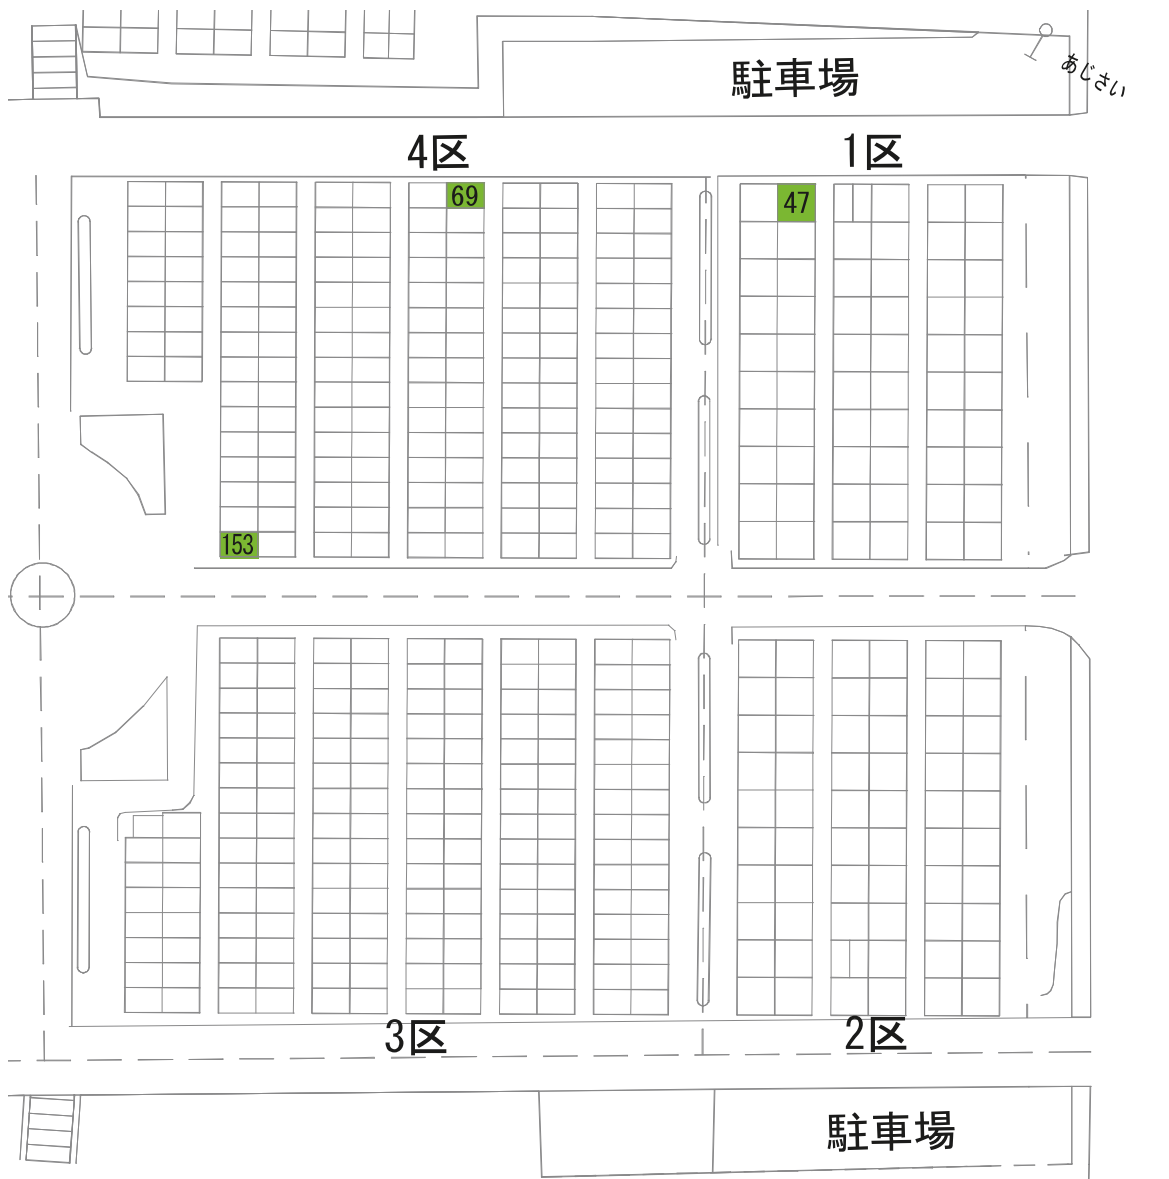

あかしや地区 11区

1区

さくら

7-2

72

85

5区

6区

173-1

9区B

1区F

1区E

729

駐車場

2区B

駐車場

ぢんちょうげ

19

13区

駐車場

駐車場

2区

28

5区

駐車場

駐車場

6区D

739

651

666

まさき

駐車場