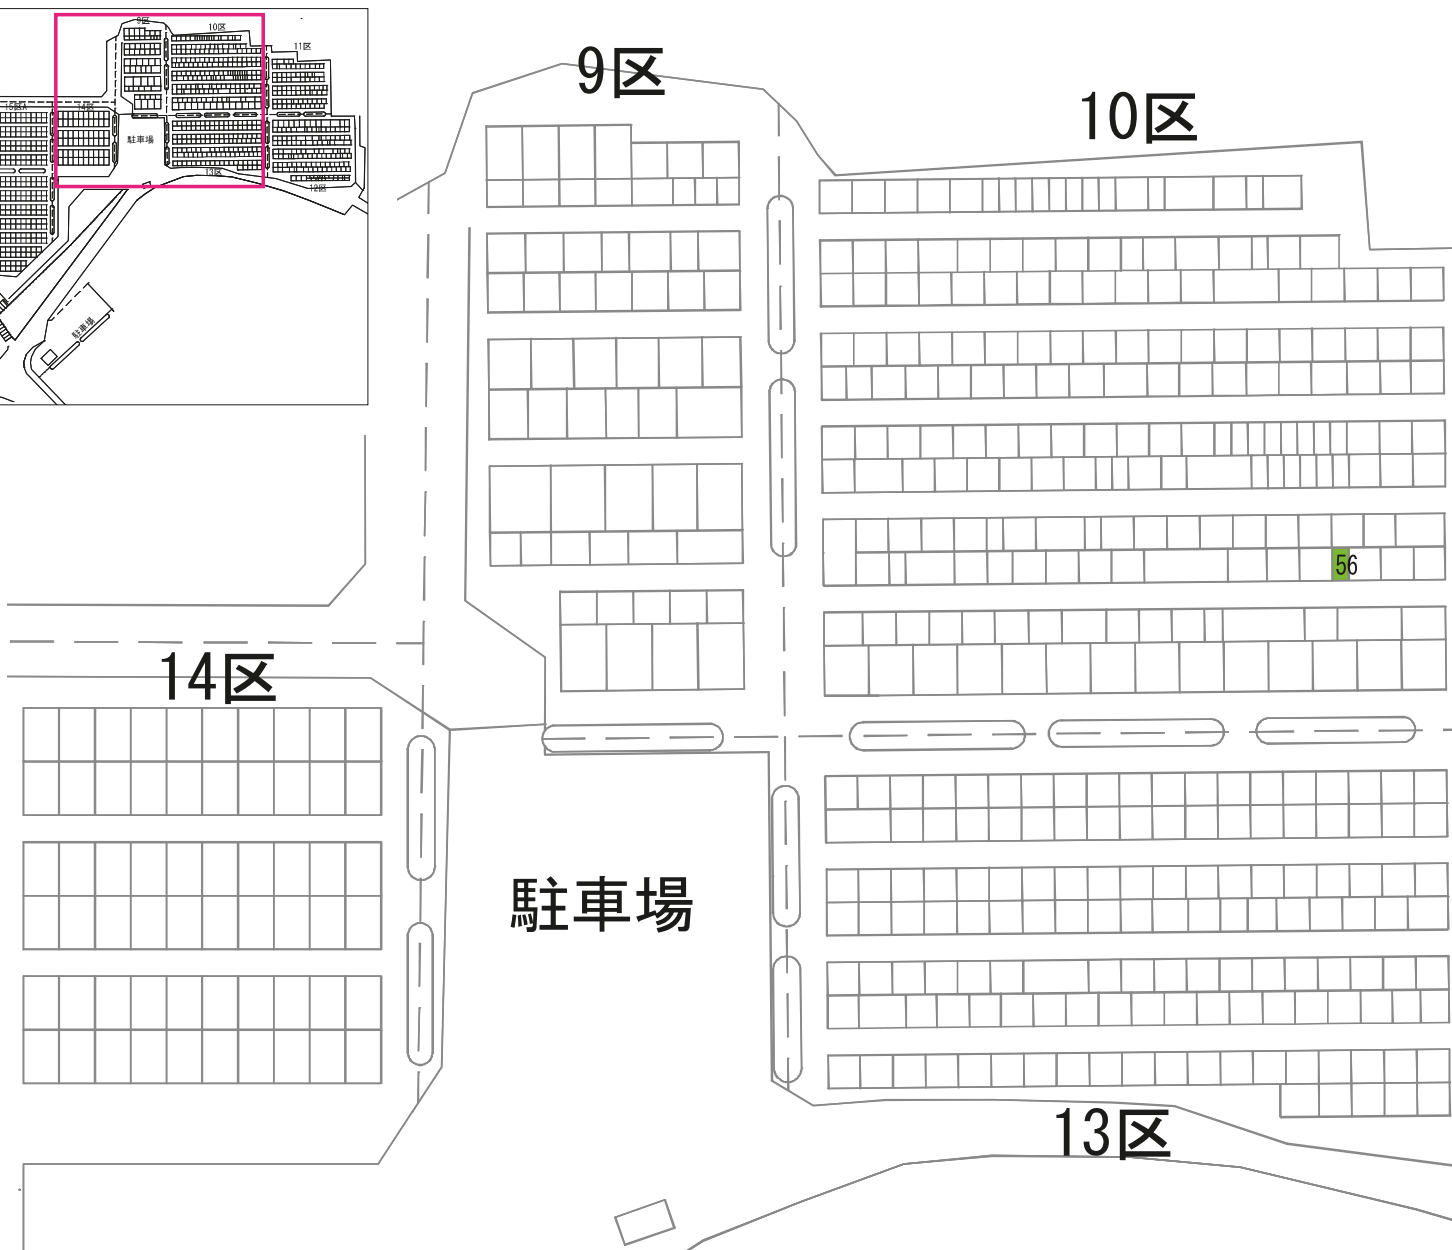

あかしや地区 11区

1区

さくら

7-2

72

85

5区

6区

173-1

9区B

1区F

1区E

729

駐車場

2区B

駐車場

ぢんちょうげ

19

13区

駐車場

駐車場

2区

28

5区

WC

さざんか

バス停

3区B

2区B

1区B

117

119