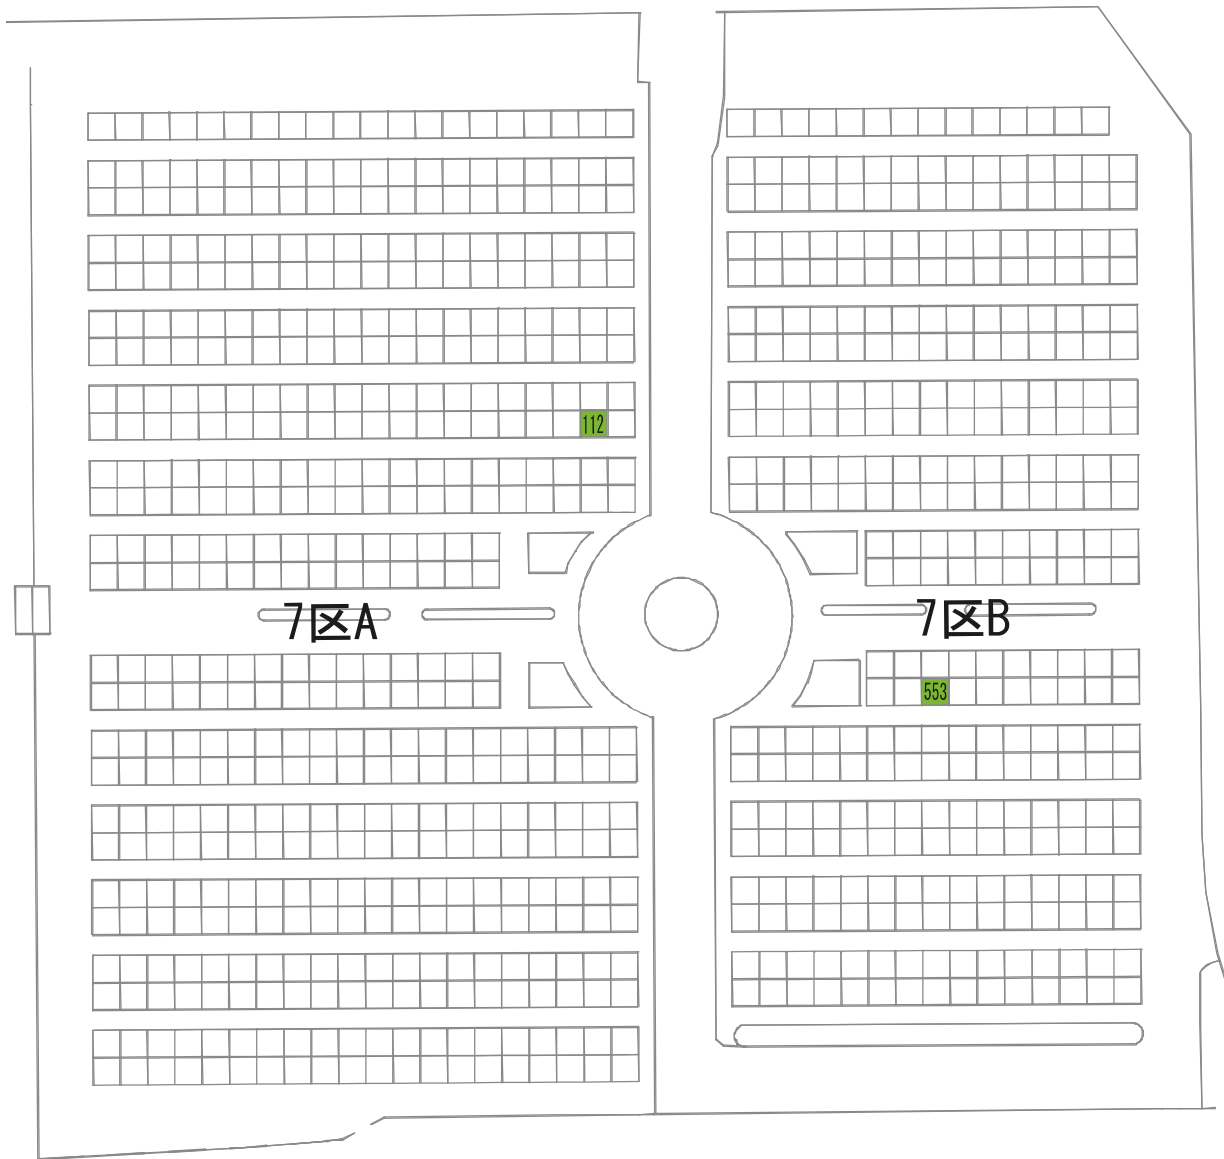

あかしや地区 11区

1区

さくら

7-2

72

85

5区

6区

173-1

9区B

1区F

1区E

729

駐車場

2区B

駐車場

ぢんちょうげ

19

13区

駐車場

駐車場

2区

28

5区