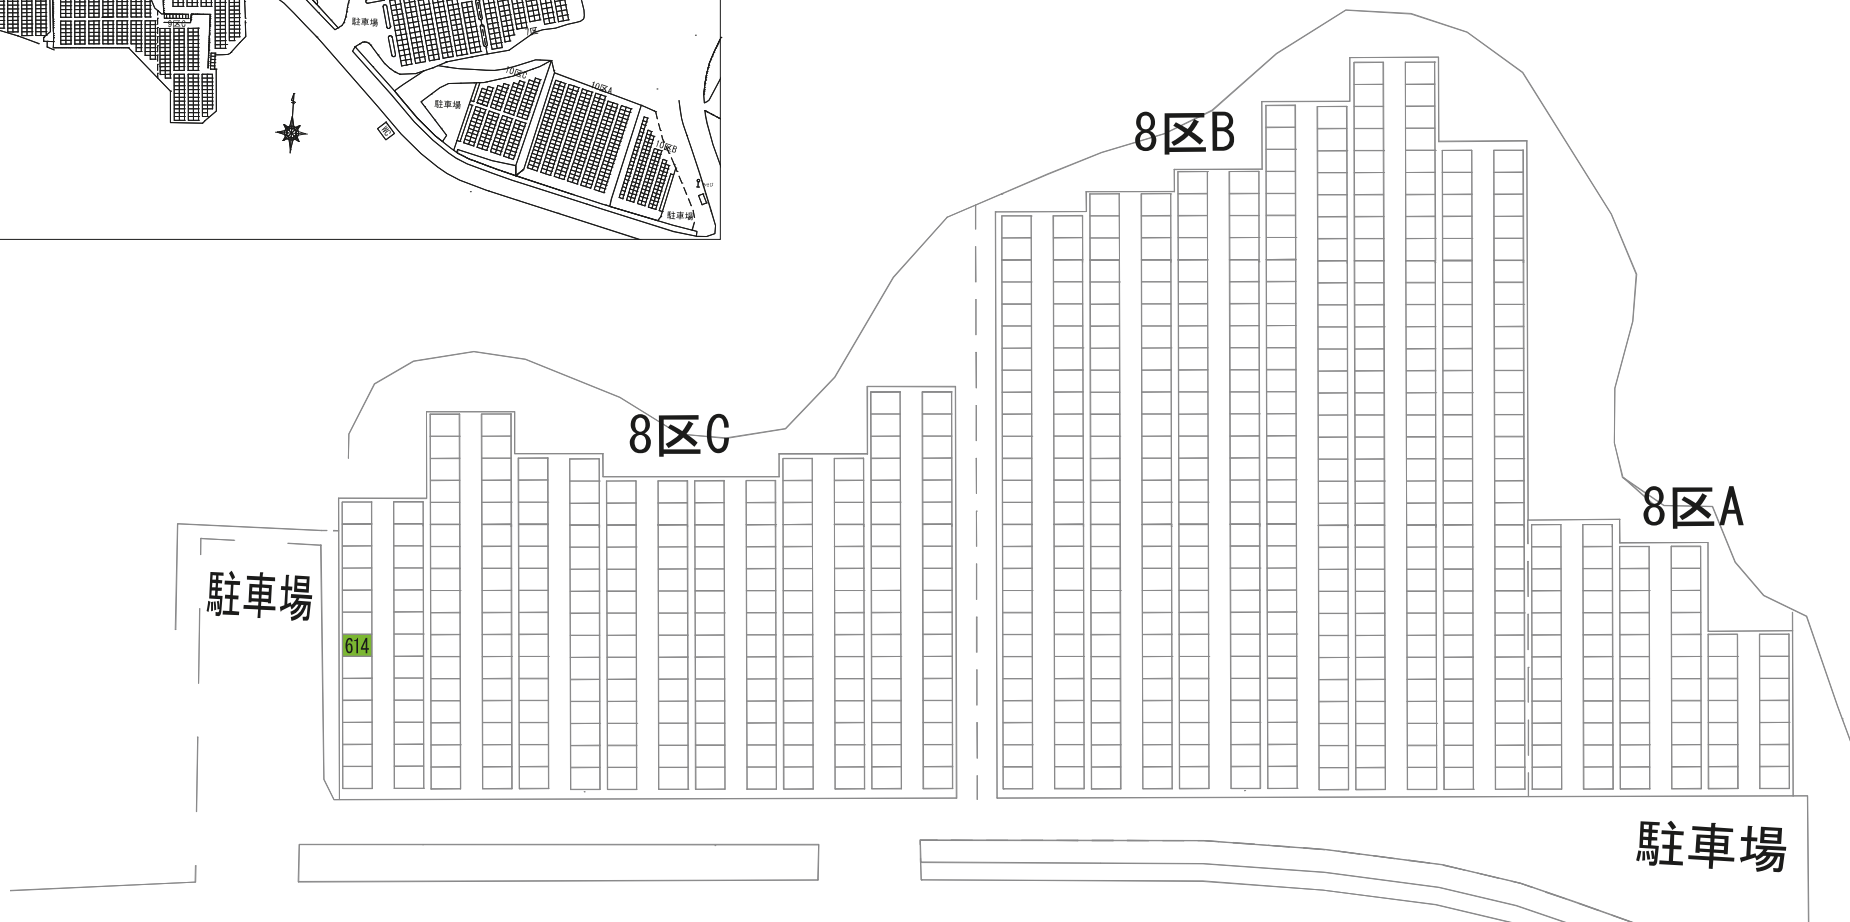

あかしや地区 11区

1区

さくら

7-2

72

85

5区

6区

173-1

9区B

1区F

1区E

729

駐車場

2区B

駐車場

ぢんちょうげ

19

13区

駐車場

駐車場

2区

28

5区

WC

さざんか

バス停

3区B

2区B

1区B

117

119