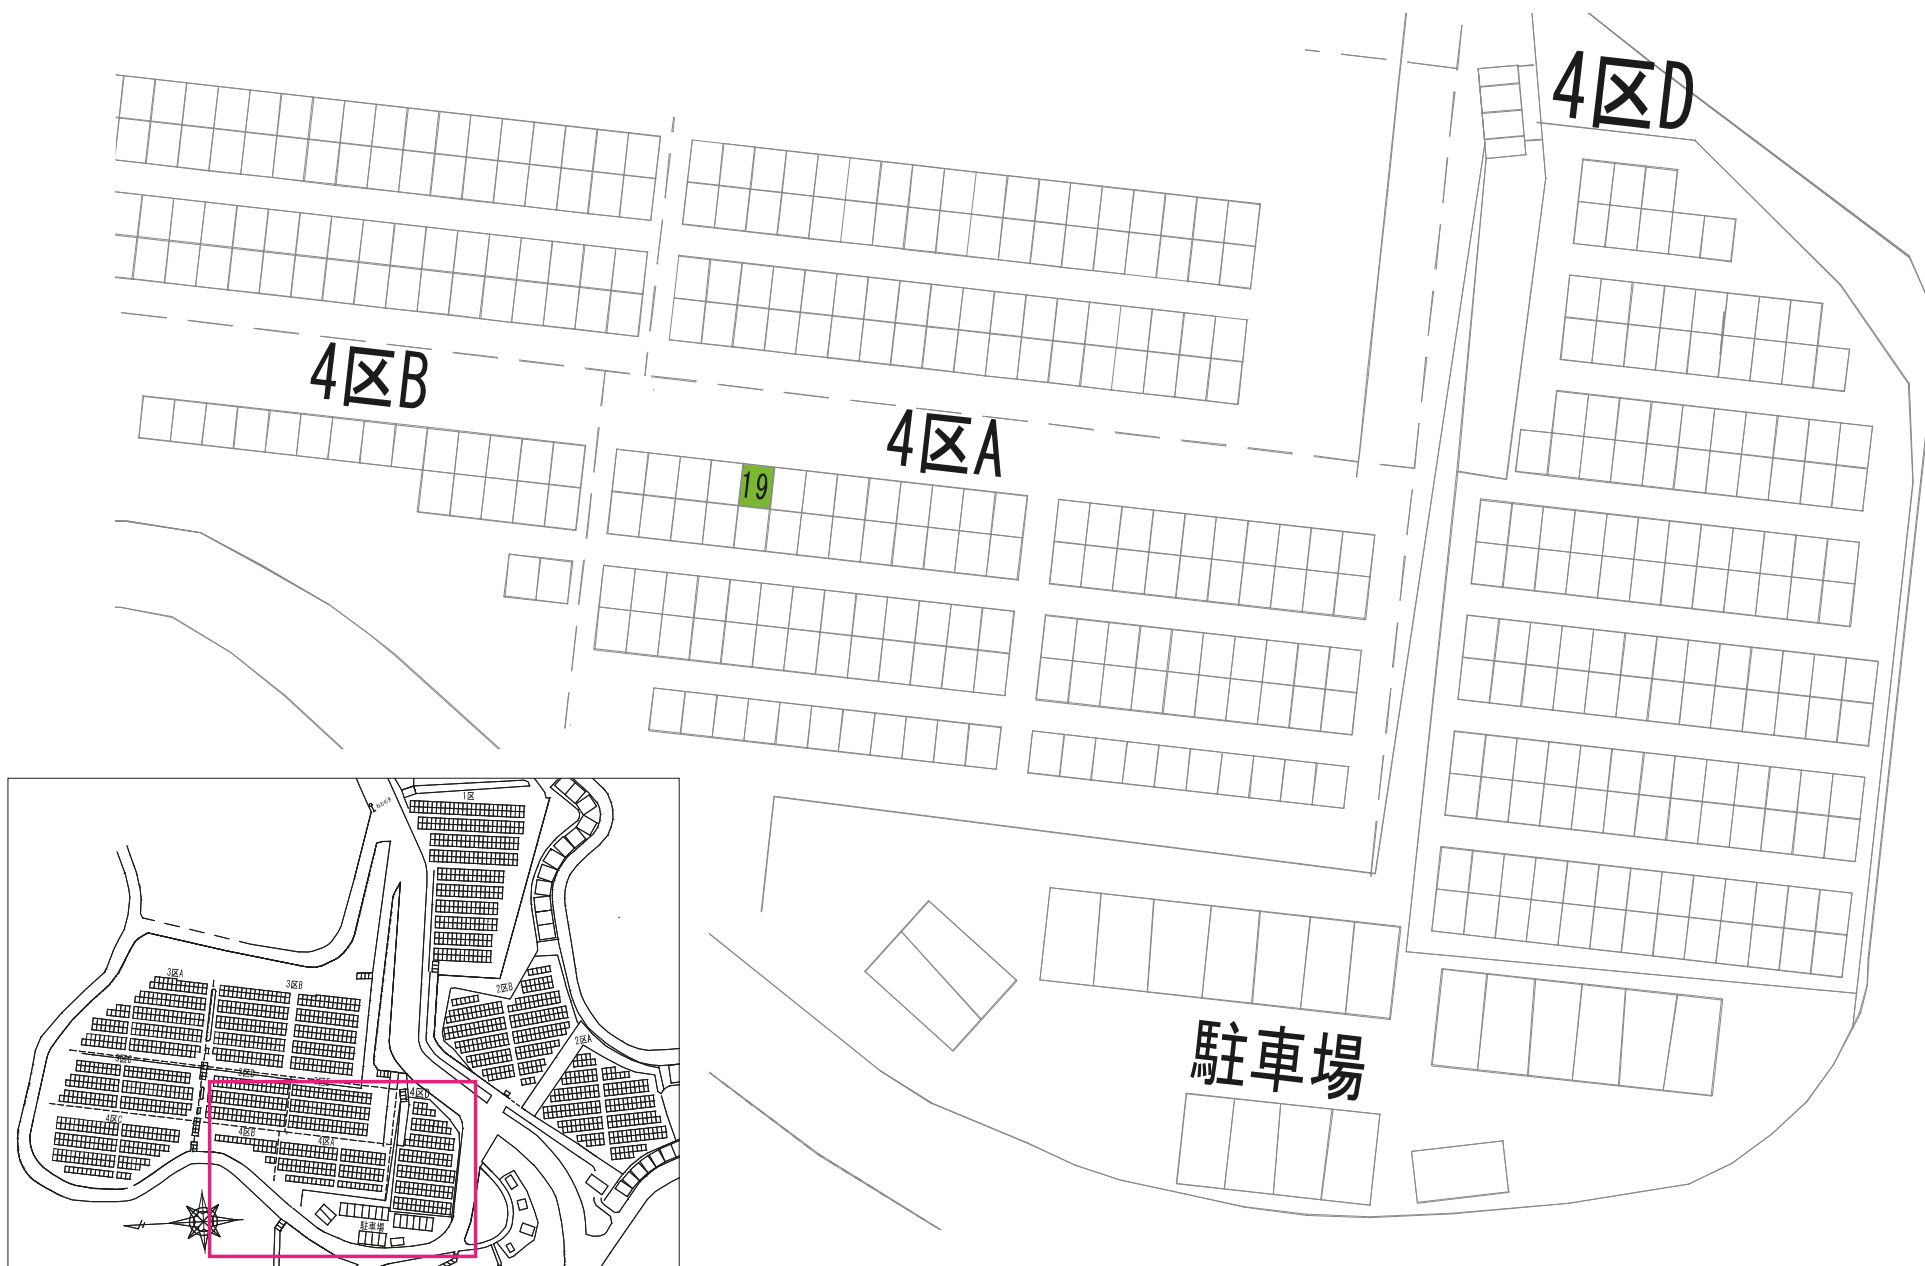

あかしや地区 11区

1区

さくら

7-2

72

85

5区

6区

173-1

9区B

1区F

1区E

729

駐車場

2区B

駐車場

ぢんちょうげ

19

13区

駐車場

駐車場

2区

28

5区

WC

さざんか

バス停

3区B

2区B

1区B

117

119