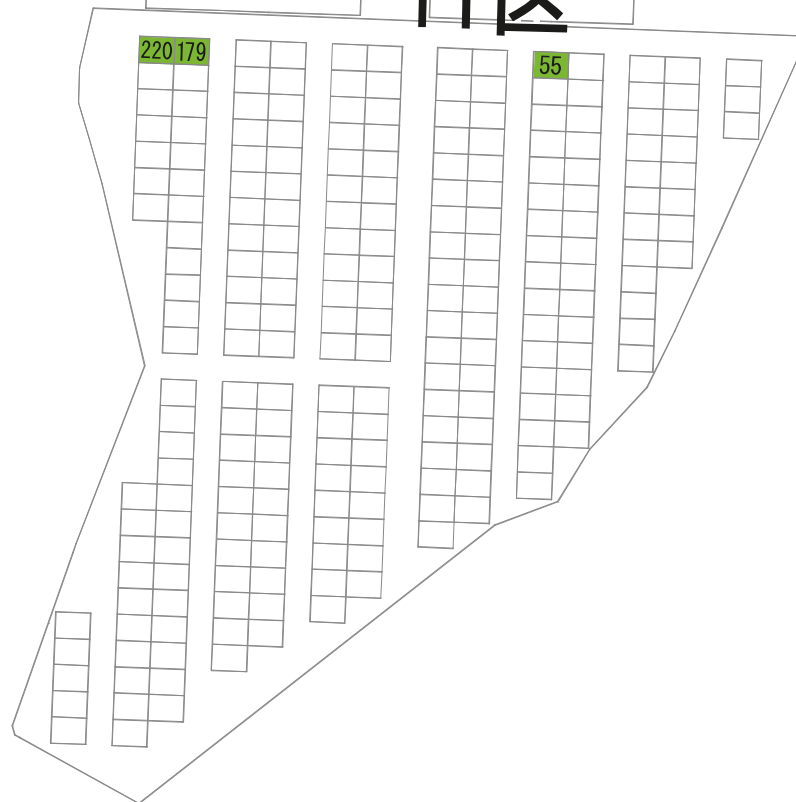

あかしや地区 11区

1区

さくら

7-2

72

85

5区

6区

173-1

9区B

1区F

1区E

729

駐車場

2区B

駐車場

ぢんちょうげ

19

13区

駐車場

駐車場

2区

28

5区

WC

さざんか

バス停

3区B

2区B

1区B

117

119