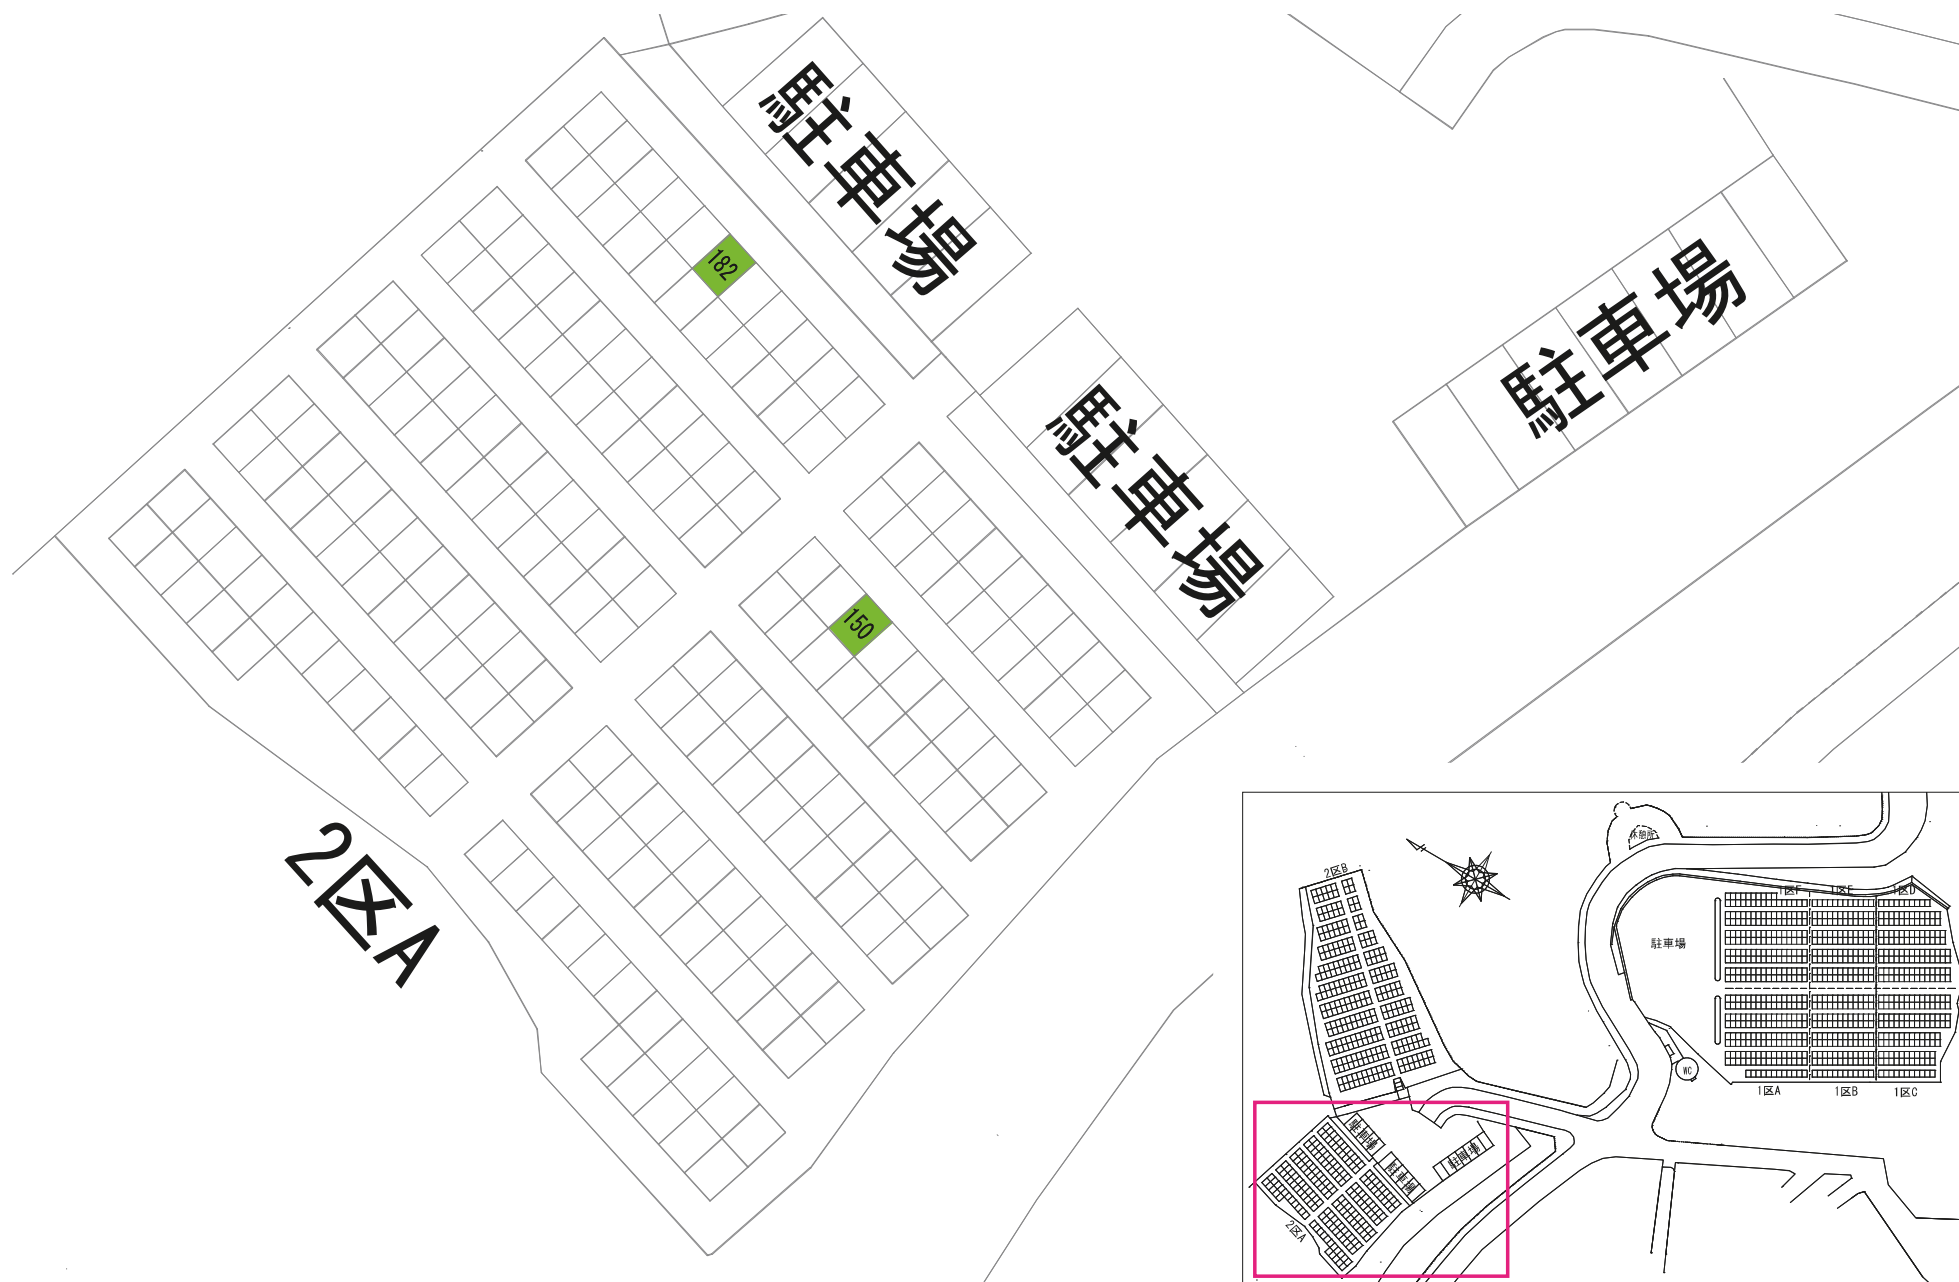

あかしや地区 11区

1区

さくら

7-2

72

85

5区

6区

173-1

9区B

1区F

1区E

729

駐車場

2区B

駐車場

ぢんちょうげ

19

13区

駐車場

駐車場

2区

28

5区

WC

さざんか

バス停

3区B

2区B

1区B

117

119