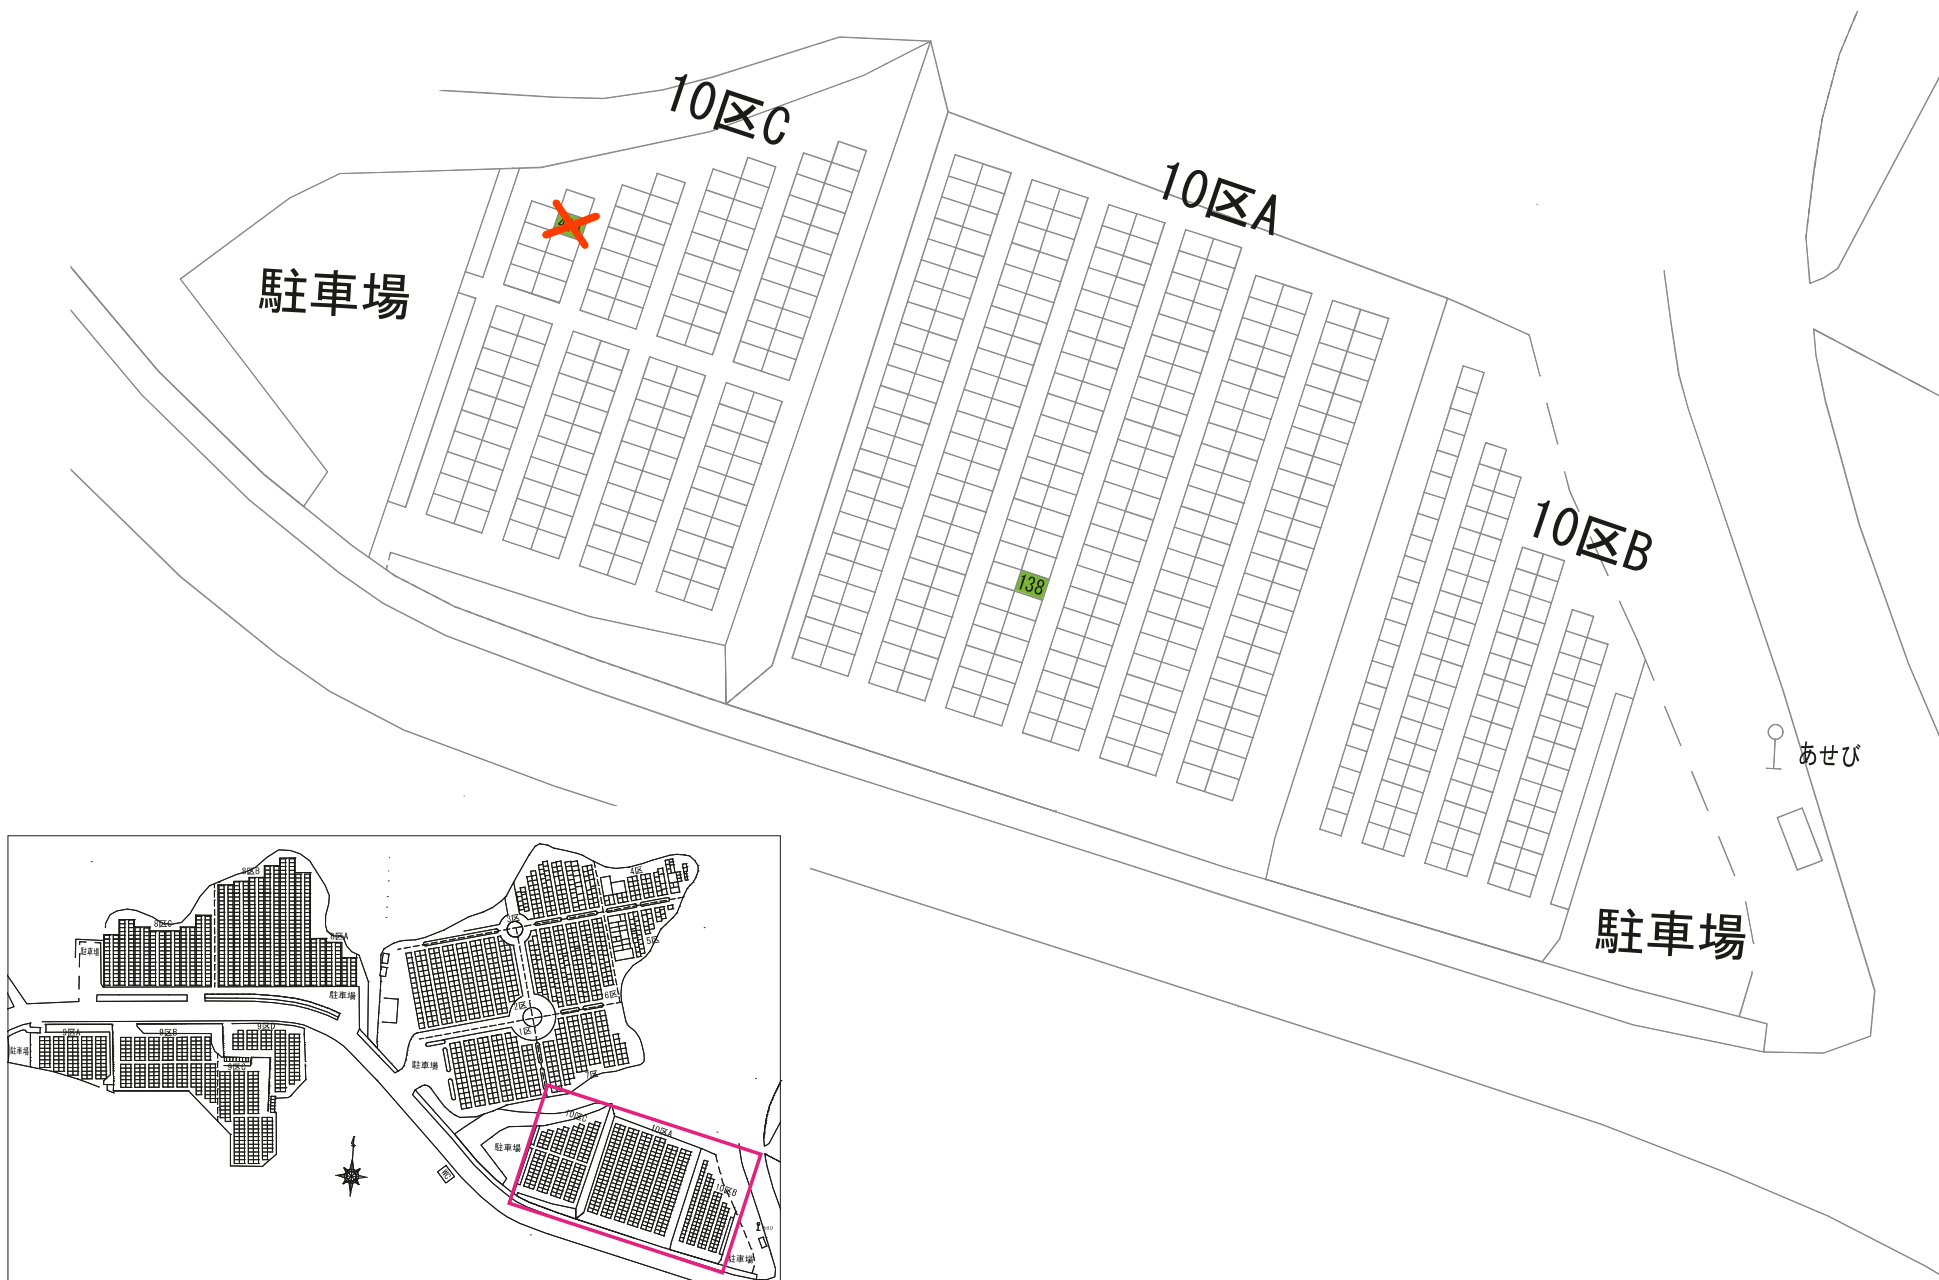

あかしや地区 11区

1区

さくら

7-2

72

85

5区

6区

173-1

9区B

1区F

1区E

729

駐車場

2区B

駐車場

ぢんちょうげ

19

13区

駐車場

駐車場

2区

28

5区

WC

さざんか

バス停

3区B

2区B

1区B

117

119