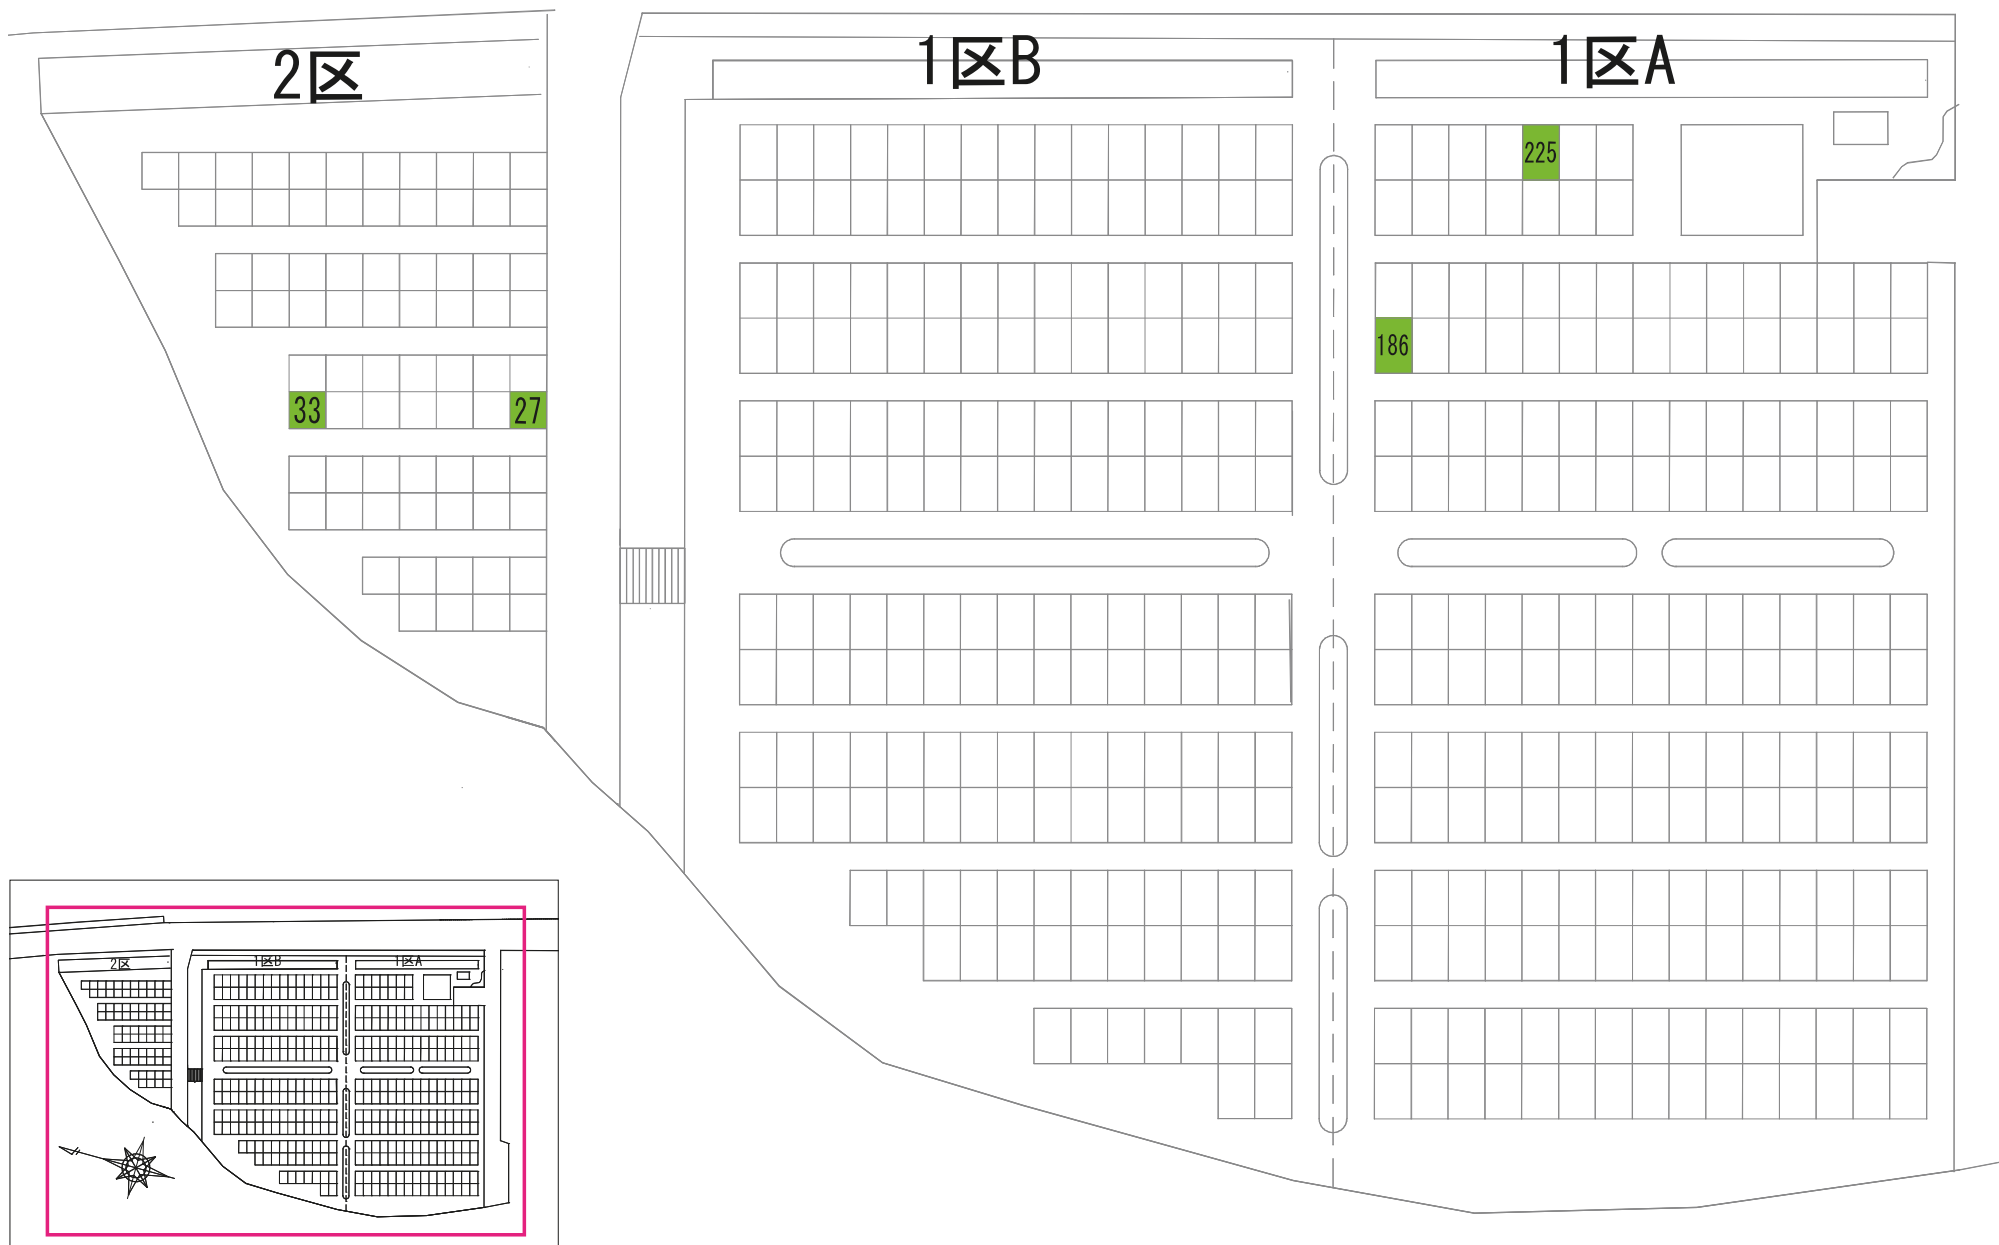

あかしや地区 11区

1区

さくら

7-2

72

85

5区

6区

173-1

9区B

1区F

1区E

729

駐車場

2区B

駐車場

ぢんちょうげ

19

13区

駐車場

駐車場

2区

28

5区

WC

さざんか

バス停

3区B

2区B

1区B

117

119