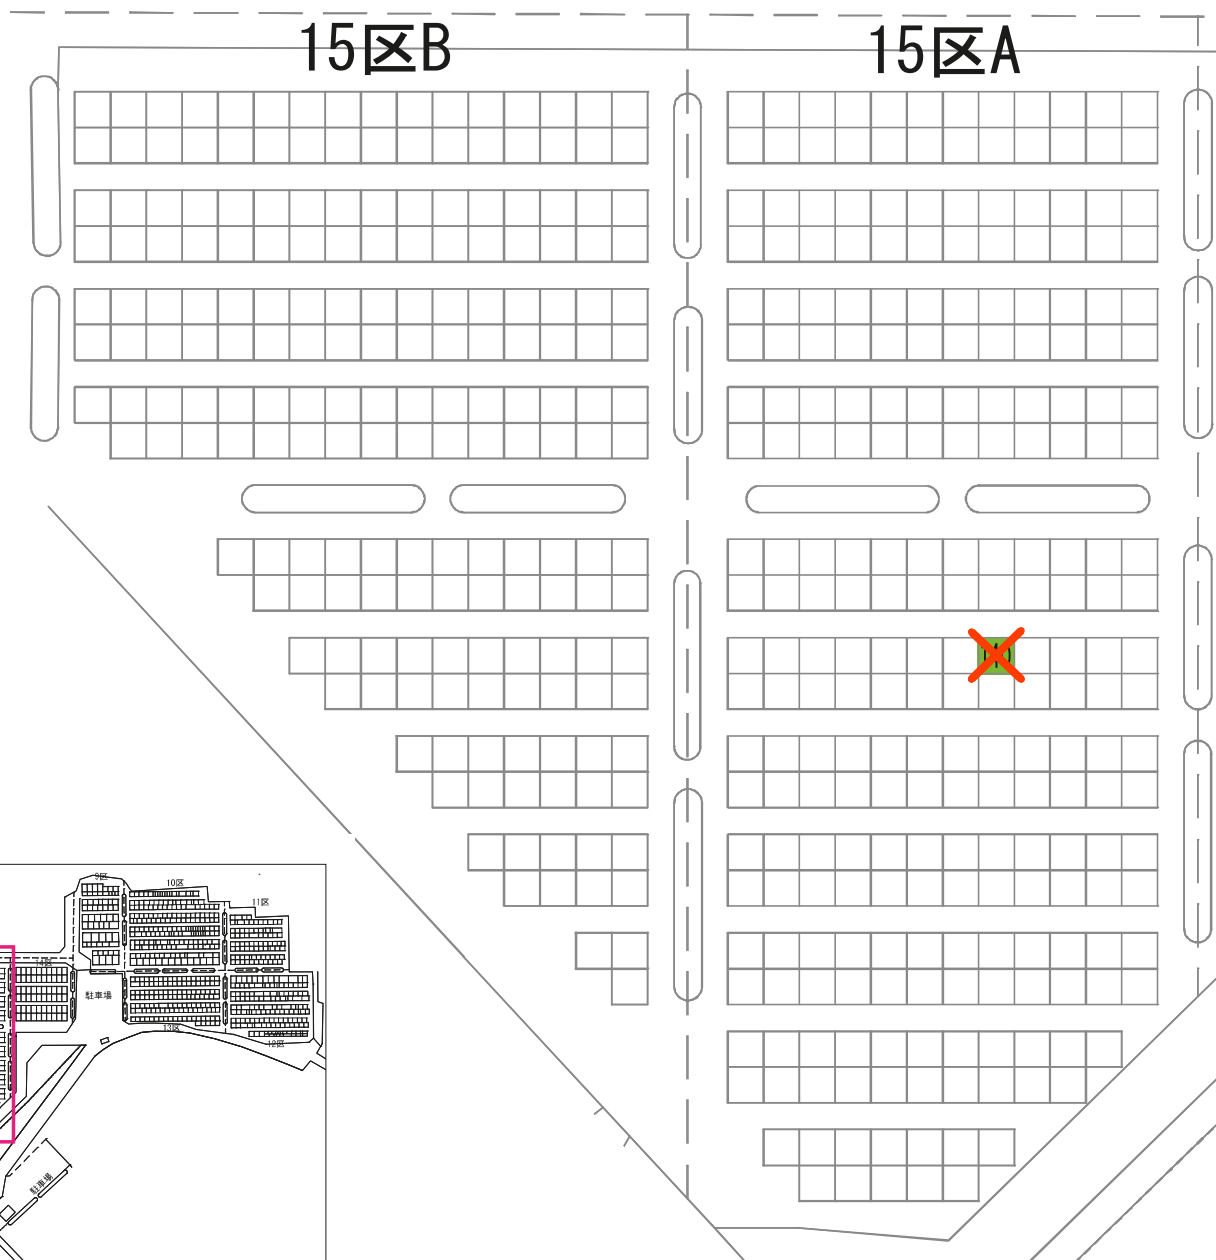

あかしや地区 11区

1区

さくら

7-2

72

85

5区

6区

173-1

9区B

1区F

1区E

729

駐車場

2区B

駐車場

ぢんちょうげ

19

13区

駐車場

駐車場

2区

28

5区

WC

さざんか

バス停

3区B

2区B

1区B

117

119