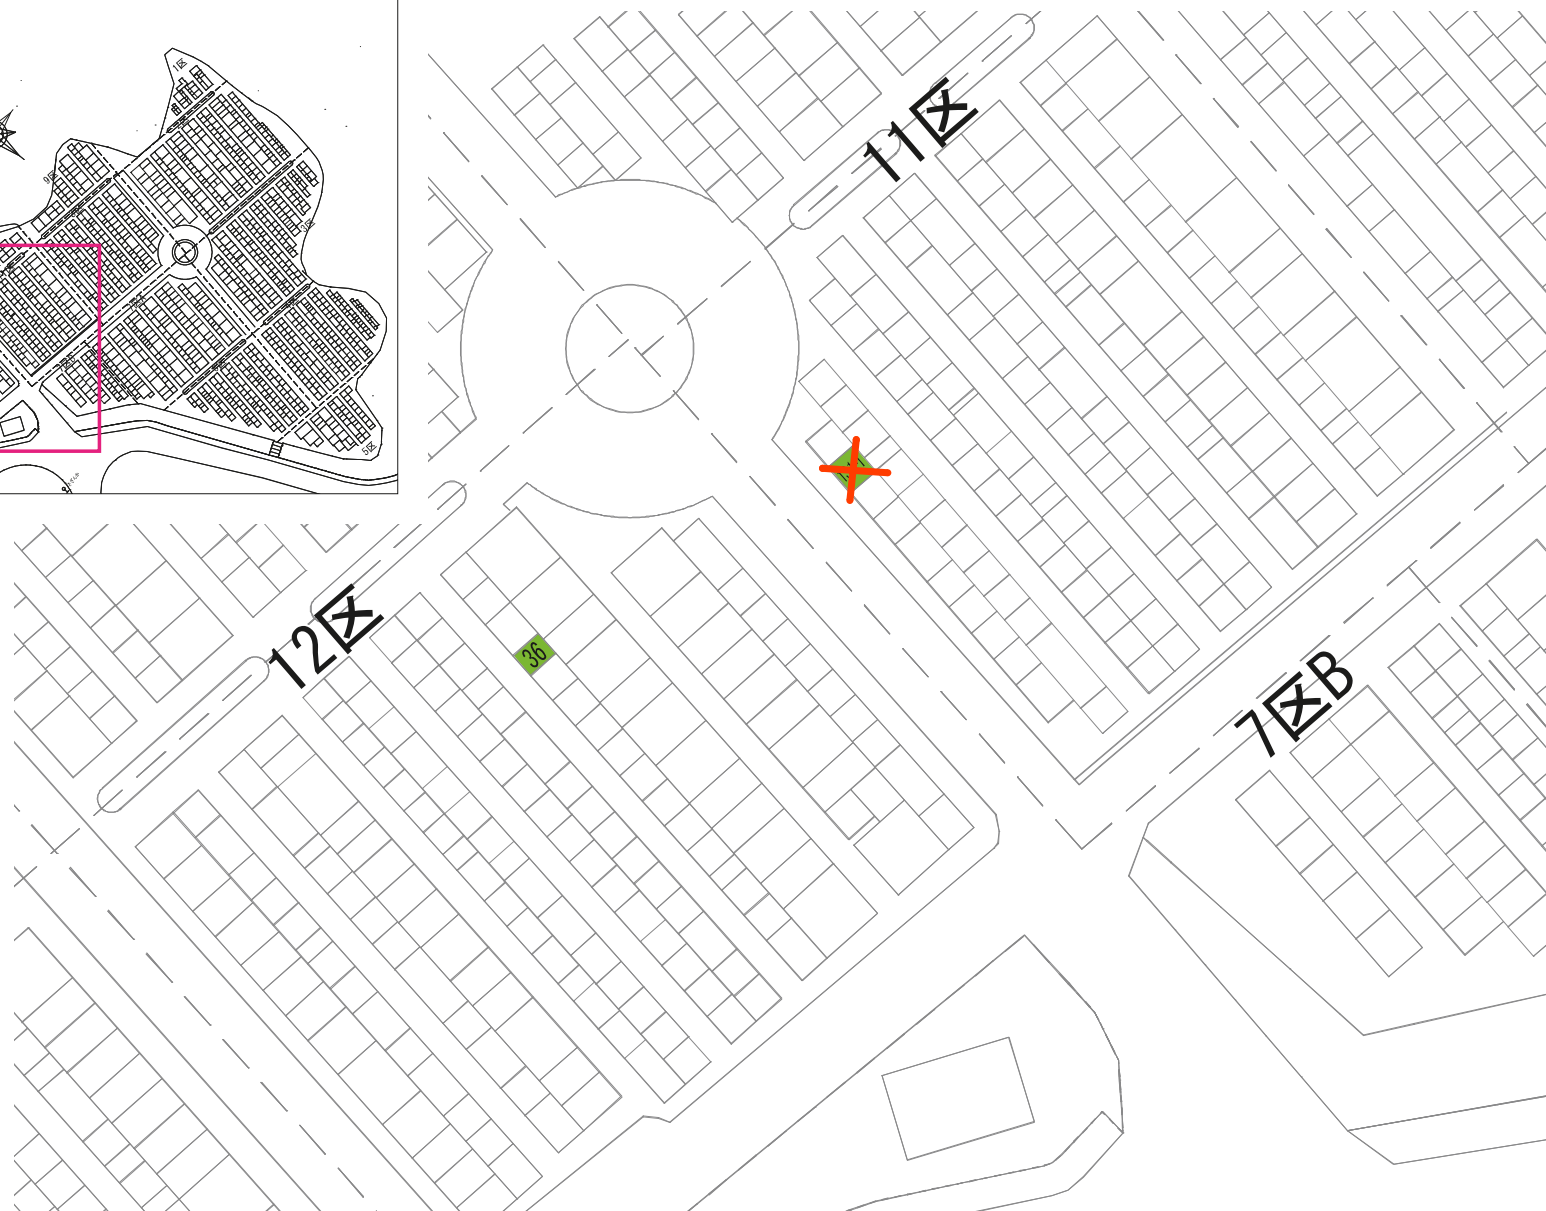

あかしや地区 11区

1区

さくら

7-2

72

85

5区

6区

173-1

9区B

1区F

1区E

729

駐車場

2区B

駐車場

ぢんちょうげ

19

13区

駐車場

駐車場

2区

28

5区

WC

さざんか

バス停

3区B

2区B

1区B

117

119