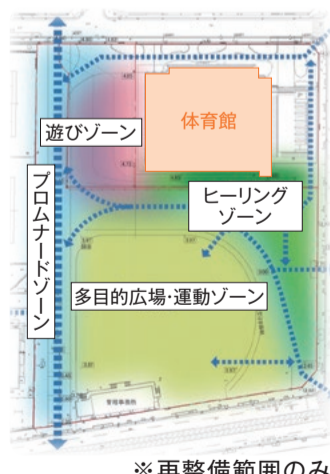

磯上体育館  
トレーニング室  
予約システム

都会のオアシス!  
体育館の周りも大変身!

生まれ変わる磯上公園

長くみなさんに親しまれた体育館南のグラウンドも、新しい磯上公園として生まれ変わるため、10月から工事に入ります。遊具を決めるイベントを予定していますので、詳しくはホームページをご覧ください。磯上公園再整備に関するお問い合わせは下記欄へ

詳しくは  
コチラ

※再整備範囲のみ

施設の予約・お問合せについては

磯上体育館 ☎251-6622 ㊟251-6623

施設の空き状況や各種教室の募集など、詳しくはホームページをご覧ください。

詳しくは  
コチラ

磯上体育館はコチラ!

市バス2系統・7系統  
「磯上公園前」のご利用が便利です。

You can access the foreign language versions of this newsletter from here.  
请在这里下载本报的外语版 구민홍보지 외국어판은 여기서 확인  
Xem bản tiếng nước ngoài của tờ thông tin này ở đây