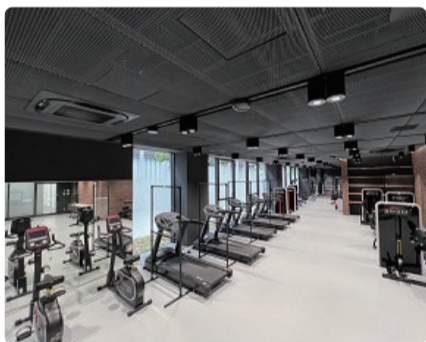

今回は、7月に磯上エリアにオープンした新しいスポーツ施設「神戸市立磯上体育館」を特集します!

三宮「磯上」エリアで気軽にスポーツしてみませんか

12mの高い天井・膝や腰に優しい床材を用いた「競技場」は、もちろん注目ポイントですが...

「初めての方」「おひとりさま」、そして幅広い世代の方に **気軽に楽しんでいただける教室が充実!**

3か月ごとに教室を開催し、受講者を募集しています。

現在、フレイル予防教室、キッズダンス、親子体操教室、シェイプアップ教室などを開催中(2022秋季講座)。託児付き(1回500円・要予約)の教室もあるので、子育て中のパパママも安心して参加いただけます!

「すきま時間」で健康づくり・身体づくりをしてみませんか。

オフィス街である立地を最大限生かし、「朝活」や、仕事帰りの「ワークアウト」にも対応!平日は早朝7時から深夜23時まで利用できます。会員登録手続き完了後はWeb 上から予約が可能です(9月11日から)。

トレーニングルーム 利用時間	平日 7:00~23:00
	土曜 9:00~23:00
	日曜 9:00~21:00

- 1回300円(2時間)回数券11回綴も販売
  - シャワールーム・貸しロッカーも充実!
- ※感染対策のため、当面の間は事前予約制です。

磯上体育館  
トレーニング室  
予約システム

都会のオアシス!  
体育館の周りも大変身!

生まれ変わる磯上公園

長くみなさんに親しまれた体育館南のグラウンドも、新しい磯上公園として生まれ変わるため、10月から工事に入ります。遊具を決めるイベントを予定していますので、詳しくはホームページをご覧ください。磯上公園再整備に関するお問い合わせは下記欄へ

詳しくは  
コチラ

※再整備範囲のみ

施設の予約・お問合せについては