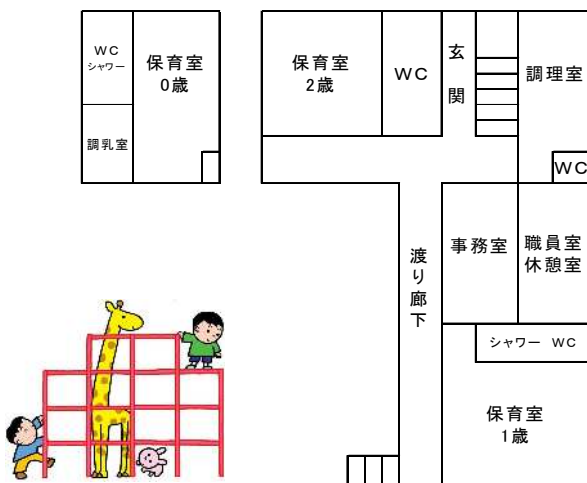

• 日々のお子さんの様子は、アプリケーションや口頭でお知らせします。

• 育児に関する情報や行事予定などは、毎月のおたよりでお知らせします。

• その他、子育てについて共に考えたり、悩みを話し合ったりする機会を持っています。

【その他】

• 育児相談、園庭開放

• ふれあい保育（地域との交流）をしています。

【一日の過ごし方】

		7:00	9:00	11:00	13:00	15:00	18:30
《おはよう》 • お子さんが楽しく過ごせるよう、家庭での様子、気になることなどをお知らせください。	乳児の生活	★いろいろな年齢の友だちとつをいただきます ★好きな遊びを楽しみます ★眠くなる赤ちゃんもいます		★午前のおやみ ★おいしい食事をいただきます	★おいしい食事をいただきます ★好きな遊びを楽しみます	★お話や子守歌でいつの間にかすやすや	★気持ちよく目覚めたらおやつが待っています
	幼児の生活	★大きな子や小さい子と一緒に遊びます ★友だちもたくさんできます	★年齢にあった遊びを楽しみます	★おいしい食事をいただきます ★苦手なものも食べられるようになります	★午後からも元気に遊べるように休めます	★気持ちよく目覚めたらおやつが待っています	★身の回りを整えます ★友だちと一緒にいろいろな遊びに挑戦します
		朝のあそび	その日の主なあそび	ひるごはん	おひるね	午後のおやつ	夕方あそび
		《またあした》 • その日の保育のことやお子さんの様子をアプリケーションや口頭でお知らせします • 帰り道は、お子さんとの楽しい時間です 心を満たしてあげましょう					

【平面図】

【1階平面図】

【2階平面図】

設備：保育室・調理室・事務室・シャワー・リフト・砂場・鉄棒・滑り台・プール（組立式）
ジャングルジム・登り棒 など