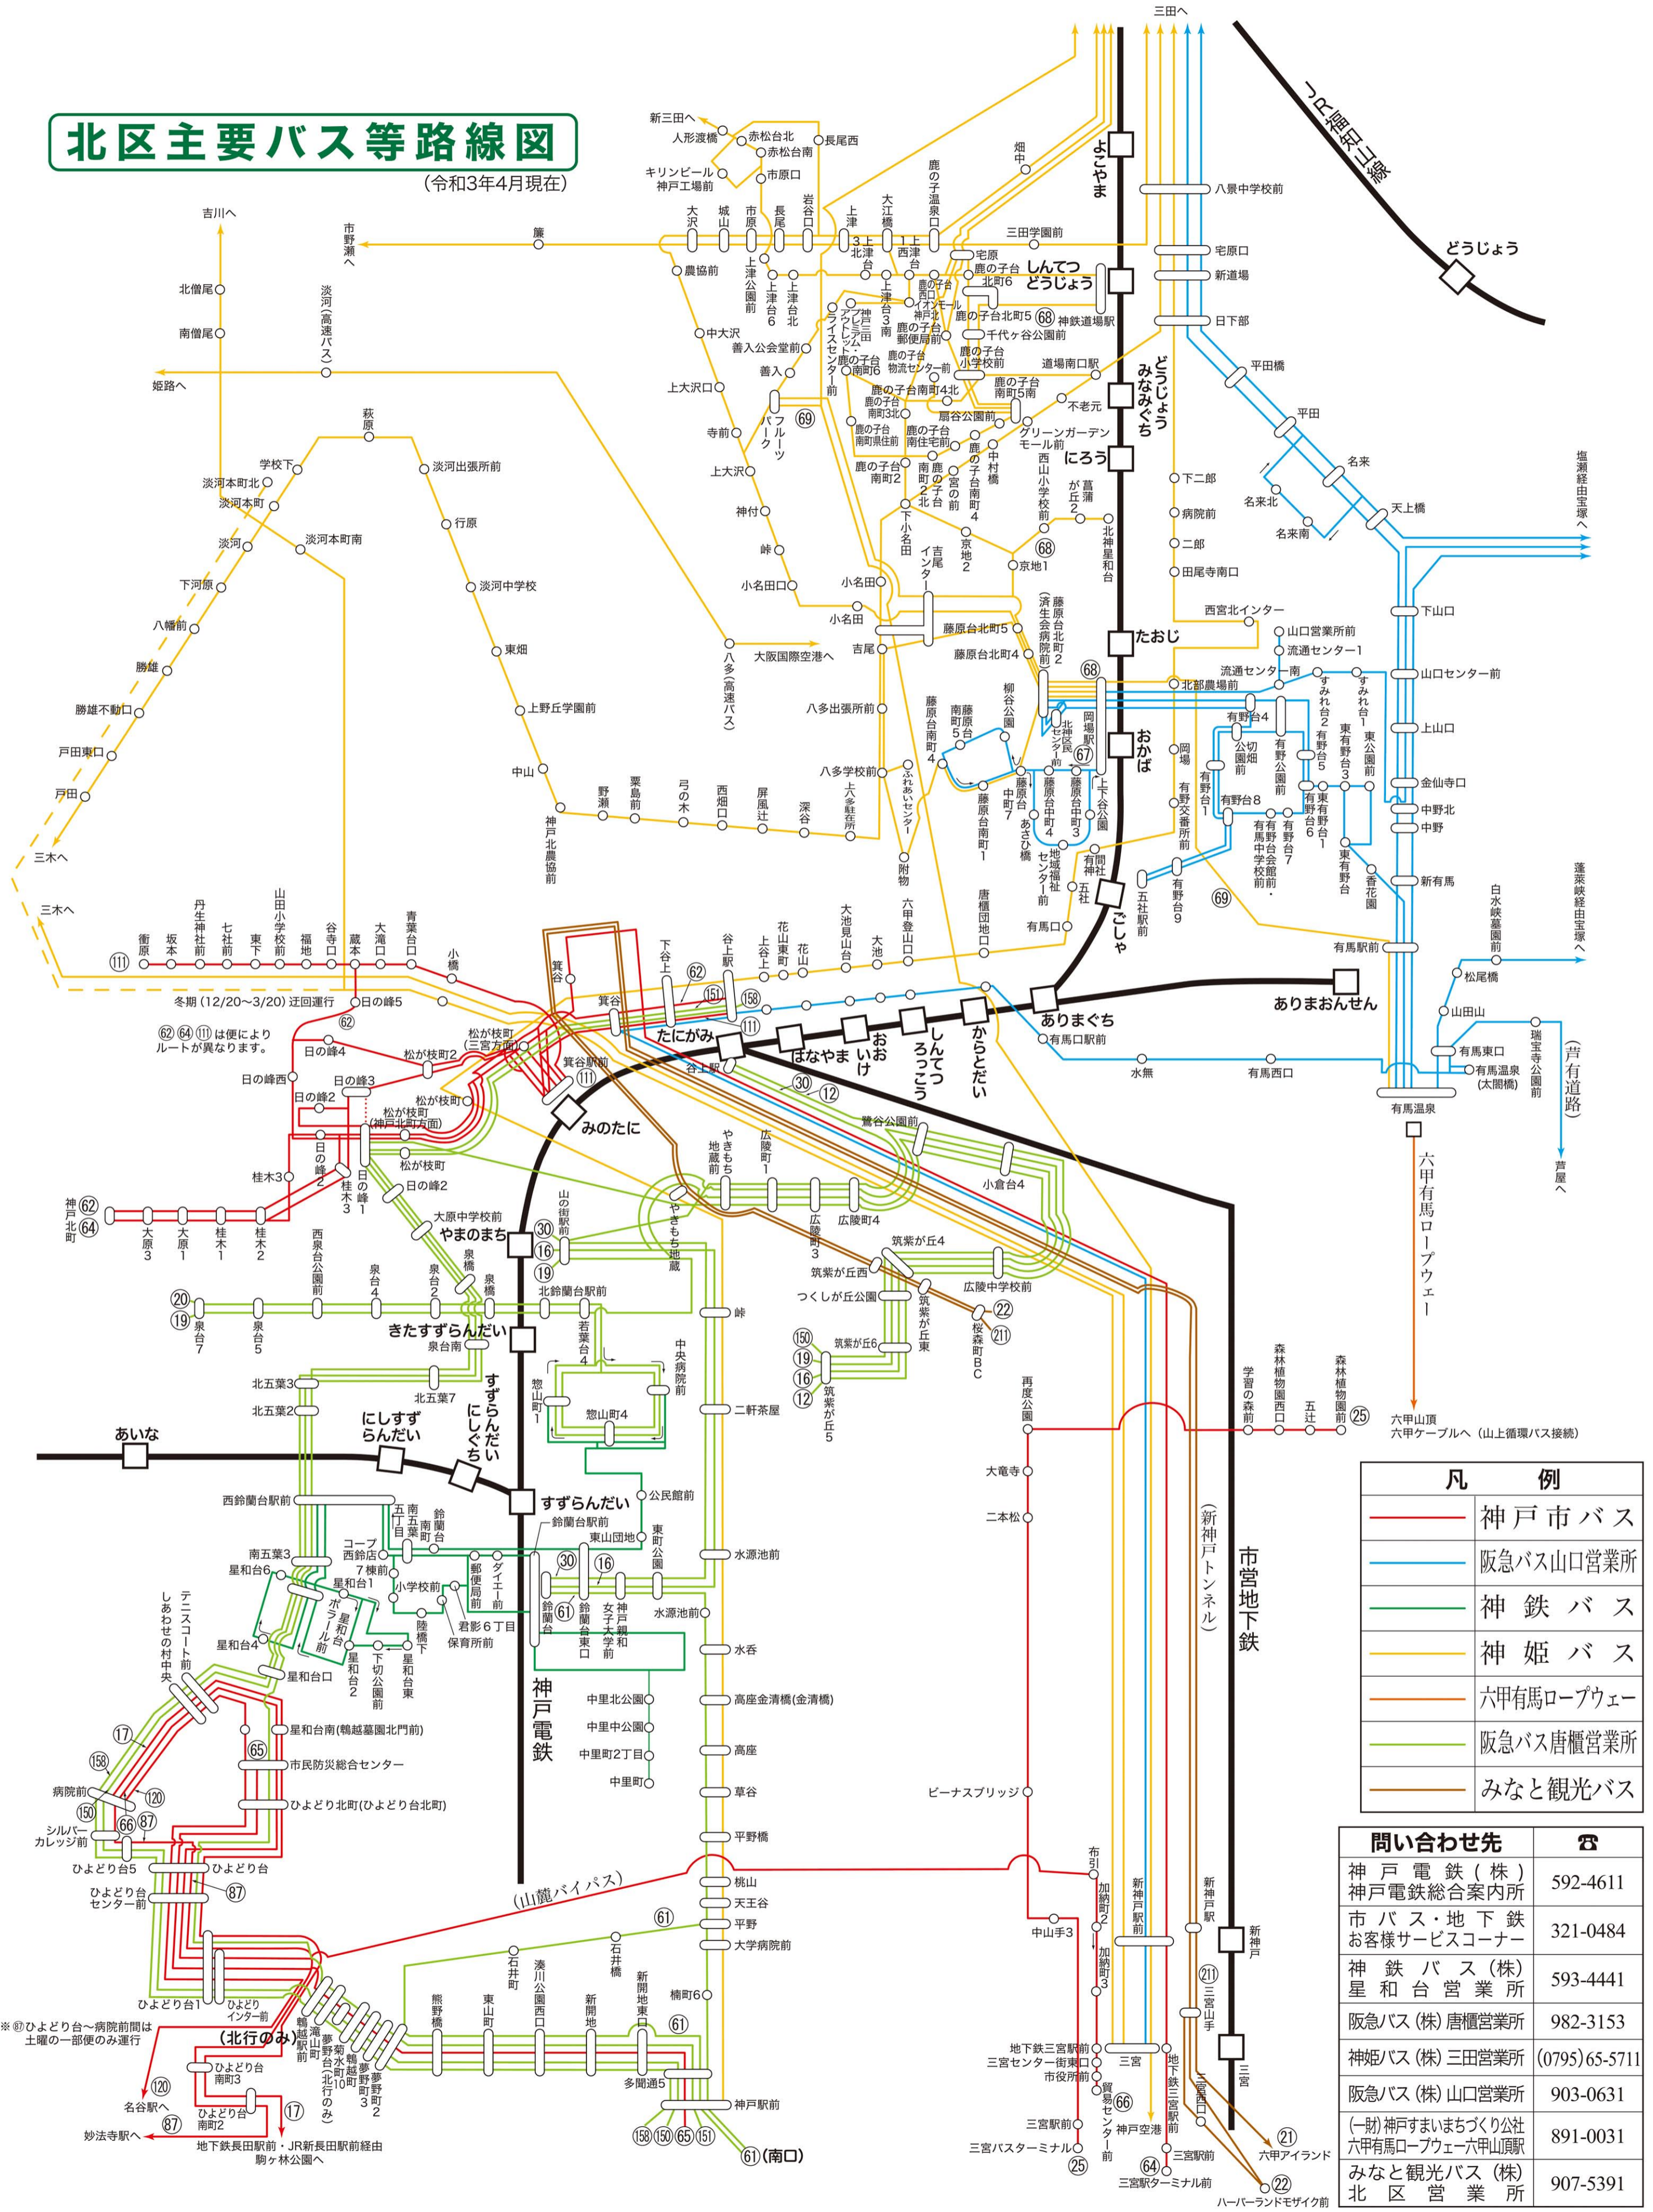

北区主要バス等路線図

(令和3年4月現在)

凡 例	
—	神戸市バス
—	阪急バス山口営業所
—	神鉄バス
—	神姫バス
—	六甲有馬ロープウェイ
—	阪急バス唐櫃営業所
—	みなと観光バス

問い合わせ先	☎
神戸電鉄(株) 神戸電鉄総合案内所	592-4611
市バス・地下鉄 お客様サービスコーナー	321-0484
神鉄バス(株) 星和台営業所	593-4441
阪急バス(株)唐櫃営業所	982-3153
神姫バス(株)三田営業所	(0795)65-5711
阪急バス(株)山口営業所	903-0631
(一財)神戸すまいるづくり公社 六甲有馬ロープウェイ六甲山頂駅	891-0031
みなと観光バス(株) 北区営業所	907-5391

※@ひよどり台~病院前間は土曜の一部のみ運行

(北行のみ)

ひよどり台南3
ひよどり台南2
ひよどり台南1
ひよどり台
ひよどり台センター前

地下鉄長田駅前・JR新長田駅前経由
胸ヶ林公園へ