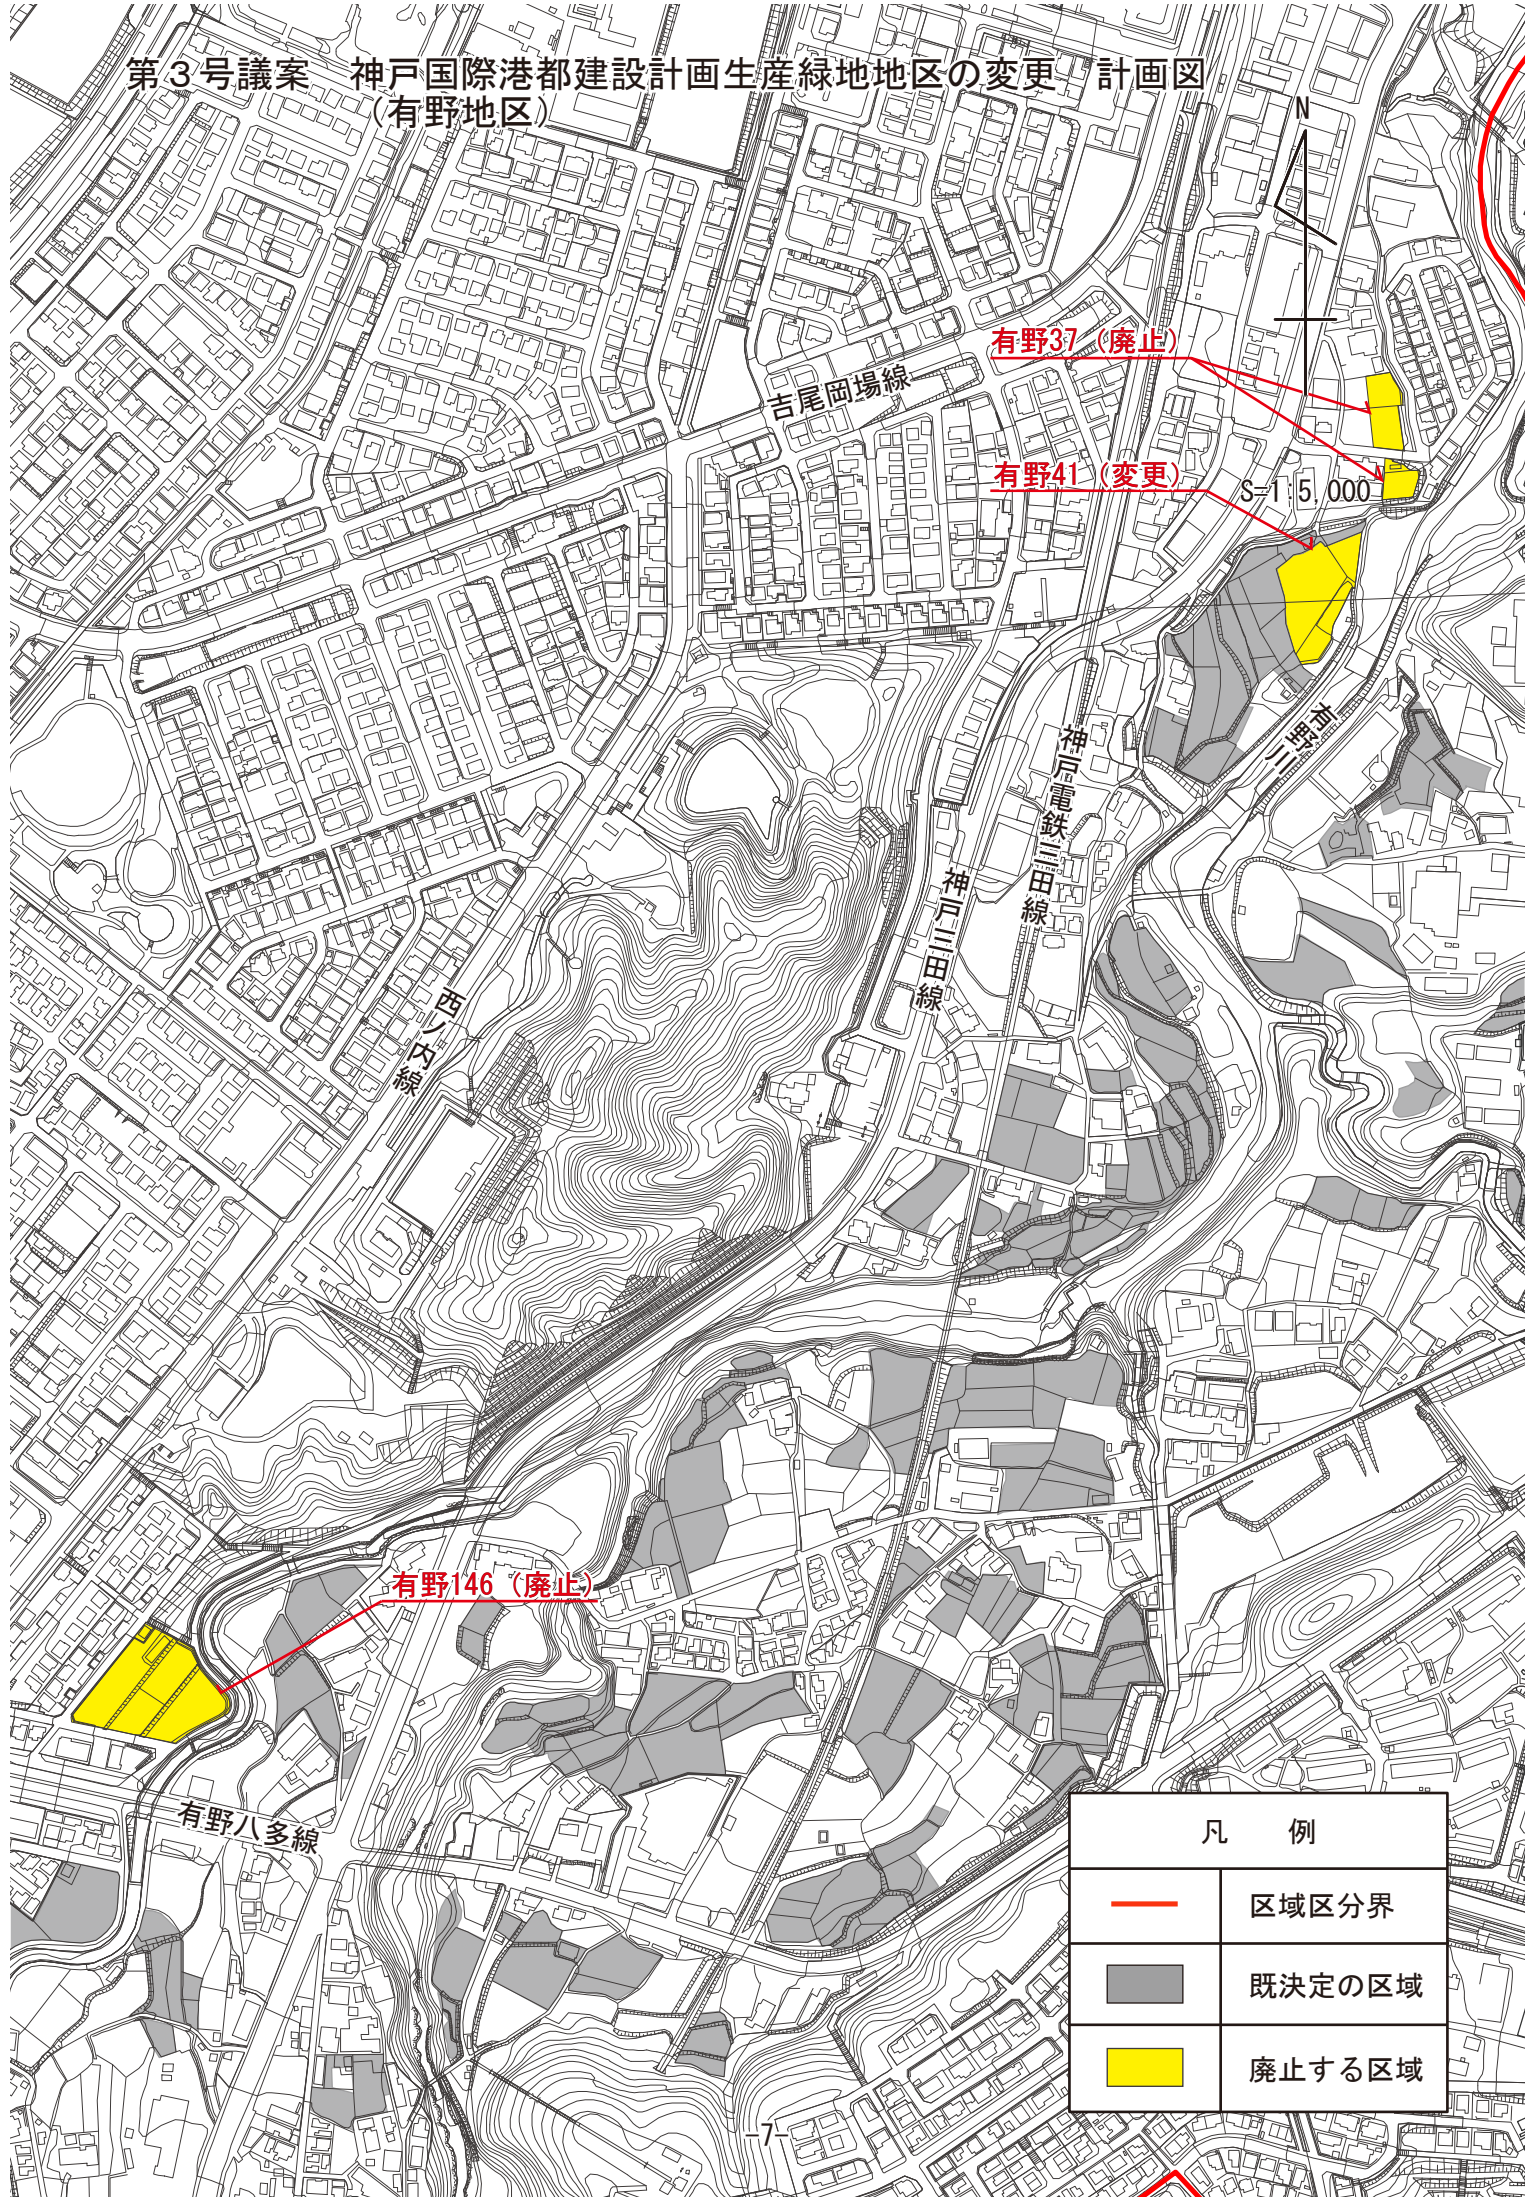

第3号議案 神戸国際港都建設計画生産緑地地区の変更 計画図
(有野地区)

凡 例	
	区域区分界
	既決定の区域
	廃止する区域