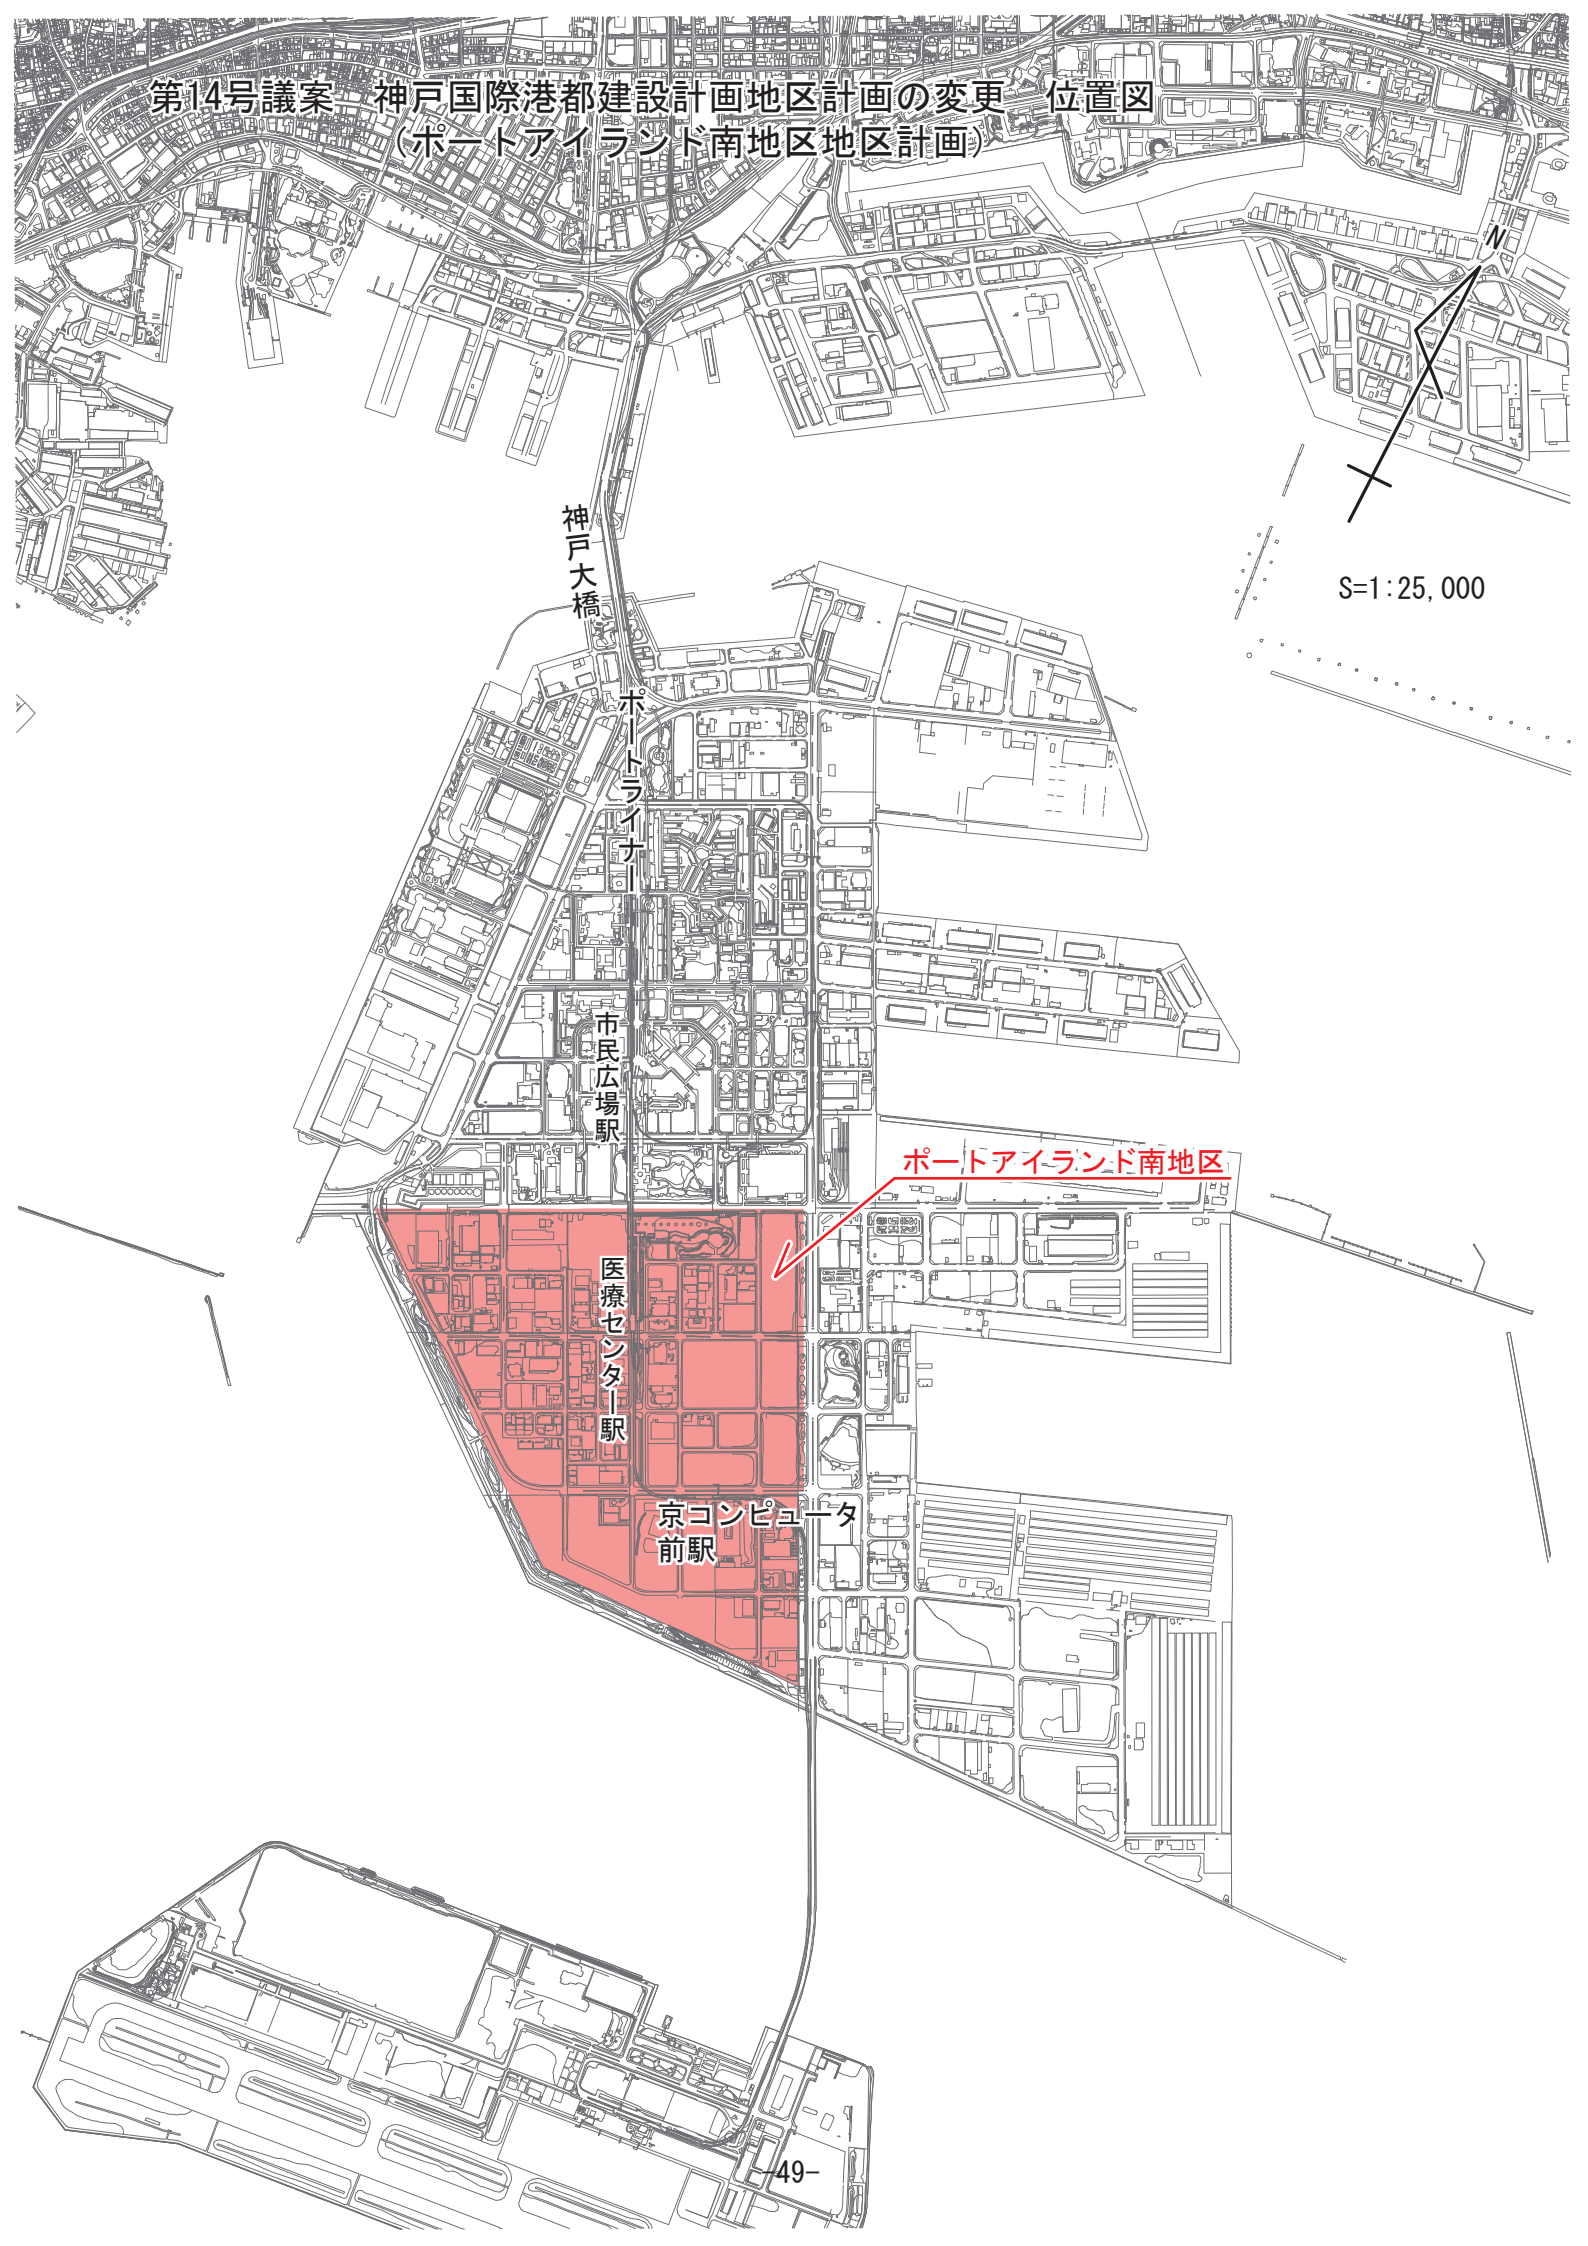

第14号議案 神戸国際港都建設計画地区計画の変更 位置図  
(ポートアイランド南地区地区計画)

S=1:25,000