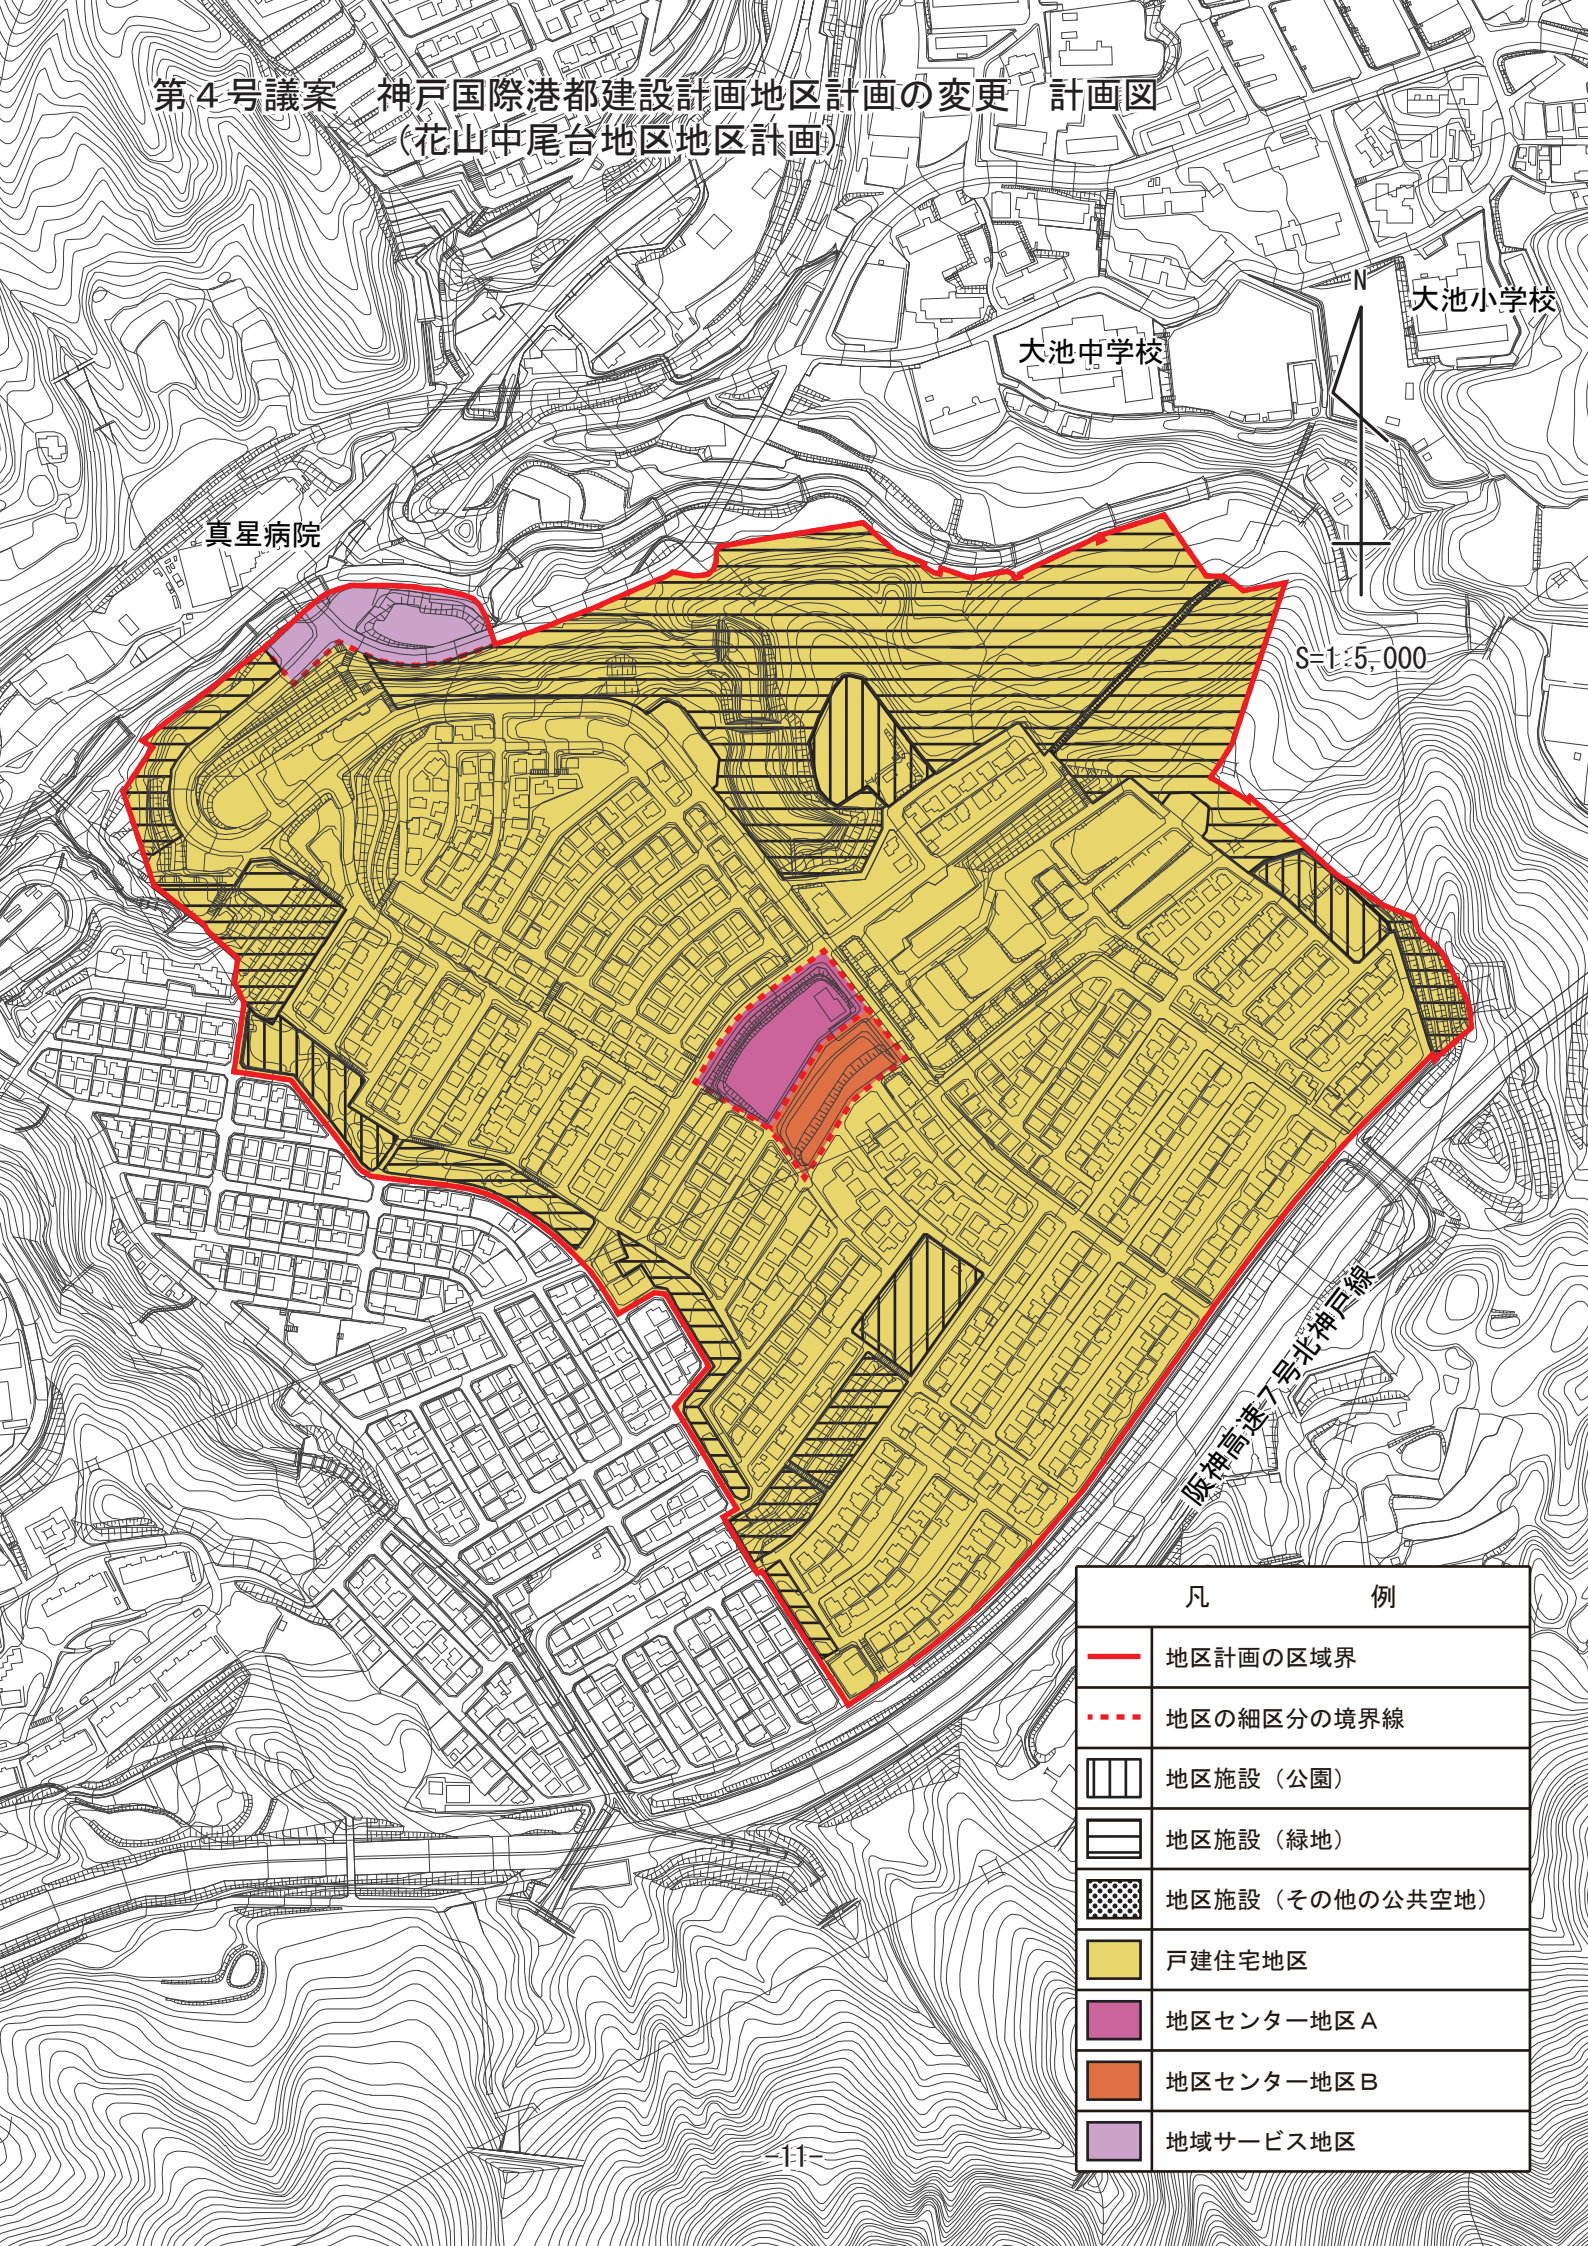

第4号議案 神戸国際港都建設計画地区計画の変更 計画図  
 (花山中尾台地区地区計画)

凡 例	
	地区計画の区域界
	地区の細区分の境界線
	地区施設 (公園)
	地区施設 (緑地)
	地区施設 (その他の公共空地)
	戸建住宅地区
	地区センター地区A
	地区センター地区B
	地域サービス地区