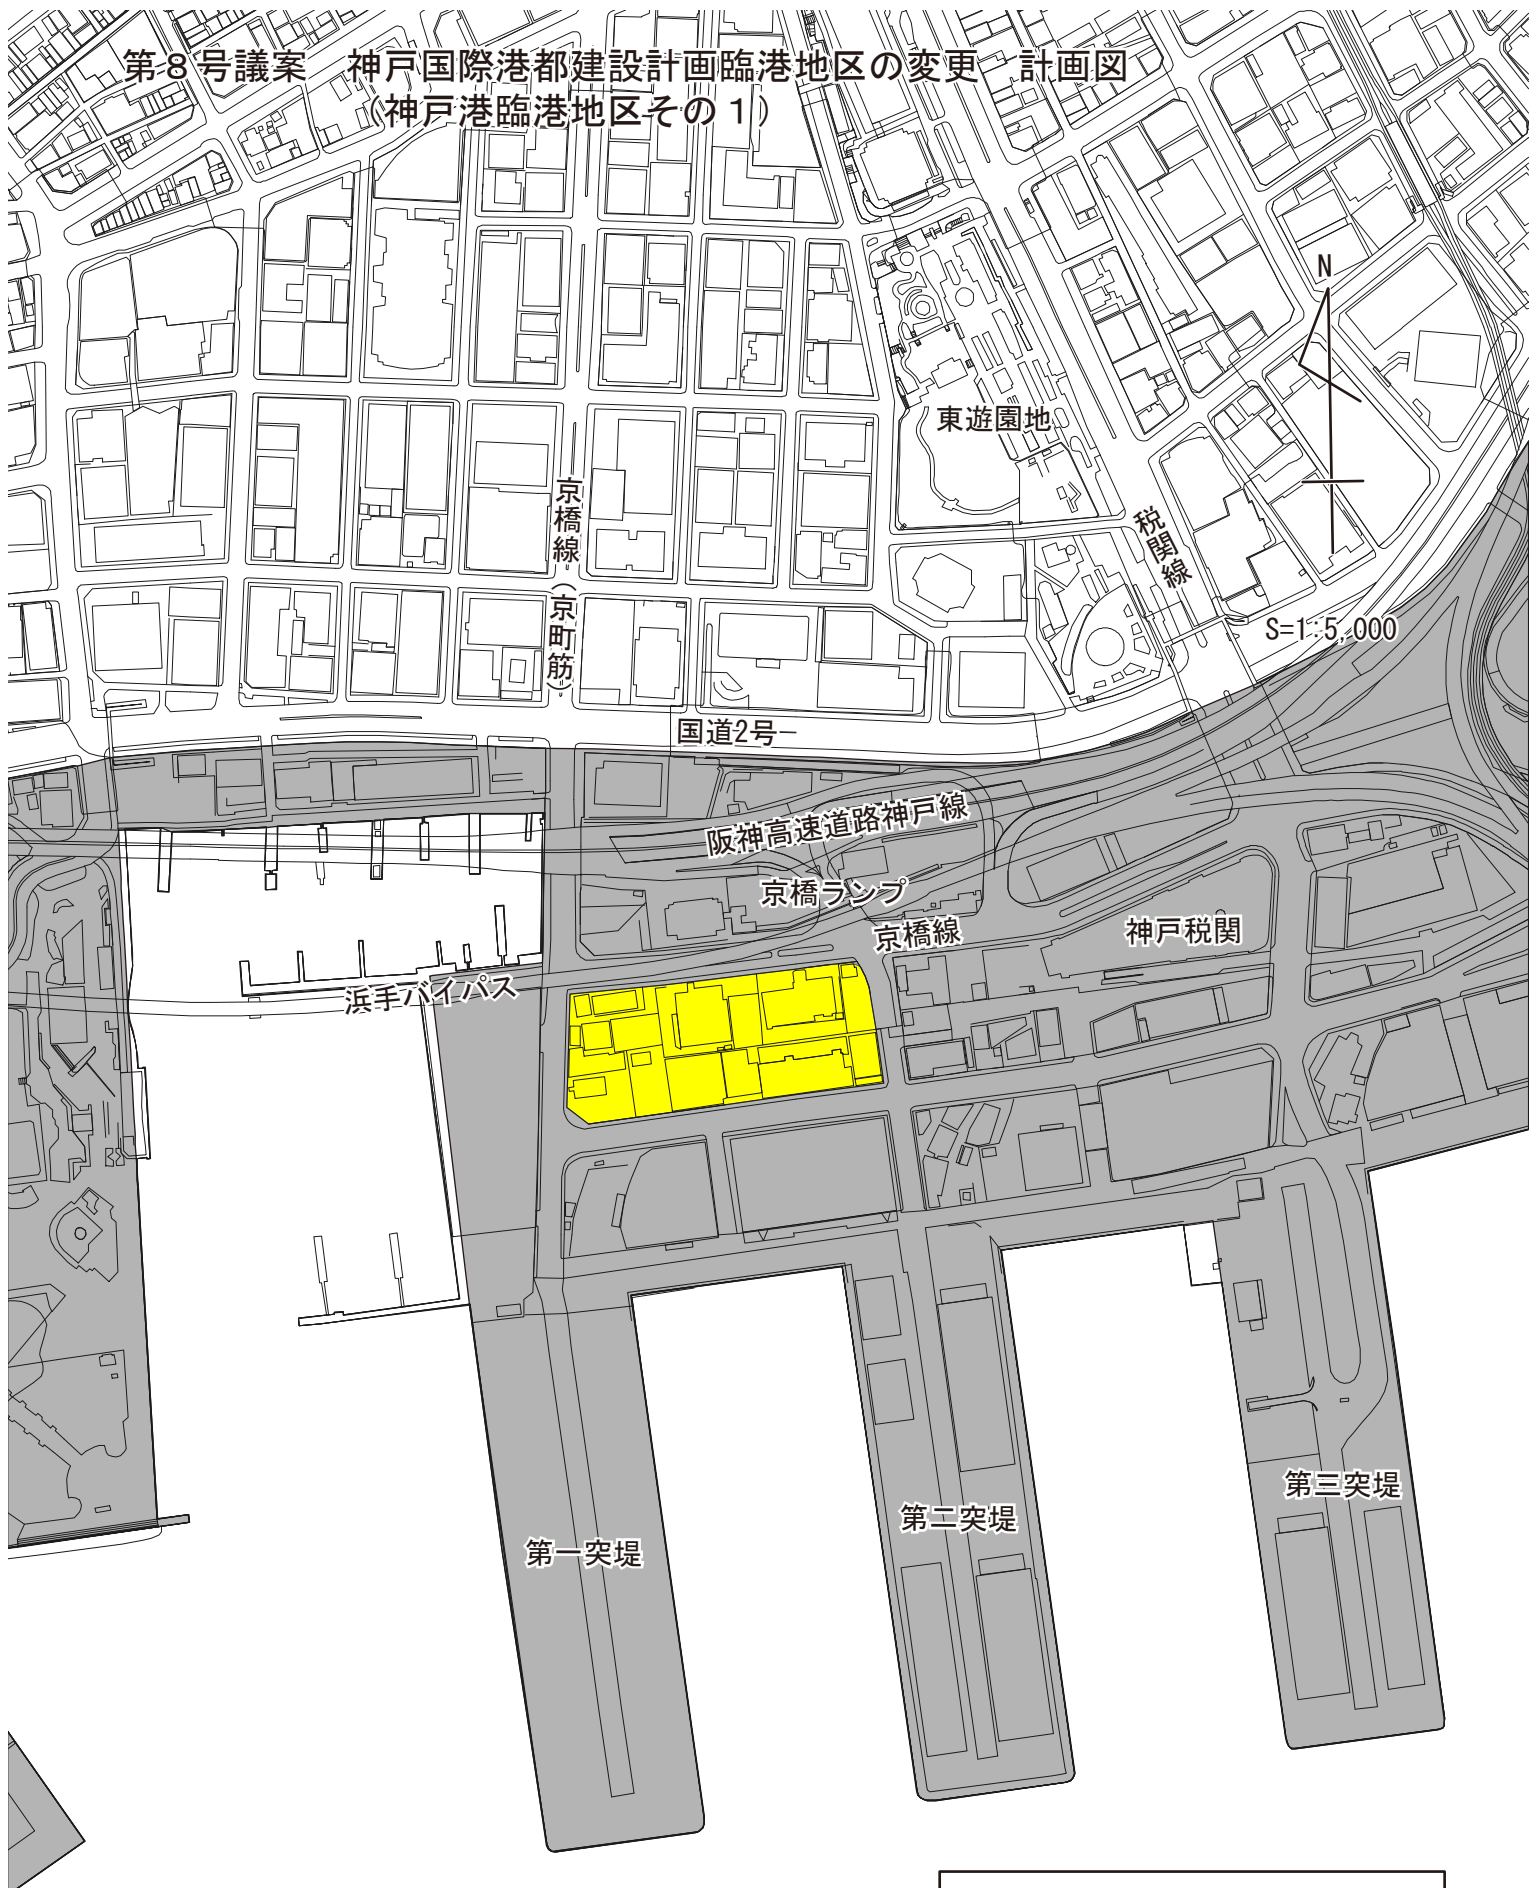

第8号議案 神戸国際港都建設計画臨港地区の変更 計画図
 (神戸港臨港地区その1)

凡 例	
■	既決定の区域
■	廃止する区域