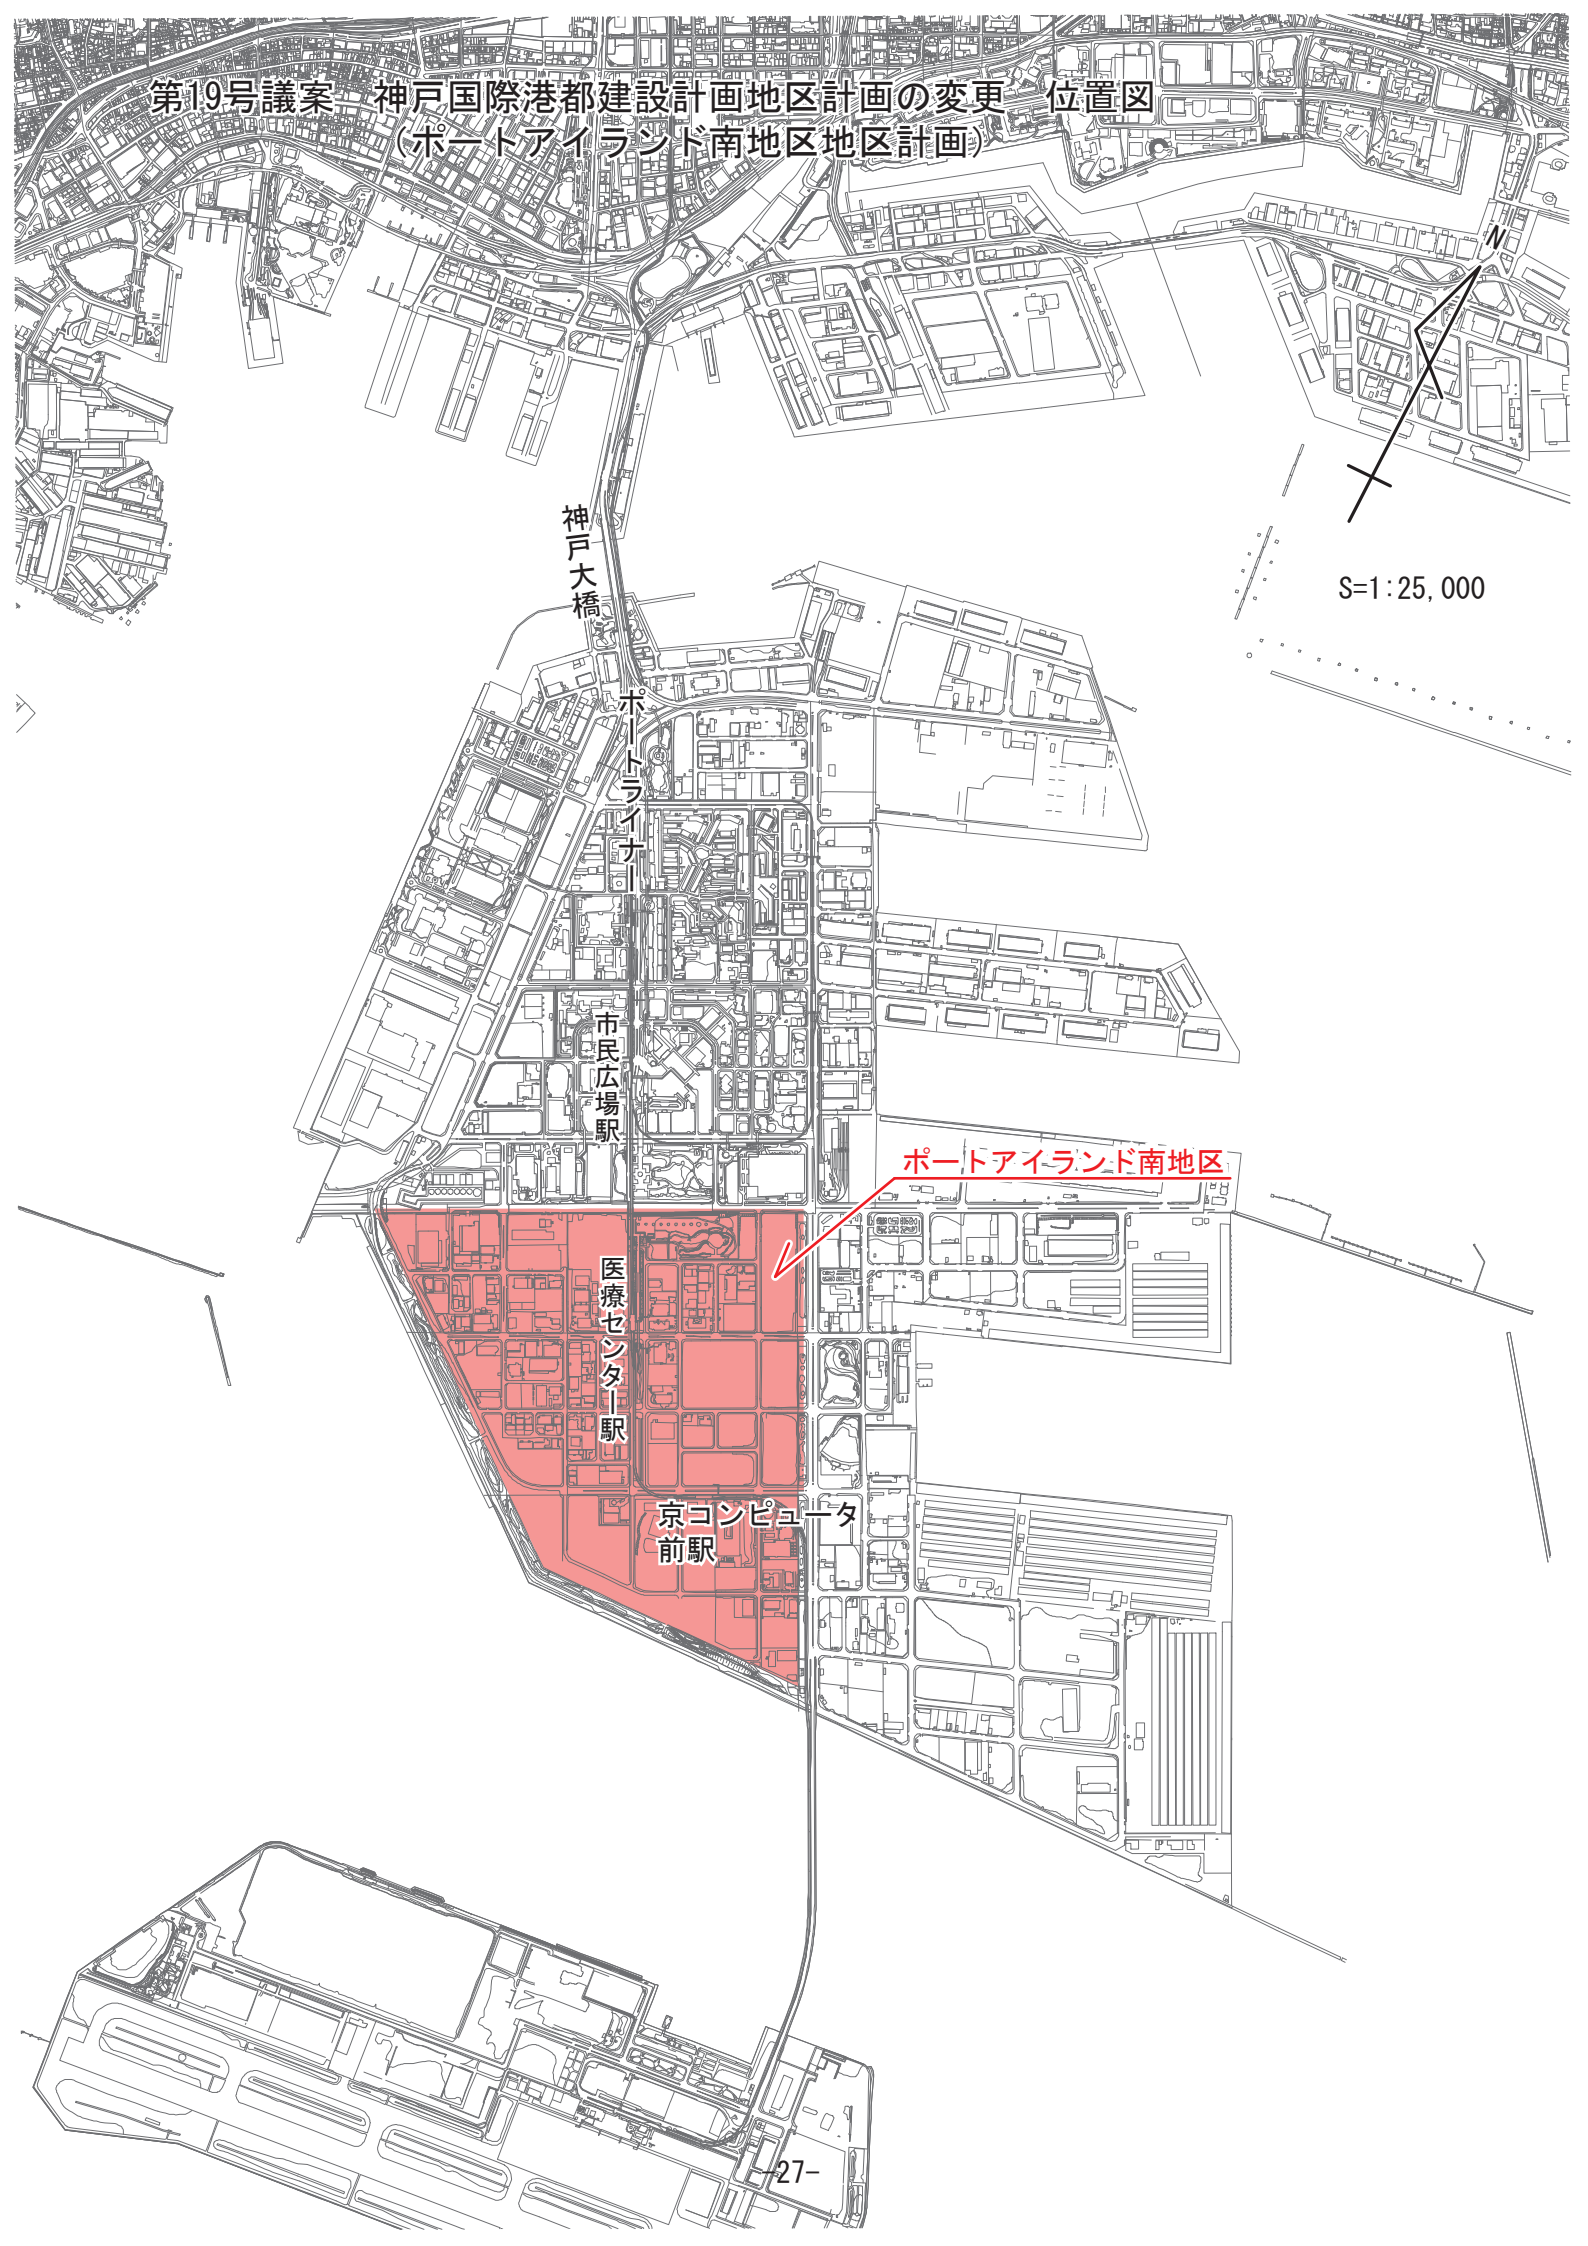

第19号議案 神戸国際港都建設計画地区計画の変更 位置図
(ポートアイランド南地区地区計画)

S=1:25,000

神戸大橋

ポートライナー

市民広場駅

ポートアイランド南地区

医療センター駅

京コンピュータ前駅