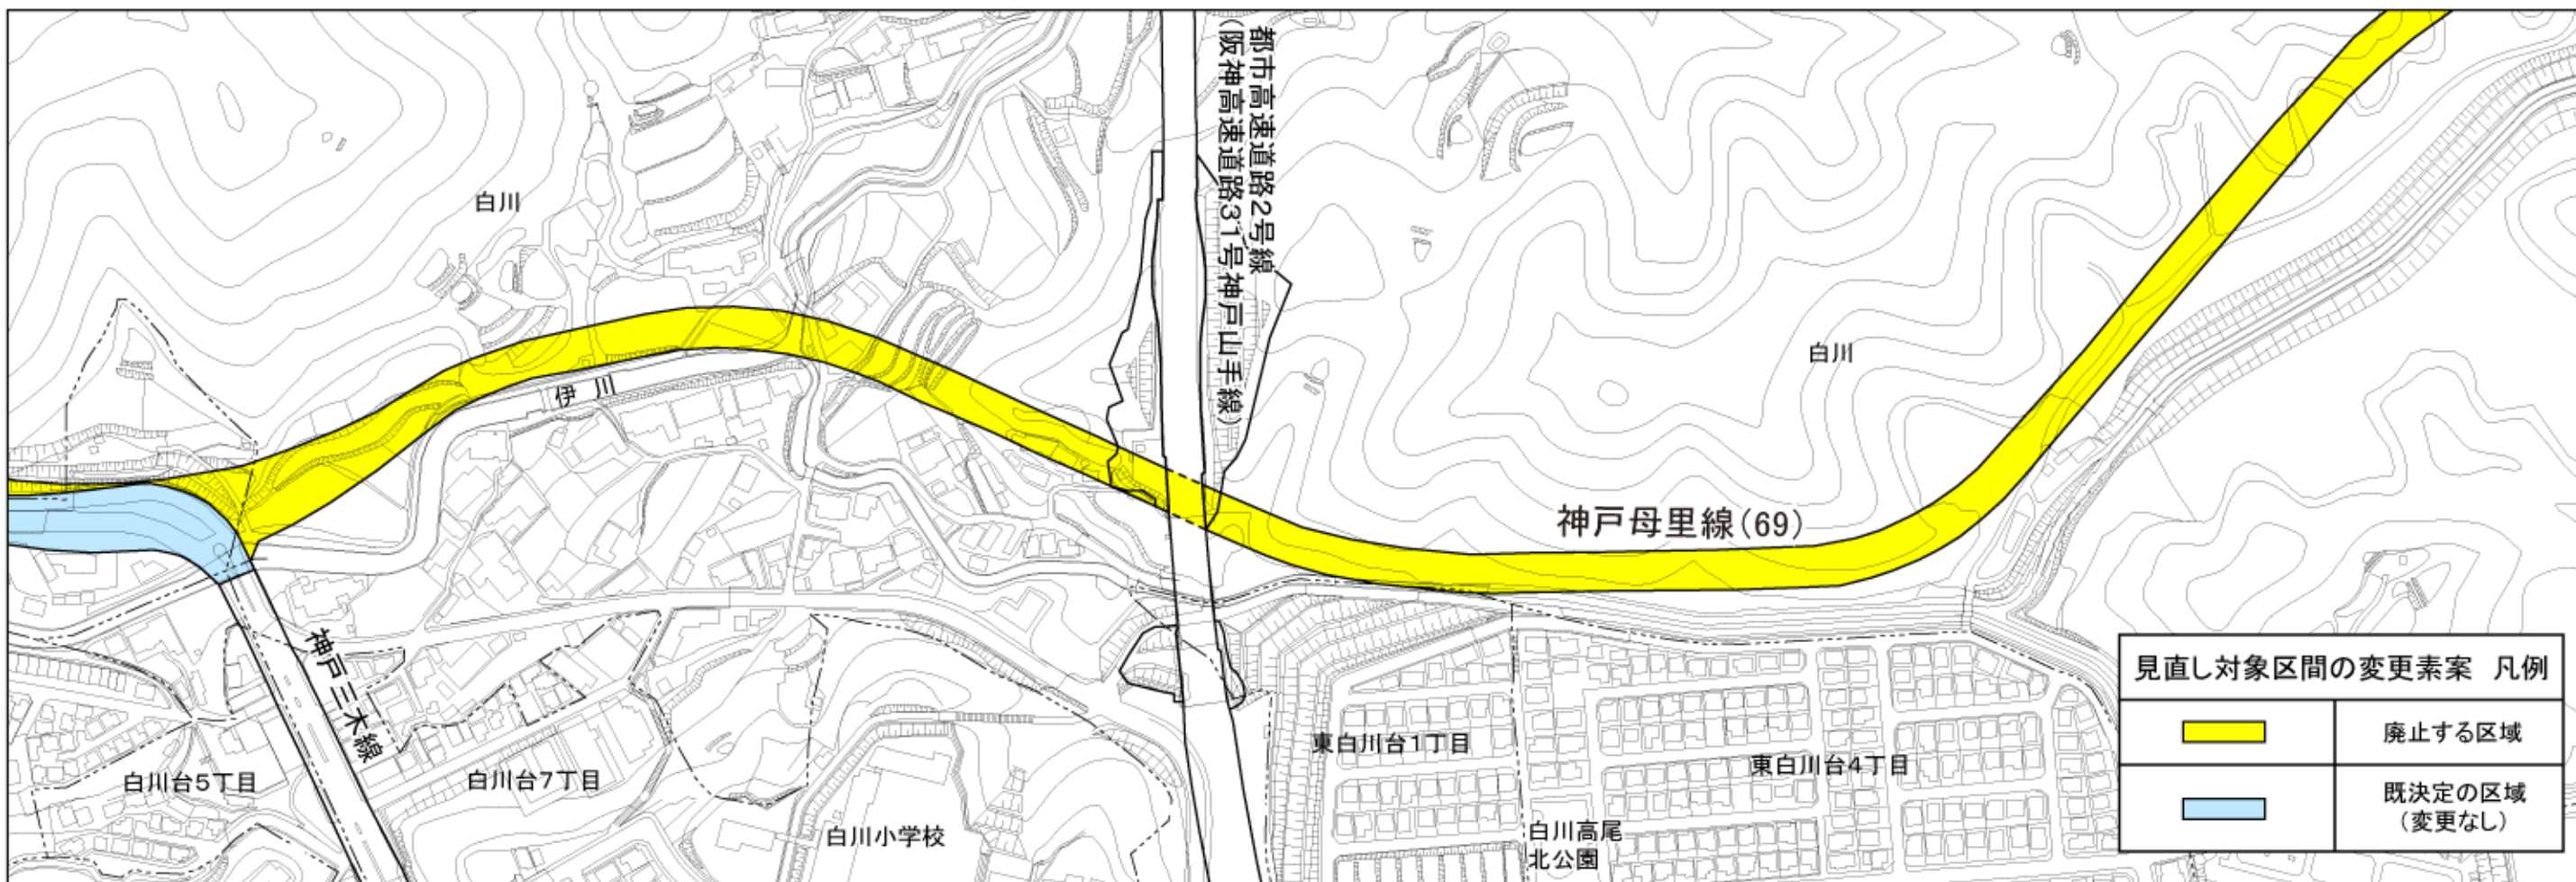

都市計画道路〔神戸母里線(69)〕の変更素案

都市計画道路の変更素案をお知らせします。

※この図面は、都市計画道路の概略の位置等をお示しするものであり、地形等は現地と異なる場合があります。

※この図面の変更内容は素案であり、都市計画手続きによる変更や廃止が決定したものではありません。

※都市計画道路の計画を廃止した場合でも、現在の道路はそのまま利用できます。

※都市計画道路の見直し対象区間のみ着色しています。

A

B

※他の路線(区間)の変更素案は、都市計画ミニニュース・ホームページでご覧いただけます。