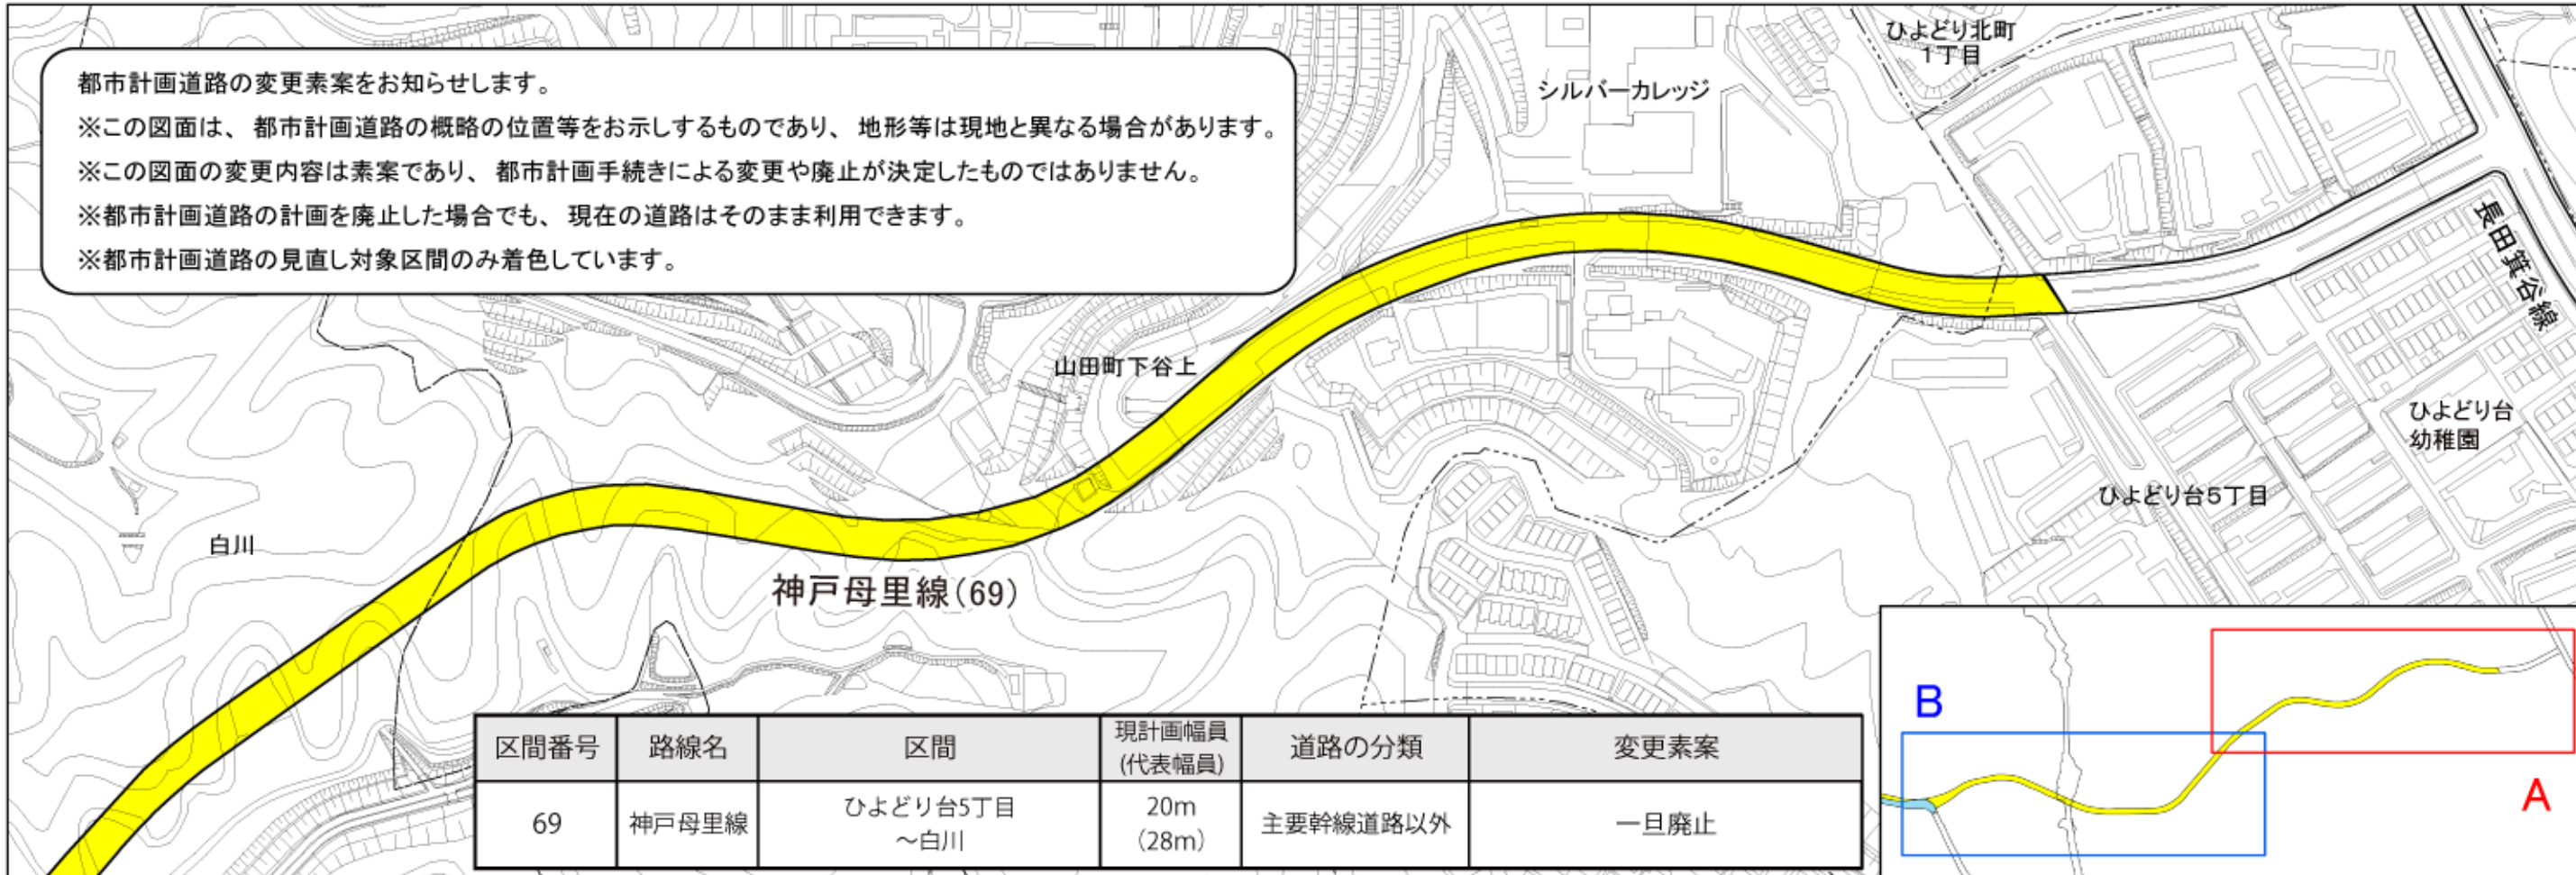

都市計画道路〔神戸母里線(69)〕の変更素案

都市計画道路の変更素案をお知らせします。

※この図面は、都市計画道路の概略の位置等をお示しするものであり、地形等は現地と異なる場合があります。

※この図面の変更内容は素案であり、都市計画手続きによる変更や廃止が決定したものではありません。

※都市計画道路の計画を廃止した場合でも、現在の道路はそのまま利用できます。

※都市計画道路の見直し対象区間のみ着色しています。

A

B

※他の路線(区間)の変更素案は、都市計画ミニニュース・ホームページでご覧いただけます。