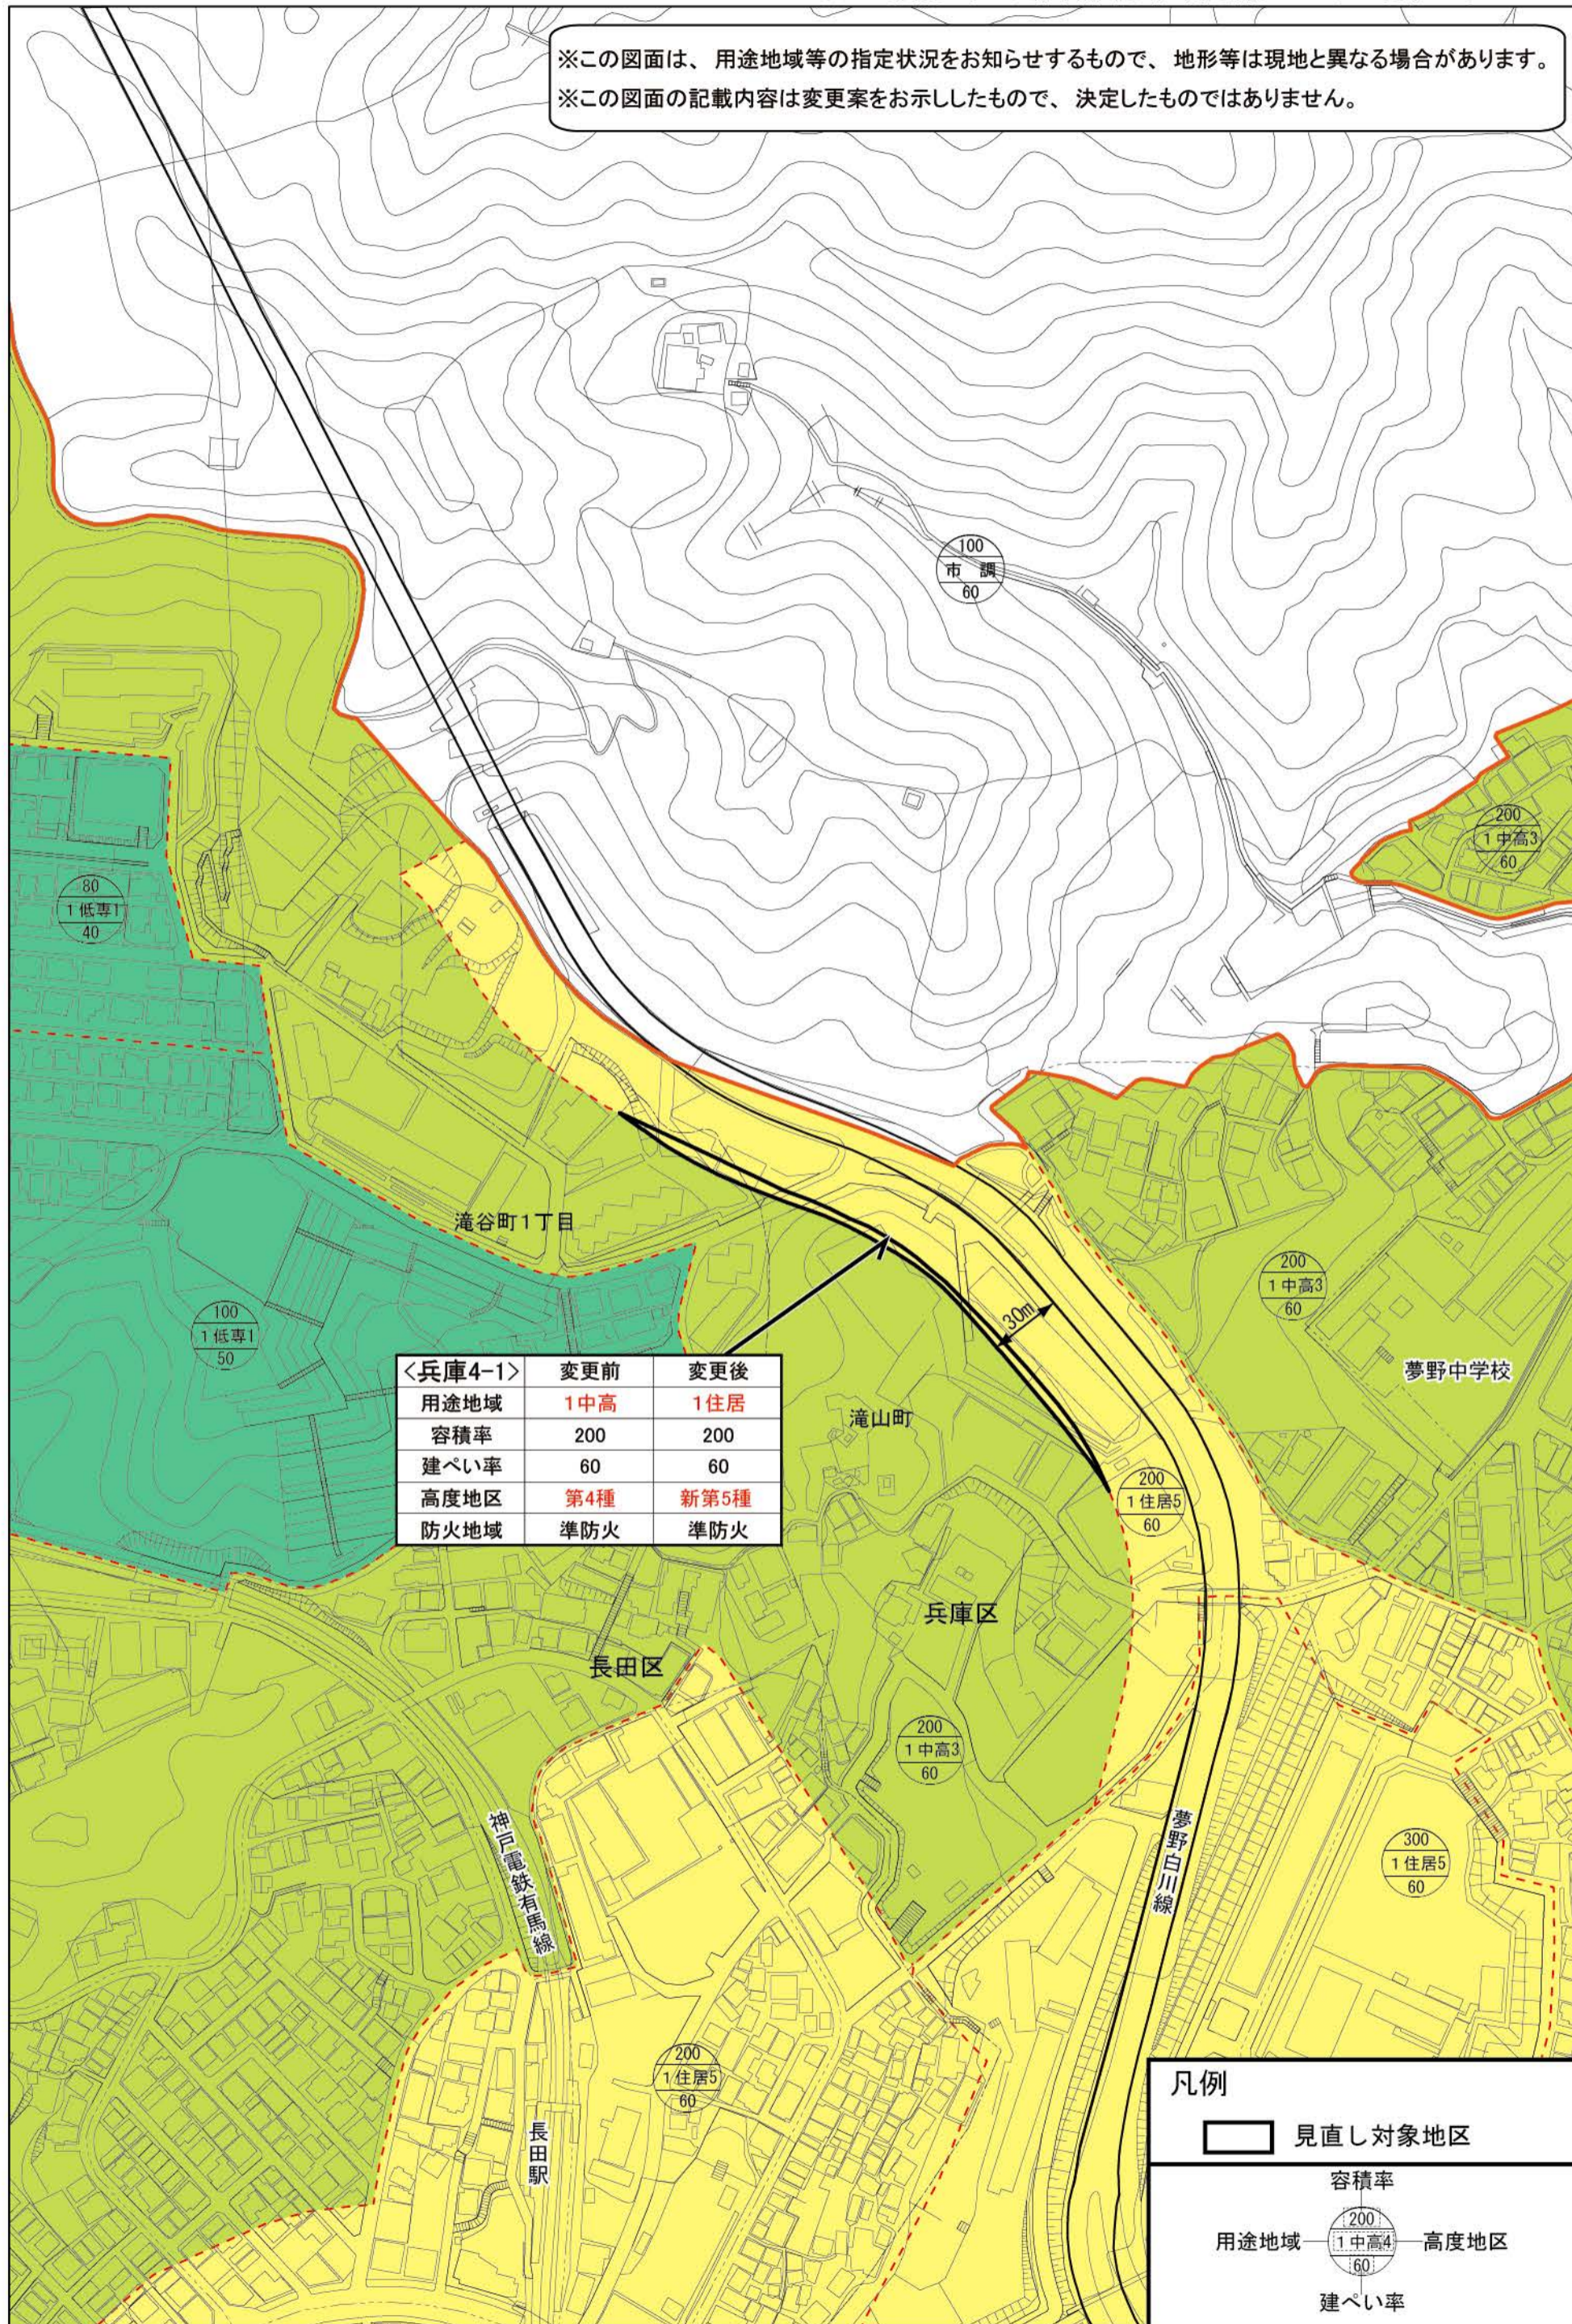

用途地域等〔兵庫4〕の変更案

※この箇所の用途地域等の変更は、都市計画道路〔夢野白川線(41-1①)〕の計画変更にとりなすものです。
あわせて閲覧している「都市計画道路の変更案」についてもご覧下さい。

※この図面は、用途地域等の指定状況をお知らせするもので、地形等は現地と異なる場合があります。
※この図面の記載内容は変更案をお示したもので、決定したものではありません。

※高度地区は全市にわたり見直しを検討しており、この図面に表示されている高度地区は、その変更案が反映されています。
※他の地区の変更案は、ホームページでご覧いただけます。